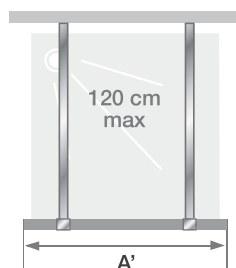

SOLO

Enkele douchewand voor een walk-in douche

Paroi simple pour un espace douche ouvert

p.256-257

- ▶ Profiel in geborsteld RVS, koper of geborsteld kobaltblauw aluminium met afdekplaatje
 - ▶ Helder glas
 - ▶ 2 muursteunen naar keuze, afgestemd op het profiel:
 - rechte stang (max. 120 cm)
 - douchestang vloer/plafond (max. 280 cm)
-
- ▶ Profilé en aluminium inox brossé, cuivre ou bleu kobalt brossé avec obturateur
 - ▶ Verre transparent
 - ▶ 2 systèmes de renfort au choix, assortis au profilé :
 - barre de renfort droite (120 cm maxi)
 - mât sol/plafond (280 cm maxi)

▲ EKINOX SOLO Met douchestang vloer/plafond ▷ Profiel geborsteld RVS
Avec mât sol/plafond ▷ Profilé inox brossé

| Afmetingen in cm Dimensions en cm | Maat Taille | | | | | |
|--|---------------|---------|---------|---------|-----------|-----------|
| | 70 | 80 | 90 | 100 | 120 | 140 |
| Lengte (min/max) Longueur (mini/maxi) | A 67,5/69 | 77,5/79 | 87,5/89 | 97,5/99 | 117,5/119 | 137,5/139 |
| | A' 66,5 | 76,5 | 86,5 | 96,5 | 116,5 | 136,5 |
| Totale hoogte Hauteur totale | 207 | 207 | 207 | 207 | 207 | 207 |
| Dikte verticaal profiel Epaisseur du profilé vertical | 2,4 | 2,4 | 2,4 | 2,4 | 2,4 | 2,4 |
| Afstelling bij niet-loodrechte muren Réglage du faux-aplomb | 1,5 | 1,5 | 1,5 | 1,5 | 1,5 | 1,5 |

Installatie omkeerbaar links / rechts
Installation réversible gauche / droite

▲ **EKINOX SOLO** Met rechte stang ▷ Koper profiel
Avec barre ▷ Profilé cuivre

▲ **EKINOX SOLO** Met douchestang vloer/plafond ▷ Profiel geborsteld kobaltblauw
Avec mât sol/plafond ▷ Profilé bleu kobalt brossé