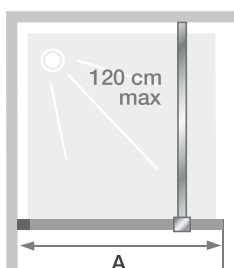

SOLO

Enkele douchewand voor een walk-in douche

Paroi simple pour un espace douche ouvert

p.256-257

- ▶ Profiel in geborsteld RVS, koper of geborsteld kobaltblauw aluminium met afdekplaatje
 - ▶ Helder glas
 - ▶ 2 muursteunen naar keuze, afgestemd op het profiel:
 - rechte stang (max. 120 cm)
 - douchestang vloer/plafond (max. 280 cm)
-
- ▶ Profilé en aluminium inox brossé, cuivre ou bleu kobalt brossé avec obturateur
 - ▶ Verre transparent
 - ▶ 2 systèmes de renfort au choix, assortis au profilé :
 - barre de renfort droite (120 cm maxi)
 - mât sol/plafond (280 cm maxi)

▲ EKINOX SOLO Met douchestang vloer/plafond ▷ Profiel geborsteld RVS
Avec mât sol/plafond ▷ Profilé inox brossé

| Afmetingen in cm Dimensions en cm | Maat Taille | | | | | |
|--|---------------|---------|---------|---------|-----------|-----------|
| | 70 | 80 | 90 | 100 | 120 | 140 |
| Lengte (min/max) Longueur (mini/maxi) | A 67,5/69 | 77,5/79 | 87,5/89 | 97,5/99 | 117,5/119 | 137,5/139 |
| | A' 66,5 | 76,5 | 86,5 | 96,5 | 116,5 | 136,5 |
| Totale hoogte Hauteur totale | 207 | 207 | 207 | 207 | 207 | 207 |
| Dikte verticaal profiel Epaisseur du profilé vertical | 2,4 | 2,4 | 2,4 | 2,4 | 2,4 | 2,4 |
| Afstelling bij niet-loodrechte muren Réglage du faux-aplomb | 1,5 | 1,5 | 1,5 | 1,5 | 1,5 | 1,5 |

Installatie omkeerbaar links / rechts
Installation réversible gauche / droite

▲ **EKINOX SOLO** Met rechte stang ▷ Koper profiel
Avec barre ▷ Profilé cuivre

▲ **EKINOX SOLO** Met douchestang vloer/plafond ▷ Profiel geborsteld kobaltblauw
Avec mât sol/plafond ▷ Profilé bleu kobalt brossé