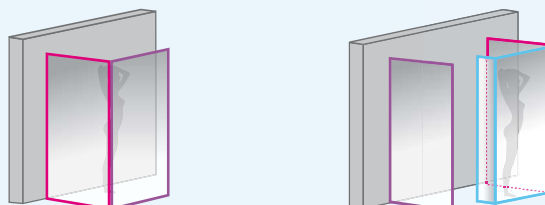

In een nis

▷ En niche

In een hoek

▷ En angle

Tegen een muur

▷ Contre un mur

▲ **EKINOX+ HOEKOPSTELLING | RENVOI D'ANGLE** Met Ekinox Solo met douchestang vloer/plafond ▷ Profiel geborsteld kobaltblauw
▷ Avec Ekinox Solo avec mât sol/plafond ▷ Profilébleu kobalt brossé

EKINOX+

HOEKOPSTELLING

RENVOI D'ANGLE

Vaste wand voor montage in een hoek met Ekinox Solo/Duo
 Paroi fixe pour montage en angle avec Ekinox Solo / Duo

p.256-257

- ▶ Profiel in geborsteld RVS, koper of geborsteld kobaltblauw aluminium met afdekplaatje
- ▶ Helder glas
- ▶ Profilé en aluminium inox brossé, cuivre ou bleu kobalt brossé avec obturateur
- ▶ Verre transparent

▲ **EKINOX+ HOEKOPSTELLING | RENVOI D'ANGLE** Met Ekinox Solo met muurstang ▷ Profiel koper ▷ Avec Ekinox Solo avec barre droite ▷ Profilé cuivre

Afmetingen in cm Dimensions en cm		Maat Taille			
		70	80	90	100
Lengte (min/max) Longueur (mini/maxi)	A	67,5/69	77,5/79	87,5/89	97,5/99
Totale hoogte Hauteur totale		207	207	207	207
Dikte verticaal profiel Epaisseur du profilé vertical		2,4	2,4	2,4	2,4
Afstelling bij niet-loodrechte muren Réglage du faux-aplomb		1,5	1,5	1,5	1,5