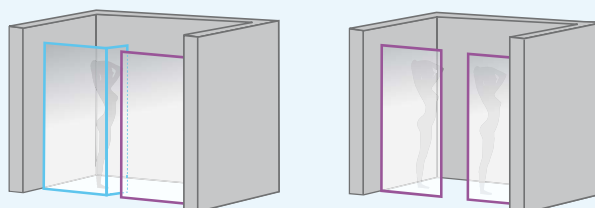

CONCEPT EKINOX+

Laat uw verbeelding spreken en stel uw eigen doucheruimte samen

▷ Laissez parler votre imagination et composez vous-même votre espace douche

Enkele voorbeelden ter inspiratie... | Quelques exemples pour vous inspirer ...

In een nis

▷ En niche

In een hoek

▷ En angle

Tegen een muur

▷ Contre un mur

▲ **EKINOX+ HOEKOPSTELLING | RENVOI D'ANGLE** Met Ekinox Solo met douchestang vloer/plafond ▷ Profiel geborsteld kobaltblauw
▷ Avec Ekinox Solo avec mât sol/plafond ▷ Profilébleu kobalt brossé

EKINOX+

HOEKOPSTELLING

RENVOI D'ANGLE

Vaste wand voor montage in een hoek met Ekinox Solo/Duo
 Paroi fixe pour montage en angle avec Ekinox Solo / Duo

p.256-257

- ▶ Profiel in geborsteld RVS, koper of geborsteld kobaltblauw aluminium met afdekplaatje
- ▶ Helder glas
- ▶ Profilé en aluminium inox brossé, cuivre ou bleu kobalt brossé avec obturateur
- ▶ Verre transparent

▲ **EKINOX+ HOEKOPSTELLING | RENVOI D'ANGLE** Met Ekinox Solo met muurstang ▷ Profiel koper ▷ Avec Ekinox Solo avec barre droite ▷ Profilé cuivre

Afmetingen in cm Dimensions en cm		Maat Taille			
		70	80	90	100
Lengte (min/max) Longueur (mini/maxi)	A	67,5/69	77,5/79	87,5/89	97,5/99
Totale hoogte Hauteur totale		207	207	207	207
Dikte verticaal profiel Epaisseur du profilé vertical		2,4	2,4	2,4	2,4
Afstelling bij niet-loodrechte muren Réglage du faux-aplomb		1,5	1,5	1,5	1,5