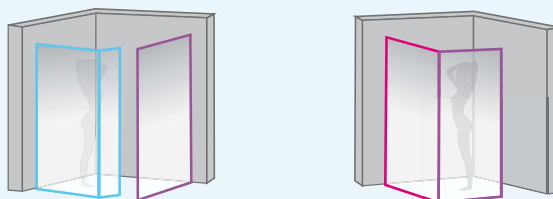

CONCEPT EKINOX+

Laat uw verbeelding spreken en stel uw eigen doucheruimte samen

▷ Laissez parler votre imagination et composez vous-même votre espace douche

Enkele voorbeelden ter inspiratie... | Quelques exemples pour vous inspirer ...

In een nis

▷ En niche

In een hoek

▷ En angle

Tegen een muur

▷ Contre un mur

▲ **EKINOX+ HOEKOPSTELLING | RENVOI D'ANGLE** Met Ekinox Solo met douchestang vloer/plafond ▷ Profiel geborsteld kobaltblauw
▷ Avec Ekinox Solo avec mât sol/plafond ▷ Profilébleu kobalt brossé

EKINOX+

HOEKOPSTELLING

RENVOI D'ANGLE

Vaste wand voor montage in een hoek met Ekinox Solo/Duo
 Paroi fixe pour montage en angle avec Ekinox Solo / Duo

p.256-257

- ▶ Profiel in geborsteld RVS, koper of geborsteld kobaltblauw aluminium met afdekplaatje
- ▶ Helder glas
- ▶ Profilé en aluminium inox brossé, cuivre ou bleu kobalt brossé avec obturateur
- ▶ Verre transparent