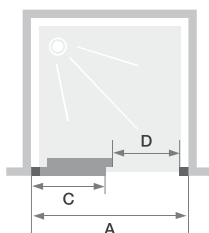

- Profilés en aluminium chromé
- Verre transparent avec bande noire sérigraphiée
- Nettoyage facilité : non-chevauchement des verres en position fermée
- Roulettes invisibles pour un design épuré

Afmetingen in cm   Dimensions en cm		Maat   Taille		
		120	140	160
Breedte (min/max)   Largeur (mini/maxi)	<b>A</b>	117,5/120,5	137,5/140,5	157,5/160,5
Breedte vast wanddeel   Largeur partie fixe	<b>C</b>	56	66	76
Doorgang   Passage	<b>D</b>	49	59	69
Totale hoogte   Hauteur totale		200	200	200
Dikte verticaal profiel (bij vast wanddeel) Epaisseur du profilé vertical (côté partie fixe)		3,2	3,2	3,2
Dikte verticaal profiel Epaisseur du profilé vertical (côté poignée)		2,4	2,4	2,4
Dikte horizontaal profiel drempel Epaisseur du profilé horizontal de seuil		2,5	2,5	2,5
Afstelling bij niet-loodrechte muren (aan elke zijde) Réglage du faux-aplomb (de chaque côté)		1,5	1,5	1,5