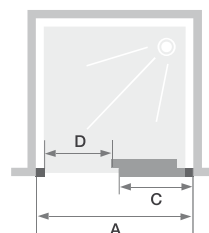

Vast wanddeel rechts, doorgang links
Partie fixe à droite, passage à gauche

	C	
	Vast wanddeel links, doorgang rechts Partie fixe à gauche, passage à droite	Vast wanddeel rechts, doorgang links Partie fixe à droite, passage à gauche
120 cm	PA764CTNEG € 1410	PA764CTNED € 1410
140 cm	PA765CTNEG € 1490	PA765CTNED € 1490
160 cm	PA766CTNEG € 1570	PA766CTNED € 1570