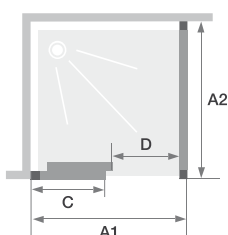

C+F

Wand met 1 schuifdeur + vaste wand voor hoekopstelling Paroi avec 1 volet coulissant + paroi fixe d'angle

► p.224

- Profielen in verchromd aluminium
 - Helder glas met zwarte gezeefdrukte band
 - Gemakkelijk schoon te maken omdat de glazen wanden elkaar niet overlappen in gesloten positie
 - Verfijnd design met onzichtbare wieltjes
-
- Profilés en aluminium chromé
 - Verre transparent avec bande noire sérigraphiée
 - Nettoyage facilité : non-chevauchement des verres en position fermée
 - Roulettes invisibles pour un design épuré

▲ **FLAT C+F** ► Vast wanddeel links ► Vaste wand met profiel rechts
► Partie fixe à gauche ► Paroi fixe avec profilé à droite

Afmetingen in cm Dimensions en cm		DEUR PORTE		
		Maat Taille		
		120	140	160
Breedte (min/max) Largeur (mini/maxi)	A1	117,5/119	137,5/139	157,5/159
Breedte vast wanddeel Largeur partie fixe	C	56	66	76
Doorgang Passage	D	49	59	69
Totale hoogte Hauteur totale		200	200	200
Dikte verticaal profiel Epaisseur du profilé vertical		3,2	3,2	3,2
Dikte horizontaal profiel van de drempel Epaisseur du profilé horizontal de seuil		2,5	2,5	2,5
Afstelling bij niet-loodrechte muren (muurzijde) Réglage du faux-aplomb (côté mur)		1,5	1,5	1,5

Afmetingen in cm Dimensions en cm		VAST WAND PAROI FIXE			
		Maat Taille			
		70	80	90	100
Breedte (min/max) Largeur (mini/maxi)	A2	67,5/69	77,5/79	87,5/89	97,5/99
Dikte verticaal profiel Epaisseur du profilé verticale	C	3,2	3,2	3,2	3,2
Afstelling bij niet-loodrechte muren (muurzijde) Réglage du faux-aplomb (côté mur)	D	1,5	1,5	1,5	1,5

Vast wanddeel links, doorgang rechts
+ vaste wand met profiel rechts
Partie fixe à gauche, passage à droite
+ paroi fixe avec profilé à droite

Vast wanddeel rechts, doorgang links
+ vast wand met profiel links
Partie fixe à droite, passage à gauche
+ paroi fixe avec profilé à gauche