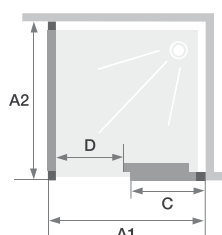

C+F

Wand met 1 schuifdeur + vaste wand voor hoekopstelling Paroi avec 1 volet coulissant + paroi fixe d'angle

► p.224

- Profielen in verchromd aluminium
 - Helder glas met zwarte gezeefdrukte band
 - Gemakkelijk schoon te maken omdat de glazen wanden elkaar niet overlappen in gesloten positie
 - Verfijnd design met onzichtbare wieltjes
-
- Profilés en aluminium chromé
 - Verre transparent avec bande noire sérigraphiée
 - Nettoyage facilité : non-chevauchement des verres en position fermée
 - Roulettes invisibles pour un design épuré

▲ **FLAT C+F** ► Vast wanddeel links ► Vaste wand met profiel rechts
► Partie fixe à gauche ► Paroi fixe avec profilé à droite

Afmetingen in cm Dimensions en cm		DEUR PORTE		
		Maat Taille		
		120	140	160
Breedte (min/max) Largeur (mini/maxi)	A1	117,5/119	137,5/139	157,5/159
Breedte vast wanddeel Largeur partie fixe	C	56	66	76
Doorgang Passage	D	49	59	69
Totale hoogte Hauteur totale		200	200	200
Dikte verticaal profiel Epaisseur du profilé vertical		3,2	3,2	3,2
Dikte horizontaal profiel van de drempel Epaisseur du profilé horizontal de seuil		2,5	2,5	2,5
Afstelling bij niet-loodrechte muren (muurzijde) Réglage du faux-aplomb (côté mur)		1,5	1,5	1,5

Afmetingen in cm Dimensions en cm		VAST WAND PAROI FIXE			
		Maat Taille			
		70	80	90	100
Breedte (min/max) Largeur (mini/maxi)	A2	67,5/69	77,5/79	87,5/89	97,5/99
Dikte verticaal profiel Epaisseur du profilé verticale	C	3,2	3,2	3,2	3,2
Afstelling bij niet-loodrechte muren (muurzijde) Réglage du faux-aplomb (côté mur)	D	1,5	1,5	1,5	1,5

Vast wanddeel links, doorgang rechts
+ vaste wand met profiel rechts
Partie fixe à gauche, passage à droite
+ paroi fixe avec profilé à droite

Vast wanddeel rechts, doorgang links
+ vast wand met profiel links
Partie fixe à droite, passage à gauche
+ paroi fixe avec profilé à gauche