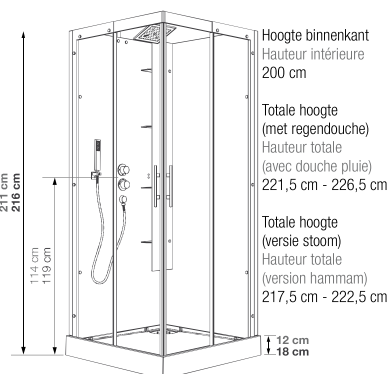

C80 | C90

Vierkante douchemcabine 80 of 90 cm
Cabine carrée 80 ou 90 cm

VERSIES
VERSIONS

Alleen C90 | Sur C90

- ▶ Hydromassage via 6 verstelbare hydrojets voor een verfrissende massage
- ▶ Hydro+stoom versie met kleurentherapie en FM radio
- ▶ 1 draaideur (6 mm) of 2 schuifdeuren (8 mm)
- ▶ Hydromassage via 6 buses orientables à roto-jet pour un massage tonique
- ▶ Version hydro+hammam avec chromothérapie et radio FM
- ▶ 1 porte pivotante (6 mm) ou 2 coulissantes (8 mm)

▲ **HORIZON C90** Versie hydro+stoom ▷ Grijs
▷ Version hydro+hammam ▷ Acier

Maten model C80
Cotes modèle C80

Maten model C90
Cotes modèle C90

Installatie omkeerbaar rechts/links
Installation réversible droite / gauche

Afmetingen in cm | Dimensions en cm

	C80		C90	
Hoogte douchembak Hauteur du receveur	12	18	12	18
Afvoerhoogte Hauteur d'évacuation	4,5	7	3,5	8,5
Hoogte waterafvoer zone Hauteur zone d'évacuation d'eau	K	8,5	5	10
Breedte waterafvoer zone Largeur zone d'évacuation d'eau	L	14	14	14
Breedte tot aan waterafvoer zone Déport zone d'évacuation d'eau	M	13	24,5	24,5
Breedte watertoevoer zone Largeur zone d'arrivée d'eau	N	77	87	87
Min. hoogte watertoevoer Hauteur mini d'arrivée d'eau	P	14	14,5	19,4
Hoogte watertoevoer zone Hauteur zone maxi d'arrivée d'eau	O	195	195	195
Breedte tot aan watertoevoer zone Déport zone d'arrivée d'eau	U	0	0	0
Breedte tot hart kraan Largeur centre mitigeur	V	42	47	47
Hoogte tot hart kraan Hauteur centre mitigeur	W	113,5	114	119
Zone tbv bevestigen kraanwerk Zone emplacement mitigeur cabine	ØX	30	30	30
Min. hoogte aansluiting elektra Hauteur mini d'arrivée électrique	Q	-	193	198
Hoogte aansluiting elektra Hauteur zone d'arrivée électrique	R	-	25	25
Breedte tbv voedingspunt elektra Largeur pour position arrivée électrique	S	-	80	80
Breedte tot aan aansluiting elektra Déport zone d'arrivée électrique	T	-	0	0