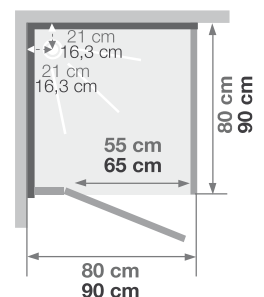

Installatie omkeerbaar rechts/links
Installation réversible droite / gauche