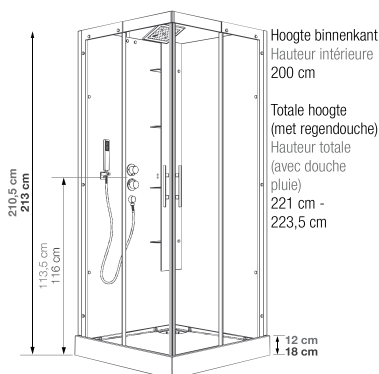

C80 | C90

Vierkante douchemcabine 80 of 90 cm
Cabine carrée 80 ou 90 cm

VERSIES
VERSIONS

Alleen C90 | Sur C90

- ▶ Hydromassage via 6 verstelbare hydrojets voor een verfrissende massage
- ▶ Hydro+stoom versie met kleurentherapie en FM radio
- ▶ 1 draaideur (6 mm) of 2 schuifdeuren (8 mm)
- ▶ Hydromassage via 6 buses orientables à roto-jet pour un massage tonique
- ▶ Version hydro+hammam avec chromothérapie et radio FM
- ▶ 1 porte pivotante (6 mm) ou 2 coulissantes (8 mm)

▲ **HORIZON C90** Versie hydro+stoom ▷ Grijs
▷ Version hydro+hammam ▷ Acier

Maten model C80
Cotes modèle C80

Maten model C90
Cotes modèle C90

Installatie omkeerbaar rechts/links
Installation réversible droite / gauche

Afmetingen in cm | Dimensions en cm

	C80		C90	
Hoogte douchembak Hauteur du receveur	12	18	12	18
Afvoerhoogte Hauteur d'évacuation	4,5	7	3,5	8,5
Hoogte waterafvoer zone Hauteur zone d'évacuation d'eau	K	8,5	5	10
Breedte waterafvoer zone Largeur zone d'évacuation d'eau	L	14	14	14
Breedte tot aan waterafvoer zone Déport zone d'évacuation d'eau	M	13	24,5	24,5
Breedte watertoevoer zone Largeur zone d'arrivée d'eau	N	77	87	87
Min. hoogte watertoevoer Hauteur mini d'arrivée d'eau	P	14	14,5	19,4
Hoogte watertoevoer zone Hauteur zone maxi d'arrivée d'eau	O	195	195	195
Breedte tot aan watertoevoer zone Déport zone d'arrivée d'eau	U	0	0	0
Breedte tot hart kraan Largeur centre mitigeur	V	42	47	47
Hoogte tot hart kraan Hauteur centre mitigeur	W	113,5	114	119
Zone tbv bevestigen kraanwerk Zone emplacement mitigeur cabine	ØX	30	30	30
Min. hoogte aansluiting elektra Hauteur mini d'arrivée électrique	Q	-	193	198
Hoogte aansluiting elektra Hauteur zone d'arrivée électrique	R	-	25	25
Breedte tbv voedingspunt elektra Largeur pour position arrivée électrique	S	-	80	80
Breedte tot aan aansluiting elektra Déport zone d'arrivée électrique	T	-	0	0