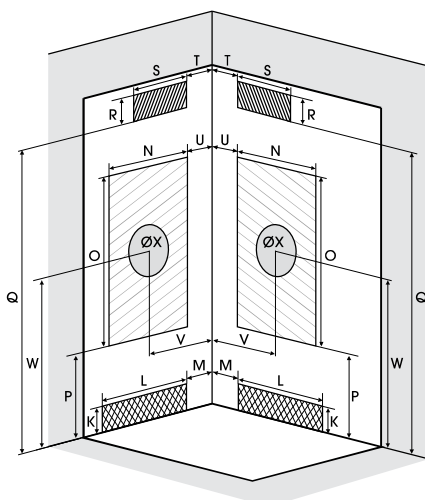

C80 | C90

Vierkante douchemcabine 80 of 90 cm
Cabine carrée 80 ou 90 cm

VERSIES
VERSIONS

Alleen C90 | Sur C90

- ▶ Hydromassage via 6 verstelbare hydrojets voor een verfrissende massage
- ▶ Hydro+stoom versie met kleurentherapie en FM radio
- ▶ 1 draaideur (6 mm) of 2 schuifdeuren (8 mm)
- ▶ Hydromassage via 6 buses orientables à roto-jet pour un massage tonique
- ▶ Version hydro+hammam avec chromothérapie et radio FM
- ▶ 1 porte pivotante (6 mm) ou 2 coulissantes (8 mm)

▲ **HORIZON C90** Versie hydro+stoom ▷ Grijs
▷ Version hydro+hammam ▷ Acier

Maten model C80
Cotes modèle C80

Maten model C90
Cotes modèle C90

Installatie omkeerbaar rechts/links
Installation réversible droite / gauche

Afmetingen in cm | Dimensions en cm

	C80		C90	
Hoogte douchembak Hauteur du receveur	12	18	12	18
Afvoerhoogte Hauteur d'évacuation	4,5	7	3,5	8,5
Hoogte waterafvoer zone Hauteur zone d'évacuation d'eau	K	8,5	5	10
Breedte waterafvoer zone Largeur zone d'évacuation d'eau	L	14	14	14
Breedte tot aan waterafvoer zone Déport zone d'évacuation d'eau	M	13	24,5	24,5
Breedte watertoevoer zone Largeur zone d'arrivée d'eau	N	77	87	87
Min. hoogte watertoevoer Hauteur mini d'arrivée d'eau	P	14	14,5	19,4
Hoogte watertoevoer zone Hauteur zone maxi d'arrivée d'eau	O	195	195	195
Breedte tot aan watertoevoer zone Déport zone d'arrivée d'eau	U	0	0	0
Breedte tot hart kraan Largeur centre mitigeur	V	42	47	47
Hoogte tot hart kraan Hauteur centre mitigeur	W	113,5	114	119
Zone tbv bevestigen kraanwerk Zone emplacement mitigeur cabine	ØX	30	30	30
Min. hoogte aansluiting elektra Hauteur mini d'arrivée électrique	Q	-	193	198
Hoogte aansluiting elektra Hauteur zone d'arrivée électrique	R	-	25	25
Breedte tbv voedingspunt elektra Largeur pour position arrivée électrique	S	-	80	80
Breedte tot aan aansluiting elektra Déport zone d'arrivée électrique	T	-	0	0