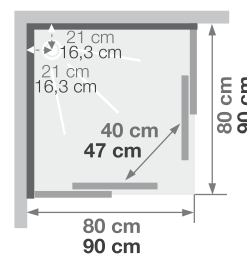

Installatie omkeerbaar rechts/links
Installation réversible droite / gauche