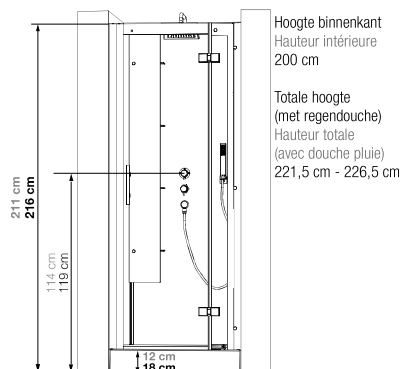

Maten model C90 nis
Cotes modèle C90 niche