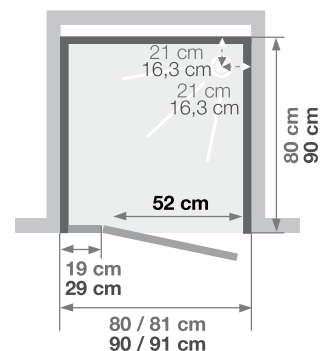

Deuropening omkeerbaar rechts/links
Ouverture réversible droite / gauche