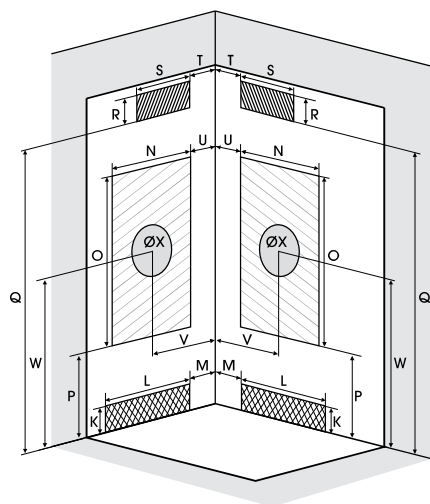

C NIS C NICHE

Vierkante douchemcabine 80 of 90 cm
Cabine carrée 80 ou 90 cm

VERSIE
VERSION

- ▶ 3 achterwanden van matglas
 - ▶ 1 draaideur
 - ▶ Douchemcabine plaatsbaar achterin of voorin de nis
-
- ▶ 3 panneaux de fond en verre blanc opaque
 - ▶ 1 porte pivotante
 - ▶ Cabine positionnable en fond de niche ou à l'avant de la niche

Afmetingen in cm | Dimensions en cm

	C80		C90	
Hoogte douchebak Hauteur du receveur	12	18	12	18
Afvoerhoogte Hauteur d'évacuation	4,5	7	3,5	8,5
Hoogte waterafvoer zone Hauteur zone d'évacuation d'eau	K	8,5	5	10
Breedte waterafvoer zone Largeur zone d'évacuation d'eau	L	14	14	14
Breedte tot aan waterafvoer zone Déport zone d'évacuation d'eau	M	14	9	9
Breedte watertoevoer zone Largeur zone d'arrivée d'eau	N	80	90	90
Min. hoogte watertoevoer Hauteur mini d'arrivée d'eau	P	14	16,5	19,5
Hoogte watertoevoer zone Hauteur zone d'arrivée d'eau	O	195	195	195
Breedte tot aan watertoevoer zone Déport zone d'arrivée d'eau	U	0	0	0
Breedte tot hart kraan Largeur centre mitigeur	V	40	45	45
Hoogte tot hart kraan Hauteur centre mitigeur	W	113,5	114	119
Zone tbv bevestigen kraanwerk Zone emplacement mitigeur cabine	ØX	30	30	30