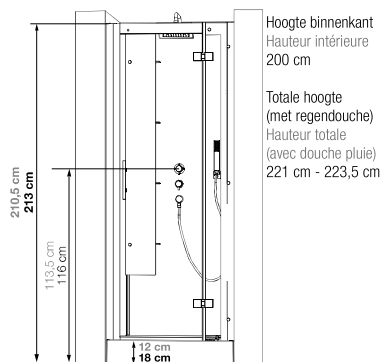

C NIS C NICHE

Vierkante douchemcabine 80 of 90 cm
Cabine carrée 80 ou 90 cm

VERSIE
VERSION

- ▶ 3 achterwanden van matglas
 - ▶ 1 draaideur
 - ▶ Douchemcabine plaatsbaar achterin of voorin de nis
-
- ▶ 3 panneaux de fond en verre blanc opaque
 - ▶ 1 porte pivotante
 - ▶ Cabine positionnable en fond de niche ou à l'avant de la niche

▲ **HORIZON C90** Versie nis ▷ Grijs
▷ Version niche ▷ Acier

Maten model C80 nis
Cotes modèle C80 niche

Maten model C90 nis
Cotes modèle C90 niche

Deuropening omkeerbaar rechts/links
Ouverture réversible droite / gauche

Afmetingen in cm | Dimensions en cm

	C80		C90	
Hoogte douchebak Hauteur du receveur	12	18	12	18
Afvoerhoogte Hauteur d'évacuation	4,5	7	3,5	8,5
Hoogte waterafvoer zone Hauteur zone d'évacuation d'eau	K	8,5	5	10
Breedte waterafvoer zone Largeur zone d'évacuation d'eau	L	14	14	14
Breedte tot aan waterafvoer zone Déport zone d'évacuation d'eau	M	14	9	9
Breedte watertoevoer zone Largeur zone d'arrivée d'eau	N	80	90	90
Min. hoogte watertoevoer Hauteur mini d'arrivée d'eau	P	14	16,5	19,5
Hoogte watertoevoer zone Hauteur zone d'arrivée d'eau	O	195	195	195
Breedte tot aan watertoevoer zone Déport zone d'arrivée d'eau	U	0	0	0
Breedte tot hart kraan Largeur centre mitigeur	V	40	45	45
Hoogte tot hart kraan Hauteur centre mitigeur	W	113,5	114	119
Zone tbv bevestigen kraanwerk Zone emplacement mitigeur cabine	ØX	30	30	30