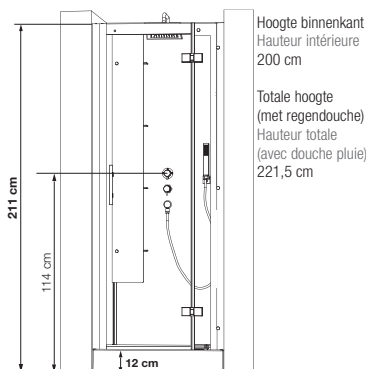

Maten model C90 nis
Cotes modèle C90 niche