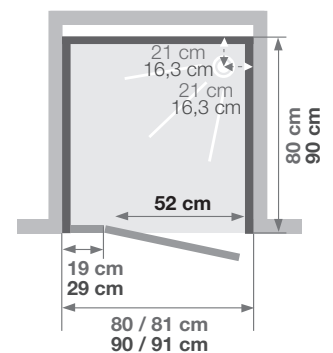

Deuropening omkeerbaar rechts/links
Ouverture réversible droite / gauche