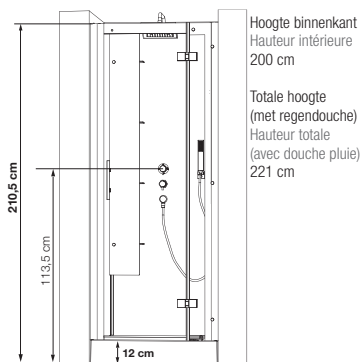

Maten model C80 nis
Cotes modèle C80 niche