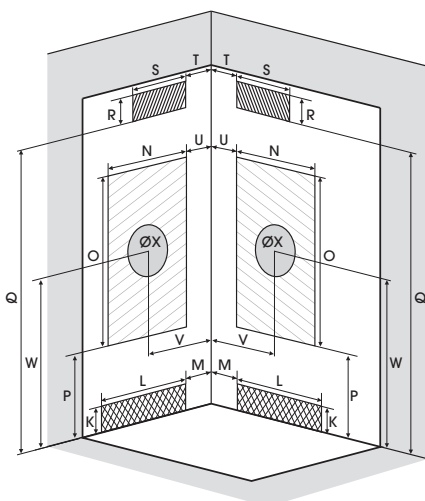

C NIS C NICHE

Vierkante douchemcabine 80 of 90 cm
Cabine carrée 80 ou 90 cm

VERSIE
VERSION

- ▶ 3 achterwanden van matglas
- ▶ 1 draaideur
- ▶ Douchemcabine plaatsbaar achterin of voorin de nis
- ▶ 3 paneaux de fond en verre blanc opaque
- ▶ 1 porte pivotante
- ▶ Cabine positionnable en fond de niche ou à l'avant de la niche

Afmetingen in cm Dimensions en cm		C80	C90
Hoogte douchebak Hauteur du receveur		12	12
Afvoerhoogte Hauteur d'évacuation		4,5	3,5
Hoogte waterafvoer zone Hauteur zone d'évacuation d'eau	K	6	5
Breedte waterafvoer zone Largeur zone d'évacuation d'eau	L	14	14
Breedte tot aan waterafvoer zone Déport zone d'évacuation d'eau	M	14	9
Breedte watertoevoer zone Largeur zone d'arrivée d'eau	N	80	90
Min. hoogte watertoevoer Hauteur mini d'arrivée d'eau	P	14	14,5
Hoogte watertoevoer zone Hauteur zone d'arrivée d'eau	O	195	195
Breedte tot aan watertoevoer zone Déport zone d'arrivée d'eau	U	0	0
Breedte tot hart kraan Largeur centre mitigeur	V	40	45
Hoogte tot hart kraan Hauteur centre mitigeur	W	113,5	114
Zone tbv bevestigen kraanwerk Zone emplacement mitigeur cabine	ØX	30	30