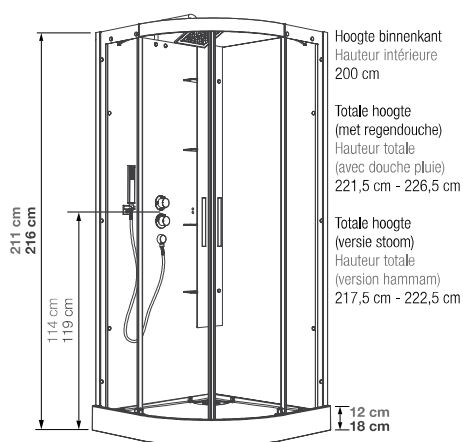

R90

Kwartronde douhecabine 90 cm

Cabine 1/4 de rond 90 cm

VERSIES
VERSIONS

- ▶ Hydromassage via 6 verstelbare hydrojets voor een verfrissende massage
- ▶ Hydro+stoom versie met kleurentherapie en FM radio
- ▶ 2 draaideuren of schuifdeuren
- ▶ Hydromassage via 6 buses orientables à roto-jet pour un massage tonique
- ▶ Version hydro+hamman avec chromothérapie et radio FM
- ▶ 2 portes pivotantes ou coulissantes

▲ HORIZON R90 Versie thermostaat ▷ Grijs
▷ Version thermostatique ▷ Acier

Installatie omkeerbaar rechts/links
Installation réversible droite / gauche

Installatie omkeerbaar rechts/links
Installation réversible droite / gauche

Afmetingen in cm | Dimensions en cm

R90

		12	18
Hoogte douchebak Hauteur du receveur		12	18
Afvoerhoogte Hauteur d'évacuation		3,5	8,5
Hoogte waterafvoer zone Hauteur zone d'évacuation d'eau	K	5	10
Breedte waterafvoer zone Largeur zone d'évacuation d'eau	L	14	14
Breedte tot aan waterafvoer zone Déport zone d'évacuation d'eau	M	33	33
Breedte watertoevoer zone Largeur zone d'arrivée d'eau	N	75	75
Min. hoogte watertoevoer Hauteur mini d'arrivée d'eau	P	14,5	19,4
Hoogte watertoevoer zone Hauteur zone d'arrivée d'eau	O	195	195
Breedte tot aan watertoevoer zone Déport zone d'arrivée d'eau	U	0	0
Breedte tot hart kraan Largeur centre mitigeur	V	40,5	40,5
Hoogte tot hart kraan Hauteur centre mitigeur	W	114	119
Zone tbv bevestigen kraanwerk Zone emplacement mitigeur cabine	ØX	30	30
Min. hoogte aansluiting elektra Hauteur mini d'arrivée électrique	Q	192,5	197,5
Hoogte aansluiting elektra Hauteur zone d'arrivée électrique	R	25	25
Breedte tbv voedingspunt elektra Largeur pour position arrivée électrique	S	70	70
Breedte tot aan aansluiting elektra Déport zone d'arrivée électrique	T	0	0