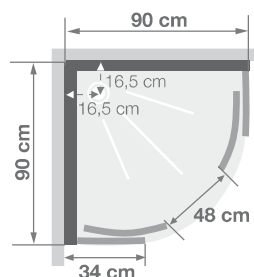

R90

Kwartronde douhecabine 90 cm

Cabine 1/4 de rond 90 cm

VERSIES
VERSIONS

- ▶ Hydromassage via 6 verstelbare hydrojets voor een verfrissende massage
- ▶ Hydro+stoom versie met kleurentherapie en FM radio
- ▶ 2 draaideuren of schuifdeuren
- ▶ Hydromassage via 6 buses orientables à roto-jet pour un massage tonique
- ▶ Version hydro+hamman avec chromothérapie et radio FM
- ▶ 2 portes pivotantes ou coulissantes

▲ HORIZON R90 Versie thermostaat ▷ Grijs
▷ Version thermostatique ▷ Acier

Installatie omkeerbaar rechts/links
Installation réversible droite / gauche

Installatie omkeerbaar rechts/links
Installation réversible droite / gauche

Afmetingen in cm | Dimensions en cm

R90

		12	18
Hoogte douchebak Hauteur du receveur		12	18
Afvoerhoogte Hauteur d'évacuation		3,5	8,5
Hoogte waterafvoer zone Hauteur zone d'évacuation d'eau	K	5	10
Breedte waterafvoer zone Largeur zone d'évacuation d'eau	L	14	14
Breedte tot aan waterafvoer zone Déport zone d'évacuation d'eau	M	33	33
Breedte watertoevoer zone Largeur zone d'arrivée d'eau	N	75	75
Min. hoogte watertoevoer Hauteur mini d'arrivée d'eau	P	14,5	19,4
Hoogte watertoevoer zone Hauteur zone d'arrivée d'eau	O	195	195
Breedte tot aan watertoevoer zone Déport zone d'arrivée d'eau	U	0	0
Breedte tot hart kraan Largeur centre mitigeur	V	40,5	40,5
Hoogte tot hart kraan Hauteur centre mitigeur	W	114	119
Zone tbv bevestigen kraanwerk Zone emplacement mitigeur cabine	ØX	30	30
Min. hoogte aansluiting elektra Hauteur mini d'arrivée électrique	Q	192,5	197,5
Hoogte aansluiting elektra Hauteur zone d'arrivée électrique	R	25	25
Breedte tbv voedingspunt elektra Largeur pour position arrivée électrique	S	70	70
Breedte tot aan aansluiting elektra Déport zone d'arrivée électrique	T	0	0