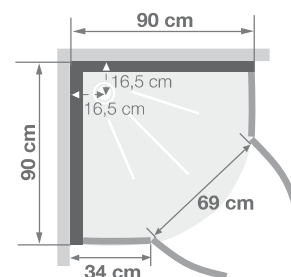

R90

Kwartronde douhecabine 90 cm

Cabine 1/4 de rond 90 cm

VERSIES
VERSIONS

- ▶ Hydromassage via 6 verstelbare hydrojets voor een verfrissende massage
- ▶ Hydro+stoom versie met kleurentherapie en FM radio
- ▶ 2 draaideuren of schuifdeuren
- ▶ Hydromassage via 6 buses orientables à roto-jet pour un massage tonique
- ▶ Version hydro+hamman avec chromothérapie et radio FM
- ▶ 2 portes pivotantes ou coulissantes

▲ HORIZON R90 Versie thermostaat ▷ Grijs
▷ Version thermostatique ▷ Acier

Installatie omkeerbaar rechts/links
Installation réversible droite / gauche

Installatie omkeerbaar rechts/links
Installation réversible droite / gauche

Afmetingen in cm | Dimensions en cm

R90

		12	18
Hoogte douchebak Hauteur du receveur		12	18
Afvoerhoogte Hauteur d'évacuation		3,5	8,5
Hoogte waterafvoer zone Hauteur zone d'évacuation d'eau	K	5	10
Breedte waterafvoer zone Largeur zone d'évacuation d'eau	L	14	14
Breedte tot aan waterafvoer zone Déport zone d'évacuation d'eau	M	33	33
Breedte watertoevoer zone Largeur zone d'arrivée d'eau	N	75	75
Min. hoogte watertoevoer Hauteur mini d'arrivée d'eau	P	14,5	19,4
Hoogte watertoevoer zone Hauteur zone d'arrivée d'eau	O	195	195
Breedte tot aan watertoevoer zone Déport zone d'arrivée d'eau	U	0	0
Breedte tot hart kraan Largeur centre mitigeur	V	40,5	40,5
Hoogte tot hart kraan Hauteur centre mitigeur	W	114	119
Zone tbv bevestigen kraanwerk Zone emplacement mitigeur cabine	ØX	30	30
Min. hoogte aansluiting elektra Hauteur mini d'arrivée électrique	Q	192,5	197,5
Hoogte aansluiting elektra Hauteur zone d'arrivée électrique	R	25	25
Breedte tbv voedingspunt elektra Largeur pour position arrivée électrique	S	70	70
Breedte tot aan aansluiting elektra Déport zone d'arrivée électrique	T	0	0