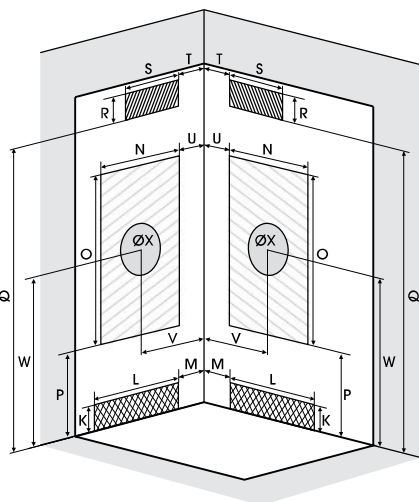

R90

Kwartronde douhecabine 90 cm

Cabine 1/4 de rond 90 cm

VERSIES
VERSIONS

- ▶ Hydromassage via 6 verstelbare hydrojets voor een verfrissende massage
- ▶ Hydro+stoom versie met kleurentherapie en FM radio
- ▶ 2 draaideuren of schuifdeuren
- ▶ Hydromassage via 6 buses orientables à roto-jet pour un massage tonique
- ▶ Version hydro+hamman avec chromothérapie et radio FM
- ▶ 2 portes pivotantes ou coulissantes

▲ HORIZON R90 Versie thermostaat ▷ Grijs
▷ Version thermostatique ▷ Acier

Installatie omkeerbaar rechts/links
Installation réversible droite / gauche

Installatie omkeerbaar rechts/links
Installation réversible droite / gauche

Afmetingen in cm | Dimensions en cm

R90

		12	18
Hoogte douchebak Hauteur du receveur		12	18
Afvoerhoogte Hauteur d'évacuation		3,5	8,5
Hoogte waterafvoer zone Hauteur zone d'évacuation d'eau	K	5	10
Breedte waterafvoer zone Largeur zone d'évacuation d'eau	L	14	14
Breedte tot aan waterafvoer zone Déport zone d'évacuation d'eau	M	33	33
Breedte watertoevoer zone Largeur zone d'arrivée d'eau	N	75	75
Min. hoogte watertoevoer Hauteur mini d'arrivée d'eau	P	14,5	19,4
Hoogte watertoevoer zone Hauteur zone d'arrivée d'eau	O	195	195
Breedte tot aan watertoevoer zone Déport zone d'arrivée d'eau	U	0	0
Breedte tot hart kraan Largeur centre mitigeur	V	40,5	40,5
Hoogte tot hart kraan Hauteur centre mitigeur	W	114	119
Zone tbv bevestigen kraanwerk Zone emplacement mitigeur cabine	ØX	30	30
Min. hoogte aansluiting elektra Hauteur mini d'arrivée électrique	Q	192,5	197,5
Hoogte aansluiting elektra Hauteur zone d'arrivée électrique	R	25	25
Breedte tbv voedingspunt elektra Largeur pour position arrivée électrique	S	70	70
Breedte tot aan aansluiting elektra Déport zone d'arrivée électrique	T	0	0