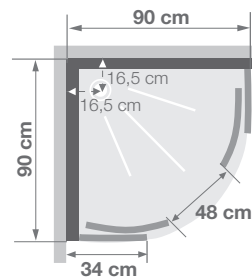

R90

Kwartronde douhecabine 90 cm

Cabine 1/4 de rond 90 cm

VERSIES
VERSIONS

- ▶ Hydromassage via 6 verstelbare hydrojets voor een verfrissende massage
- ▶ Hydro+stoom versie met kleurentherapie en FM radio
- ▶ 2 draaideuren of schuifdeuren
- ▶ Hydromassage via 6 buses orientables à roto-jet pour un massage tonique
- ▶ Version hydro+hamman avec chromothérapie et radio FM
- ▶ 2 portes pivotantes ou coulissantes

▲ **HORIZON R90** Versie thermostaat ▷ Grijs
▷ Version thermostatique ▷ Acier

Installatie omkeerbaar rechts/links
Installation réversible droite / gauche

Installatie omkeerbaar rechts/links
Installation réversible droite / gauche

Afmetingen in cm | Dimensions en cm

R90

Afmeteringen in cm Dimensions en cm		R90
Hoogte douchebak Hauteur du receveur		12
Afvoerhoogte Hauteur d'évacuation		3,5
Hoogte waterafvoer zone Hauteur zone d'évacuation d'eau	K	5
Breedte waterafvoer zone Largeur zone d'évacuation d'eau	L	14
Breedte tot aan waterafvoer zone Déport zone d'évacuation d'eau	M	33
Breedte watertoevoer zone Largeur zone d'arrivée d'eau	N	75
Min. hoogte watertoevoer Hauteur mini d'arrivée d'eau	P	14,5
Hoogte watertoevoer zone Hauteur zone d'arrivée d'eau	O	195
Breedte tot aan watertoevoer zone Déport zone d'arrivée d'eau	U	0
Breedte tot hart kraan Largeur centre mitigeur	V	40,5
Hoogte tot hart kraan Hauteur centre mitigeur	W	114
Zone tbv bevestigen kraanwerk Zone emplacement mitigeur cabine	ØX	30
Min. hoogte aansluiting elektra Hauteur mini d'arrivée électrique	Q	192,5
Hoogte aansluiting elektra Hauteur zone d'arrivée électrique	R	25
Breedte tbv voedingspunt elektra Largeur pour position arrivée électrique	S	70
Breedte tot aan aansluiting elektra Déport zone d'arrivée électrique	T	0