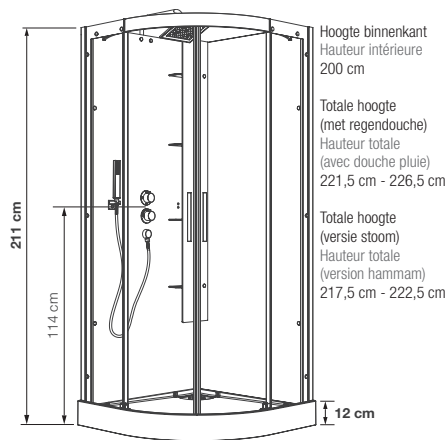

R90

Kwartronde douhecabine 90 cm

Cabine 1/4 de rond 90 cm

VERSIES
VERSIONS

- ▶ Hydromassage via 6 verstelbare hydrojets voor een verfrissende massage
- ▶ Hydro+stoom versie met kleurentherapie en FM radio
- ▶ 2 draaideuren of schuifdeuren
- ▶ Hydromassage via 6 buses orientables à roto-jet pour un massage tonique
- ▶ Version hydro+hamman avec chromothérapie et radio FM
- ▶ 2 portes pivotantes ou coulissantes

▲ **HORIZON R90** Versie thermostaat ▷ Grijs
▷ Version thermostatique ▷ Acier

Installatie omkeerbaar rechts/links
Installation réversible droite / gauche

Installatie omkeerbaar rechts/links
Installation réversible droite / gauche

Afmetingen in cm | Dimensions en cm

R90

Afmeteringen in cm Dimensions en cm		R90
Hoogte douchebak Hauteur du receveur		12
Afvoerhoogte Hauteur d'évacuation		3,5
Hoogte waterafvoer zone Hauteur zone d'évacuation d'eau	K	5
Breedte waterafvoer zone Largeur zone d'évacuation d'eau	L	14
Breedte tot aan waterafvoer zone Déport zone d'évacuation d'eau	M	33
Breedte watertoevoer zone Largeur zone d'arrivée d'eau	N	75
Min. hoogte watertoevoer Hauteur mini d'arrivée d'eau	P	14,5
Hoogte watertoevoer zone Hauteur zone d'arrivée d'eau	O	195
Breedte tot aan watertoevoer zone Déport zone d'arrivée d'eau	U	0
Breedte tot hart kraan Largeur centre mitigeur	V	40,5
Hoogte tot hart kraan Hauteur centre mitigeur	W	114
Zone tbv bevestigen kraanwerk Zone emplacement mitigeur cabine	ØX	30
Min. hoogte aansluiting elektra Hauteur mini d'arrivée électrique	Q	192,5
Hoogte aansluiting elektra Hauteur zone d'arrivée électrique	R	25
Breedte tbv voedingspunt elektra Largeur pour position arrivée électrique	S	70
Breedte tot aan aansluiting elektra Déport zone d'arrivée électrique	T	0