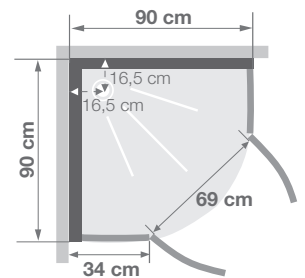

R90

Kwartronde douhecabine 90 cm

Cabine 1/4 de rond 90 cm

VERSIES
VERSIONS

- ▶ Hydromassage via 6 verstelbare hydrojets voor een verfrissende massage
- ▶ Hydro+stoom versie met kleurentherapie en FM radio
- ▶ 2 draaideuren of schuifdeuren
- ▶ Hydromassage via 6 buses orientables à roto-jet pour un massage tonique
- ▶ Version hydro+hamman avec chromothérapie et radio FM
- ▶ 2 portes pivotantes ou coulissantes

▲ **HORIZON R90** Versie thermostaat ▷ Grijs
▷ Version thermostatique ▷ Acier

Installatie omkeerbaar rechts/links
Installation réversible droite / gauche

Installatie omkeerbaar rechts/links
Installation réversible droite / gauche

Afmetingen in cm | Dimensions en cm

R90

Afmeteringen in cm Dimensions en cm		R90
Hoogte douchebak Hauteur du receveur		12
Afvoerhoogte Hauteur d'évacuation		3,5
Hoogte waterafvoer zone Hauteur zone d'évacuation d'eau	K	5
Breedte waterafvoer zone Largeur zone d'évacuation d'eau	L	14
Breedte tot aan waterafvoer zone Déport zone d'évacuation d'eau	M	33
Breedte watertoevoer zone Largeur zone d'arrivée d'eau	N	75
Min. hoogte watertoevoer Hauteur mini d'arrivée d'eau	P	14,5
Hoogte watertoevoer zone Hauteur zone d'arrivée d'eau	O	195
Breedte tot aan watertoevoer zone Déport zone d'arrivée d'eau	U	0
Breedte tot hart kraan Largeur centre mitigeur	V	40,5
Hoogte tot hart kraan Hauteur centre mitigeur	W	114
Zone tbv bevestigen kraanwerk Zone emplacement mitigeur cabine	ØX	30
Min. hoogte aansluiting elektra Hauteur mini d'arrivée électrique	Q	192,5
Hoogte aansluiting elektra Hauteur zone d'arrivée électrique	R	25
Breedte tbv voedingspunt elektra Largeur pour position arrivée électrique	S	70
Breedte tot aan aansluiting elektra Déport zone d'arrivée électrique	T	0