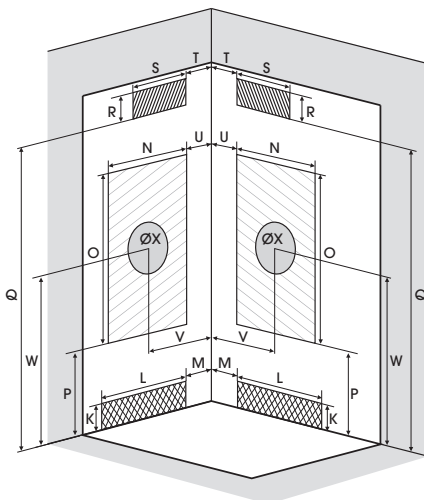

R90

Kwartronde douhecabine 90 cm

Cabine 1/4 de rond 90 cm

VERSIES
VERSIONS

- ▶ Hydromassage via 6 verstelbare hydrojets voor een verfrissende massage
- ▶ Hydro+stoom versie met kleurentherapie en FM radio
- ▶ 2 draaideuren of schuifdeuren
- ▶ Hydromassage via 6 buses orientables à roto-jet pour un massage tonique
- ▶ Version hydro+hamman avec chromothérapie et radio FM
- ▶ 2 portes pivotantes ou coulissantes

▲ **HORIZON R90** Versie thermostaat ▷ Grijs
▷ Version thermostatique ▷ Acier

Installatie omkeerbaar rechts/links
Installation réversible droite / gauche

Installatie omkeerbaar rechts/links
Installation réversible droite / gauche

Afmetingen in cm | Dimensions en cm

R90

Afmeteringen in cm Dimensions en cm		R90
Hoogte douchebak Hauteur du receveur		12
Afvoerhoogte Hauteur d'évacuation		3,5
Hoogte waterafvoer zone Hauteur zone d'évacuation d'eau	K	5
Breedte waterafvoer zone Largeur zone d'évacuation d'eau	L	14
Breedte tot aan waterafvoer zone Déport zone d'évacuation d'eau	M	33
Breedte watertoevoer zone Largeur zone d'arrivée d'eau	N	75
Min. hoogte watertoevoer Hauteur mini d'arrivée d'eau	P	14,5
Hoogte watertoevoer zone Hauteur zone d'arrivée d'eau	O	195
Breedte tot aan watertoevoer zone Déport zone d'arrivée d'eau	U	0
Breedte tot hart kraan Largeur centre mitigeur	V	40,5
Hoogte tot hart kraan Hauteur centre mitigeur	W	114
Zone tbv bevestigen kraanwerk Zone emplacement mitigeur cabine	ØX	30
Min. hoogte aansluiting elektra Hauteur mini d'arrivée électrique	Q	192,5
Hoogte aansluiting elektra Hauteur zone d'arrivée électrique	R	25
Breedte tbv voedingspunt elektra Largeur pour position arrivée électrique	S	70
Breedte tot aan aansluiting elektra Déport zone d'arrivée électrique	T	0