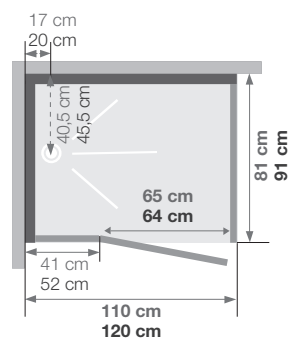

RECHTHOEK RECTANGULAIRE

Rechthoekige douchecabine 110 x 81 of 120 x 91 cm
Cabine rectangulaire 110 x 81 ou 120 x 91 cm

VERSIES
VERSIONS

- ▶ Hydromassage via 6 verstelbare hydrojets voor een verfrissende massage
- ▶ Hydro+stoom versie inclusief kleurentherapie en FM radio
- ▶ 1 draaideur (6 mm) of schuifdeur (8 mm)
- ▶ Hydromassage via 6 buses orientables à roto-jet pour un massage tonique
- ▶ Version hydro+hammam avec chromothérapie et radio FM
- ▶ 1 porte pivotante (6 mm) ou coulissante (8 mm)

HORIZON 120 X 91 Hydro+stoom ▷ Parelzwart
▷ Version hydro+hammam ▷ Couleur perle noire

Installatie omkeerbaar links/rechts
Installation réversible gauche / droite

Installatie omkeerbaar links/rechts
Installation réversible gauche / droite

Afmetingen in cm | Dimensions en cm

		110 x 81	120 x 91
Hoogte douchebak Hauteur du receveur		12	12
Afvoerhoogte Hauteur d'évacuation		3,5	3,5
Hoogte waterafvoer zone Hauteur zone d'évacuation d'eau	K	5	5
Breedte waterafvoer zone Largeur zone d'évacuation d'eau	L	14	14
Breedte tot aan waterafvoer zone Déport zone d'évacuation d'eau	M	33	33
Breedte watertoevoer zone Largeur zone d'arrivée d'eau	N	75	85
Min. hoogte watertoevoer Hauteur mini d'arrivée d'eau	P	14,5	15
Hoogte watertoevoer zone Hauteur zone d'arrivée d'eau	O	195	193
Breedte tot aan watertoevoer zone Déport zone d'arrivée d'eau	U	0	0
Breedte tot hart kraan Largeur centre mitigeur	V	40,5	45,5
Hoogte tot hart kraan Hauteur centre mitigeur	W	114	114
Zone tbv bevestigen kraanwerk Zone emplacement mitigeur cabine	ØX	30	30
HAMMAM Min. hoogte aansluiting elektra Hauteur mini d'arrivée électrique	Q	192,5	193
Hoogte aansluiting elektra Hauteur zone d'arrivée électrique	R	25	25
Breedte tbv voedingspunt elektra Largeur pour position arrivée électrique	S	70	80
Breedte tot aan aansluiting elektra Déport zone d'arrivée électrique	T	0	0