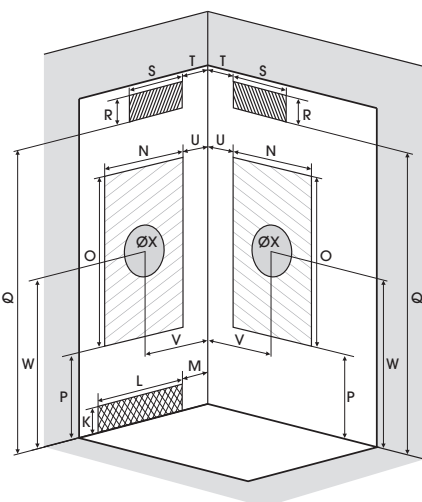

RECHTHOEK RECTANGULAIRE

Rechthoekige douchecabine 110 x 81 of 120 x 91 cm
Cabine rectangulaire 110 x 81 ou 120 x 91 cm

VERSIES
VERSIONS

- ▶ Hydromassage via 6 verstelbare hydrojets voor een verfrissende massage
- ▶ Hydro+stoom versie inclusief kleurentherapie en FM radio
- ▶ 1 draaideur (6 mm) of schuifdeur (8 mm)
- ▶ Hydromassage via 6 buses orientables à roto-jet pour un massage tonique
- ▶ Version hydro+hammam avec chromothérapie et radio FM
- ▶ 1 porte pivotante (6 mm) ou coulissante (8 mm)

HORIZON 120 X 91 Hydro+stoom ▷ Parelzwart
▷ Version hydro+hammam ▷ Couleur perle noire

Installatie omkeerbaar links/rechts
Installation réversible gauche / droite

Installatie omkeerbaar links/rechts
Installation réversible gauche / droite

Afmetingen in cm | Dimensions en cm

		110 x 81	120 x 91
Hoogte douchebak Hauteur du receveur		12	12
Afvoerhoogte Hauteur d'évacuation		3,5	3,5
Hoogte waterafvoer zone Hauteur zone d'évacuation d'eau	K	5	5
Breedte waterafvoer zone Largeur zone d'évacuation d'eau	L	14	14
Breedte tot aan waterafvoer zone Déport zone d'évacuation d'eau	M	33	33
Breedte watertoevoer zone Largeur zone d'arrivée d'eau	N	75	85
Min. hoogte watertoevoer Hauteur mini d'arrivée d'eau	P	14,5	15
Hoogte watertoevoer zone Hauteur zone d'arrivée d'eau	O	195	193
Breedte tot aan watertoevoer zone Déport zone d'arrivée d'eau	U	0	0
Breedte tot hart kraan Largeur centre mitigeur	V	40,5	45,5
Hoogte tot hart kraan Hauteur centre mitigeur	W	114	114
Zone tbv bevestigen kraanwerk Zone emplacement mitigeur cabine	ØX	30	30
HAMMAM Min. hoogte aansluiting elektra Hauteur mini d'arrivée électrique	Q	192,5	193
Hoogte aansluiting elektra Hauteur zone d'arrivée électrique	R	25	25
Breedte tbv voedingspunt elektra Largeur pour position arrivée électrique	S	70	80
Breedte tot aan aansluiting elektra Déport zone d'arrivée électrique	T	0	0