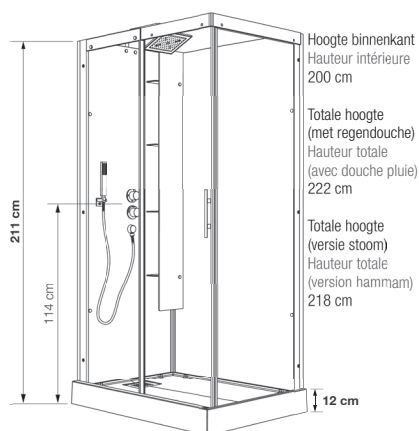

RECHTHOEK RECTANGULAIRE

Rechthoekige douchecabine 110 x 81 of 120 x 91 cm
Cabine rectangulaire 110 x 81 ou 120 x 91 cm

VERSIES
VERSIONS

- ▶ Hydromassage via 6 verstelbare hydrojets voor een verfrissende massage
- ▶ Hydro+stoom versie inclusief kleurentherapie en FM radio
- ▶ 1 draaideur (6 mm) of schuifdeur (8 mm)
- ▶ Hydromassage via 6 buses orientables à roto-jet pour un massage tonique
- ▶ Version hydro+hammam avec chromothérapie et radio FM
- ▶ 1 porte pivotante (6 mm) ou coulissante (8 mm)

HORIZON 120 X 91 Hydro+stoom ▷ Parelzwart
▷ Version hydro+hammam ▷ Couleur perle noire

Installatie omkeerbaar links/rechts
Installation réversible gauche / droite

Installatie omkeerbaar links/rechts
Installation réversible gauche / droite

Afmetingen in cm | Dimensions en cm

		110 x 81	120 x 91
Hoogte douchebak Hauteur du receveur		12	12
Afvoerhoogte Hauteur d'évacuation		3,5	3,5
Hoogte waterafvoer zone Hauteur zone d'évacuation d'eau	K	5	5
Breedte waterafvoer zone Largeur zone d'évacuation d'eau	L	14	14
Breedte tot aan waterafvoer zone Déport zone d'évacuation d'eau	M	33	33
Breedte watertoevoer zone Largeur zone d'arrivée d'eau	N	75	85
Min. hoogte watertoevoer Hauteur mini d'arrivée d'eau	P	14,5	15
Hoogte watertoevoer zone Hauteur zone d'arrivée d'eau	O	195	193
Breedte tot aan watertoevoer zone Déport zone d'arrivée d'eau	U	0	0
Breedte tot hart kraan Largeur centre mitigeur	V	40,5	45,5
Hoogte tot hart kraan Hauteur centre mitigeur	W	114	114
Zone tbv bevestigen kraanwerk Zone emplacement mitigeur cabine	ØX	30	30
HAMMAM Min. hoogte aansluiting elektra Hauteur mini d'arrivée électrique	Q	192,5	193
Hoogte aansluiting elektra Hauteur zone d'arrivée électrique	R	25	25
Breedte tbv voedingspunt elektra Largeur pour position arrivée électrique	S	70	80
Breedte tot aan aansluiting elektra Déport zone d'arrivée électrique	T	0	0