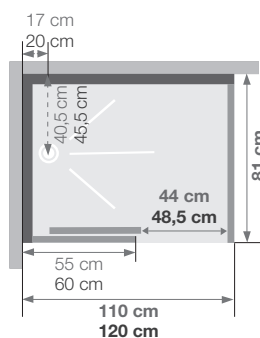

HORIZON 120 X 91 Hydro+stoom ▷ Parelzwart
▷ Version hydro+hammam ▷ Couleur perle noire

Installatie omkeerbaar links/rechts
Installation réversible gauche / droite