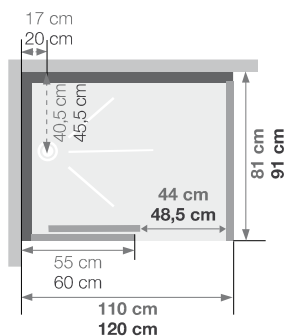

Installatie omkeerbaar links/rechts
Installation réversible gauche / droite