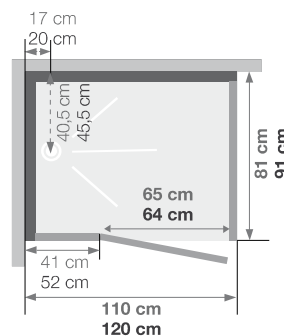

Installatie omkeerbaar links/rechts
Installation réversible gauche / droite