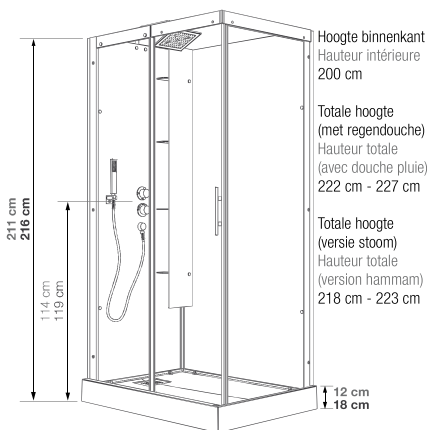

Installatie omkeerbaar links/rechts
Installation réversible gauche / droite