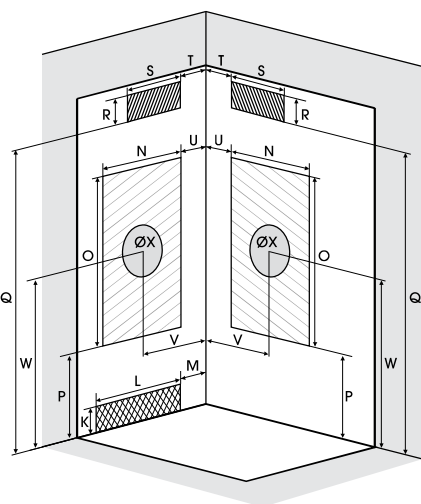

Afmetingen in cm | Dimensions en cm

		110 x 81		120 x 91	
Hoogte douchebak | Hauteur du receveur		12	18	12	18
Afvoerhoogte Hauteur d'évacuation		3,5	8,5	3,5	8,5
Hoogte waterafvoer zone Hauteur zone d'évacuation d'eau	K	5	10	5	10
Breedte waterafvoer zone Largeur zone d'évacuation d'eau	L	14	14	14	14
Breedte tot aan waterafvoer zone Déport zone d'évacuation d'eau	M	33	33	33	33
Breedte watertoevoer zone Largeur zone d'arrivée d'eau	N	75	75	85	85
Min. hoogte watertoevoer Hauteur mini d'arrivée d'eau	P	14,5	19,4	15	20
Hoogte watertoevoer zone Hauteur zone d'arrivée d'eau	O	195	195	193	198
Breedte tot aan watertoevoer zone Déport zone d'arrivée d'eau	U	0	0	0	0
Breedte tot hart kraan Largeur centre mitigeur	V	40,5	40,5	45,5	45,5
Hoogte tot hart kraan Hauteur centre mitigeur	W	114	119	114	119
Zone tbv bevestigen kraanwerk Zone emplacement mitigeur cabine	ØX	30	30	30	30
Min. hoogte aansluiting elektra Hauteur mini d'arrivée électrique	Q	192,5	197,5	193	198
Hoogte aansluiting elektra Hauteur zone d'arrivée électrique	R	25	25	25	25
Breedte tbv voedingspunt elektra Largeur pour position arrivée électrique	S	70	70	80	80
Breedte tot aan aansluiting elektra Déport zone d'arrivée électrique	T	0	0	0	0

HAMMAM

INFO Installeer deze doucheruimte
overal dankzij de
p.122 ▶ VUILWATERPOMP

Installez cette cabine
partout grâce à
▶ LA POMPE DE RELEVAGE