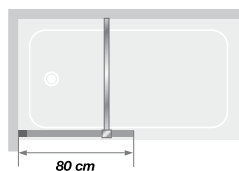

◀ Verchroomd profiel ► Profilé chromé

SMART DESIGN HYDRA ► Enkele badwand | Pare-bain fixe

	Wit profiel | Profilé blanc		Verchroomd profiel | Profilé chromé		Grijs zwart gekorrelde profiel | Profilé gris noir grainé		
	Helder glas Verre transparent	Cosmos glas Verre cosmos	Helder glas Verre transparent	Cosmos glas Verre cosmos	Helder glas Verre transparent	Cosmos glas Verre cosmos	Factory glas Verre factory
80 x 148 cm	PB130BTNE € 291	PB130BCOE € 311	PB130CTNE € 316	PB130CCOE € 337	PB130NTNE € 316	PB130NCOE € 337	PB130N2BVE € 337

SMART DESIGN HYDRA ► Draaipaneel | Volet pivotant

	Wit profiel | Profilé blanc		Verchroomd profiel | Profilé chromé		Grijs zwart gekorrelde profiel | Profilé gris noir grainé	
	Helder glas Verre transparent	Cosmos glas Verre cosmos	Helder glas Verre transparent	Cosmos glas Verre cosmos	Helder glas Verre transparent	Cosmos glas Verre cosmos
37,5 x 148 cm	PB135BTNE € 200	PB135BCOE € 202	PB135CTNE € 218	PB135CCOE € 219	PB135NTNE € 211	PB135NCOE € 235