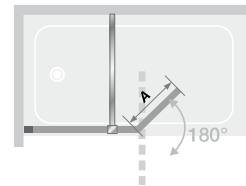

◀ Verchroomd profiel ► Profilé chromé

Combinatie Smart Design Hydra
+ draaipaneel
Combinaison Smart Design Hydra
+ volet pivotant

SMART DESIGN HYDRA ► Enkele badwand | Pare-bain fixe

	Wit profiel | Profilé blanc		Verchroomd profiel | Profilé chromé		Grijs zwart gekorrelde profiel | Profilé gris noir grainé		
	Helder glas Verre transparent	Cosmos glas Verre cosmos	Helder glas Verre transparent	Cosmos glas Verre cosmos	Helder glas Verre transparent	Cosmos glas Verre cosmos	Factory glas Verre factory
80 x 148 cm	PB130BTNE € 291	PB130BCOE € 311	PB130CTNE € 316	PB130CCOE € 337	PB130NTNE € 316	PB130NCOE € 337	PB130N2BVE € 337

SMART DESIGN HYDRA ► Draaipaneel | Volet pivotant

	Wit profiel | Profilé blanc		Verchroomd profiel | Profilé chromé		Grijs zwart gekorrelde profiel | Profilé gris noir grainé	
	Helder glas Verre transparent	Cosmos glas Verre cosmos	Helder glas Verre transparent	Cosmos glas Verre cosmos	Helder glas Verre transparent	Cosmos glas Verre cosmos
37,5 x 148 cm	PB135BTNE € 200	PB135BCOE € 202	PB135CTNE € 218	PB135CCOE € 219	PB135NTNE € 211	PB135NCOE € 235