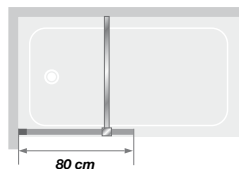

◀ Verchroomd profiel ▷ Profilé chromé

SMART DESIGN HYDRA ▷ Enkele badwand | Pare-bain fixe

	Wit profiel | Profilé blanc		Verchroomd profiel | Profilé chromé		Grijs zwart gekorrelde profiel | Profilé gris noir grainé		
	Helder glas Verre transparent	Cosmos glas Verre cosmos	Helder glas Verre transparent	Cosmos glas Verre cosmos	Helder glas Verre transparent	Cosmos glas Verre cosmos	Factory glas Verre factory
80 x 148 cm	PB130BTNE	PB130BCOE	PB130CTNE	PB130CCOE	PB130NTNE	PB130NCOE	PB130N2BVE

SMART DESIGN HYDRA ▷ Draaipaneel | Volet pivotant

	Wit profiel | Profilé blanc		Verchroomd profiel | Profilé chromé		Grijs zwart gekorrelde profiel | Profilé gris noir grainé	
	Helder glas Verre transparent	Cosmos glas Verre cosmos	Helder glas Verre transparent	Cosmos glas Verre cosmos	Helder glas Verre transparent	Cosmos glas Verre cosmos
37,5 x 148 cm	PB135BTNE	PB135BCOE	PB135CTNE	PB135CCOE	PB135NTNE	PB135NCOE