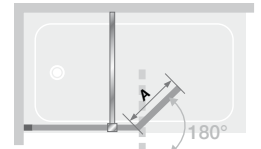

◀ Verchroomd profiel ▷ Profilé chromé

Combinatie Smart Design Hydra
+ draaipaneel
Combinaison Smart Design Hydra
+ volet pivotant

SMART DESIGN HYDRA ▷ Enkele badwand | Pare-bain fixe

	Wit profiel | Profilé blanc		Verchroomd profiel | Profilé chromé		Grijs zwart gekorrelde profiel | Profilé gris noir grainé		
	Helder glas Verre transparent	Cosmos glas Verre cosmos	Helder glas Verre transparent	Cosmos glas Verre cosmos	Helder glas Verre transparent	Cosmos glas Verre cosmos	Factory glas Verre factory
80 x 148 cm	PB130BTNE	PB130BCOE	PB130CTNE	PB130CCOE	PB130NTNE	PB130NCOE	PB130N2BVE

SMART DESIGN HYDRA ▷ Draaipaneel | Volet pivotant

	Wit profiel | Profilé blanc		Verchroomd profiel | Profilé chromé		Grijs zwart gekorrelde profiel | Profilé gris noir grainé	
	Helder glas Verre transparent	Cosmos glas Verre cosmos	Helder glas Verre transparent	Cosmos glas Verre cosmos	Helder glas Verre transparent	Cosmos glas Verre cosmos
37,5 x 148 cm	PB135BTNE	PB135BCOE	PB135CTNE	PB135CCOE	PB135NTNE	PB135NCOE