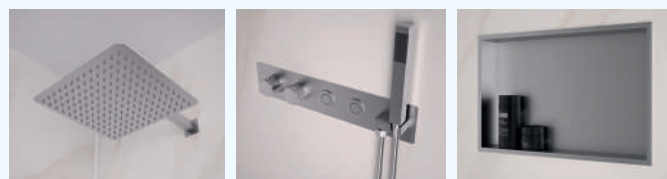

▲ **INTEGRA PREMIUM** Uitvoering Marmer goudbruin geaderd, hier gepresenteerd met een Kinewall Design paneel in Marmer goudbruin geaders ▷ Décor Marbre mordoré, présenté ici avec un panneau Kinewall Design Marbre mordoré