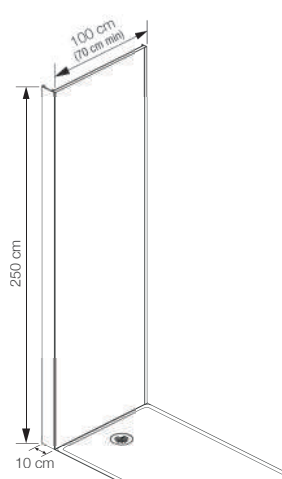

Aanpassing voor scheve muren: 1 cm aan elke zijde
Réglage faux-aplomb: 1 cm sur chaque