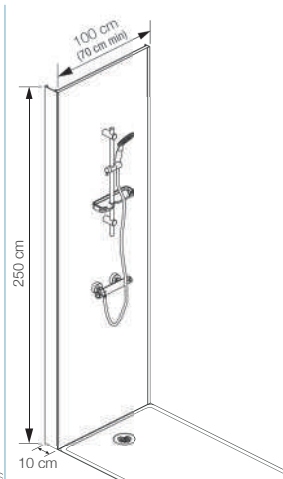

Aanpassing voor scheve muren: 1 cm aan elke zijde
Réglage faux-aplomb: 1 cm sur chaque