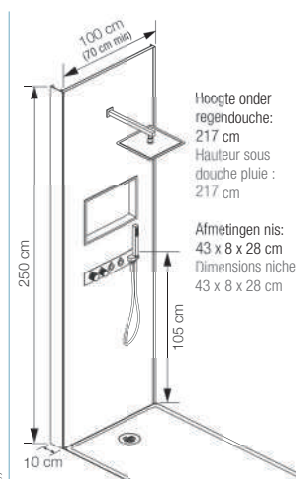

Aanpassing voor scheve muren: 1 cm aan elke zijde
Réglage faux-aplomb: 1 cm sur chaque

	Integra Essentiel	Integra Essentiel+	Integra Design	Integra Premium
Kraanwerk Robinetterie	Zonder kraanwerk Sans robinetterie	Zonder kraanwerk Sans robinetterie	• Thermostatische kraan met stang • Douchekolom + handdouche met anti-twist slang • Plankje voor flaconhouder • Robinetterie thermostatique barreau • Barre de douche + douchette avec flexible anti-torsion • Étagère porte-flacons	• Ingebouwde thermostatische kraan met drukknoppen • Handdouche op houder met anti-twist slang • Ingebouwde regendouche • Ingebouwde opbergnis • Robinetterie thermostatique encastrée avec boutons-poussoirs • Douchette à main sur support avec flexible anti-torsion • Douche pluie encastrée • Niche de rangement encastrée
Afwerking kraanwerk Finition robinetterie	-	-	Verchromd kraanwerk Robinetterie chromée	Kraanwerk en nis met geborsteld roestvrijstalen look en een anti-vingerafdrukbehandeling Robinetterie et niche aspect inox brossé avec traitement anti-empreintes de doigts
Montage kraanwerk Montage robinetterie	-	-	Te installeren uitrusting Equipements à installer	Voorgemonteerde uitrusting Equipements pré-montés
Decor(s) Décor(s)	 Effen wit met witte aluminium profielen Blanc satiné profilés alu blanc	 Grijs marmer met glanzend zilver aluminium profielen Marbre gris galet profilés alu argent brillant	 Marmer goudbruin geaderd met witte aluminium profielen Marbre mordoré profilés alu blanc	 Eik antiek met zwarte aluminium profielen Chêne antique profilés alu noir intense grainé
Accessoires	-	-	Meegeleverde toevoerslang Flexible d'alimentation fournis	Meegeleverde toevoerslang Flexible d'alimentation fournis

	Integra Essentiel	Integra Essentiel+	Integra Design	Integra Premium
Effen wit Blanc satiné	IN2-Y00-B-RX-NXK	-	-	-
Grijs marmer Marbre gris galet	-	IN1-101-A-RX-NXK	IN1-101-A-R1-NXD	IN1-101-A-R2-NI5
Marmer goudbruin geaderd Marbre mordoré	-	IN1-113-B-RX-NXE	IN1-113-B-R1-NX7	IN1-113-B-R2-NIZ
Eik antiek Chêne antique	-	IN1-109-N-RX-NXL	IN1-109-N-R1-NXE	IN1-109-N-R2-NI6