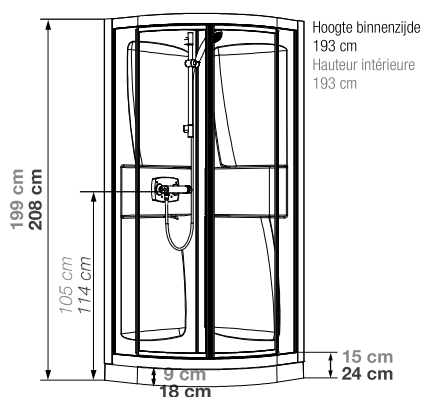

Installatie omkeerbaar links/rechts
Installation réversible gauche/droite