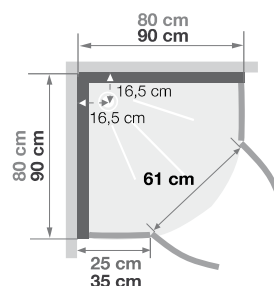

▲ KINEPRIME R90 Draaideuren
▷ Portes pivotantes

Installatie omkeerbaar links/rechts
Installation réversible gauche/droite