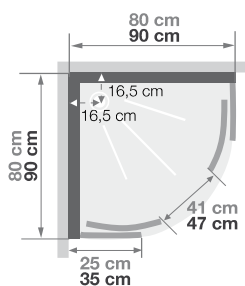

▲ KINEPRIME R90 Draaideuren
▷ Portes pivotantes