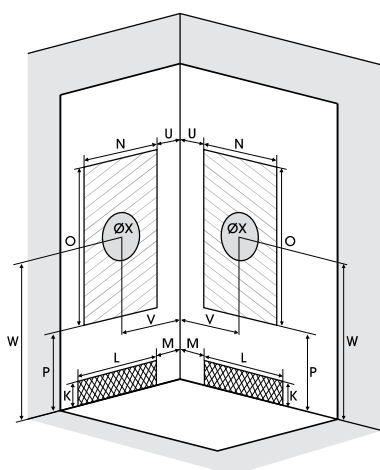

Afmetingen in cm | Dimensions en cm	R80		R90	
Hoogte douchebak | Hauteur de receveur	9	18	9	18
Afvoerhoogte | Hauteur d'évacuation	3,5	12,5	3,5	12,5
Hoogte waterafvoer zone | Hauteur zone d'évacuation d'eau	K	5 / 14	5	14
Breedte waterafvoer zone | Largeur zone d'évacuation d'eau	L	60 / 60	70 / 70	70
Breedte tot aan waterafvoer zone | Déport zone d'évacuation d'eau	M	15 / 15	15 / 15	15
Breedte watertoevoer zone | Largeur zone d'arrivée d'eau	N	60 / 60	70 / 70	70
Min. hoogte watertoevoer | Hauteur mini d'arrivée d'eau	P	15 / 24	15	24
Hoogte watertoevoer zone | Hauteur zone d'arrivée d'eau	O	170 / 170	170	170
Breedte tot aan watertoevoer zone | Déport zone d'arrivée d'eau	U	15 / 15	15 / 15	15
Breedte tot hart kraan | Largeur centre mitigeur	V	40 / 40	45 / 45	45
Hoogte tot hart kraan | Hauteur centre mitigeur	W	105 / 114	105	114
Zone tbv bevestigen kraanwerk | Zone emplacement mitigeur cabine	ØX	25 / 25	25	25

DOUCHEBAK | RECEVEUR 9 CM	Schuifdeuren | Portes coulissantes	Draaideuren | Portes pivotantes
80 x 80 cm	CA5309TTN € 1595 ●	CA5409TTN € 1595 ●
90 x 90 cm	CA5509TTN € 1819 ●	CA5609TTN € 1819 ●
DOUCHEBAK | RECEVEUR 18 CM	Schuifdeuren | Portes coulissantes	Draaideuren | Portes pivotantes
80 x 80 cm	CA5319TTN € 1595 ●	-
90 x 90 cm	CA5519TTN € 1819 ●	CA5619TTN € 1819 ●

● Uit voorraad leverbaar | Livraison de stock

INFO Installeer deze cabine op elke gewenste plek dankzij de
p.122 ▶ VUILWATERPOMP

Installez cette cabine partout grâce à
▶ LA POMPE DE RELEVAGE

INFO ▶ Optie: Grohe thermostaatkraan
▶ En option : Mitigeur Grohe

MIT100 € 329