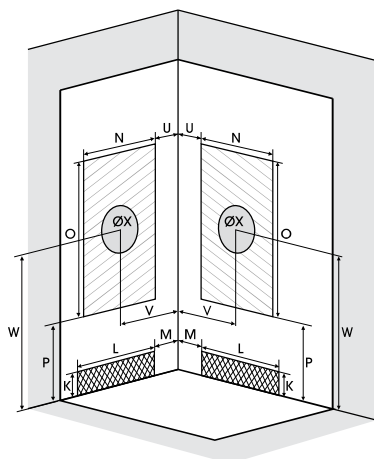

## R80 | R90

**Kwartronde douchecabine 80 of 90 cm, met glazen achterwanden** | Cabine 1/4 de rond 80 ou 90 cm, avec panneaux de fond en verre

VERSIE  
VERSION

- ▶ Onderhoudsvriendelijk: achterwanden van wit matglas (5 mm)
- ▶ 2 draaideuren (4 mm) of schuifdeuren (5 mm)
- ▶ Vaste wanddelen (4 mm)
- ▶ Entretien facilité : panneaux de fond en verre blanc opaque (5 mm)
- ▶ 2 portes pivotantes (4 mm) ou coulissantes (5 mm)
- ▶ Parties fixes (4 mm)

▲ **KINEPRIME GLASS R90** Draaideuren  
▷ Portes pivotantes

Installatie omkeerbaar links/rechts  
Installation réversible gauche/droite

Installatie omkeerbaar links/rechts  
Installation réversible gauche/droite

Afmetingen in cm | Dimensions en cm

	R80		R90	
Hoogte douchebak   Hauteur de receveur	9	18	9	18
Afvoerhoogte Hauteur d'évacuation	3,5	12,5	3,5	12,5
Hoogte waterafvoer zone Hauteur zone d'évacuation d'eau	K	5	14	5
Breedte waterafvoer zone Largeur zone d'évacuation d'eau	L	60	60	70
Breedte tot aan waterafvoer zone Déport zone d'évacuation d'eau	M	15	15	15
Breedte watertoevoer zone Largeur zone d'arrivée d'eau	N	60	60	70
Min. hoogte watertoevoer Hauteur mini d'arrivée d'eau	P	15	24	15
Hoogte watertoevoer zone Hauteur zone d'arrivée d'eau	O	170	170	170
Breedte tot aan watervoorziening Déport zone d'arrivée d'eau	U	15	15	15
Breedte tot hart kraan Largeur centre mitigeur	V	40	40	45
Hoogte tot hart kraan Hauteur centre mitigeur	W	104	113	104
Zone tbv bevestigen kraanwerk Zone emplacement mitigeur cabine	ØX	25	25	25