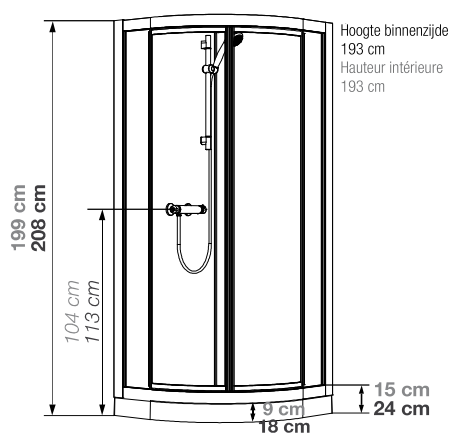

## R80 | R90

**Kwartronde douchecabine 80 of 90 cm, met glazen achterwanden** | Cabine 1/4 de rond 80 ou 90 cm, avec panneaux de fond en verre

VERSIE  
VERSION

- ▶ Onderhoudsvriendelijk: achterwanden van wit matglas (5 mm)
- ▶ 2 draaideuren (4 mm) of schuifdeuren (5 mm)
- ▶ Vaste wanddelen (4 mm)
- ▶ Entretien facilité : panneaux de fond en verre blanc opaque (5 mm)
- ▶ 2 portes pivotantes (4 mm) ou coulissantes (5 mm)
- ▶ Parties fixes (4 mm)

▲ **KINEPRIME GLASS R90** Draaideuren  
▷ Portes pivotantes

Installatie omkeerbaar links/rechts  
Installation réversible gauche/droite

Installatie omkeerbaar links/rechts  
Installation réversible gauche/droite

Afmetingen in cm | Dimensions en cm

	R80		R90	
Hoogte douchebak   Hauteur de receveur	9	18	9	18
Afvoerhoogte Hauteur d'évacuation	3,5	12,5	3,5	12,5
Hoogte waterafvoer zone Hauteur zone d'évacuation d'eau	K	5	14	5
Breedte waterafvoer zone Largeur zone d'évacuation d'eau	L	60	60	70
Breedte tot aan waterafvoer zone Déport zone d'évacuation d'eau	M	15	15	15
Breedte watertoevoer zone Largeur zone d'arrivée d'eau	N	60	60	70
Min. hoogte watertoevoer Hauteur mini d'arrivée d'eau	P	15	24	15
Hoogte watertoevoer zone Hauteur zone d'arrivée d'eau	O	170	170	170
Breedte tot aan watervoorziening Déport zone d'arrivée d'eau	U	15	15	15
Breedte tot hart kraan Largeur centre mitigeur	V	40	40	45
Hoogte tot hart kraan Hauteur centre mitigeur	W	104	113	104
Zone tbv bevestigen kraanwerk Zone emplacement mitigeur cabine	ØX	25	25	25

▲ Regelbare handdouche ▷ Douchette à main à jets réglables

▲ Thermostaatkraan  
▷ Mitigeur thermostatique

DOUCHEBAK   RECEVEUR 9 CM	Schuifdeuren   Portes coulissantes	Draaideuren   Portes pivotantes
80 x 80 cm	CA761TTN € 1819 ●	-
90 x 90 cm	CA762TTN € 1959 ●	CA782TTN € 1959 ●
DOUCHEBAK   RECEVEUR 18 CM	Schuifdeuren   Portes coulissantes	Draaideuren   Portes pivotantes
80 x 80 cm	CA771TTN € 1819 ●	-
90 x 90 cm	CA772TTN € 1959 ●	CA792TTN € 1959 ●