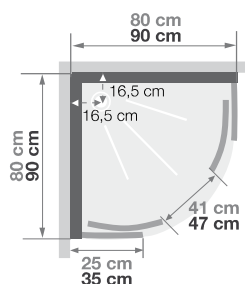

## R80 | R90

**Kwartronde douchecabine 80 of 90 cm, met glazen achterwanden** | Cabine 1/4 de rond 80 ou 90 cm, avec panneaux de fond en verre

VERSIE  
VERSION

- ▶ Onderhoudsvriendelijk: achterwanden van wit matglas (5 mm)
- ▶ 2 draaideuren (4 mm) of schuifdeuren (5 mm)
- ▶ Vaste wanddelen (4 mm)
- ▶ Entretien facilité : panneaux de fond en verre blanc opaque (5 mm)
- ▶ 2 portes pivotantes (4 mm) ou coulissantes (5 mm)
- ▶ Parties fixes (4 mm)

▲ **KINEPRIME GLASS R90** Draaideuren  
▷ Portes pivotantes

Installatie omkeerbaar links/rechts  
Installation réversible gauche/droite

Installatie omkeerbaar links/rechts  
Installation réversible gauche/droite

Afmetingen in cm | Dimensions en cm

	R80		R90	
Hoogte douchebak   Hauteur de receveur	9	18	9	18
Afvoerhoogte Hauteur d'évacuation	3,5	12,5	3,5	12,5
Hoogte waterafvoer zone Hauteur zone d'évacuation d'eau	K	5	14	5
Breedte waterafvoer zone Largeur zone d'évacuation d'eau	L	60	60	70
Breedte tot aan waterafvoer zone Déport zone d'évacuation d'eau	M	15	15	15
Breedte watertoevoer zone Largeur zone d'arrivée d'eau	N	60	60	70
Min. hoogte watertoevoer Hauteur mini d'arrivée d'eau	P	15	24	15
Hoogte watertoevoer zone Hauteur zone d'arrivée d'eau	O	170	170	170
Breedte tot aan watervoorziening Déport zone d'arrivée d'eau	U	15	15	15
Breedte tot hart kraan Largeur centre mitigeur	V	40	40	45
Hoogte tot hart kraan Hauteur centre mitigeur	W	104	113	104
Zone tbv bevestigen kraanwerk Zone emplacement mitigeur cabine	ØX	25	25	25

▲ Regelbare handdouche ▷ Douchette à main à jets réglables

▲ Thermostaatkraan  
▷ Mitigeur thermostatique

DOUCHEBAK   RECEVEUR 9 CM	Schuifdeuren   Portes coulissantes	Draaideuren   Portes pivotantes
80 x 80 cm	CA761TTN € 1819 ●	-
90 x 90 cm	CA762TTN € 1959 ●	CA782TTN € 1959 ●
DOUCHEBAK   RECEVEUR 18 CM	Schuifdeuren   Portes coulissantes	Draaideuren   Portes pivotantes
80 x 80 cm	CA771TTN € 1819 ●	-
90 x 90 cm	CA772TTN € 1959 ●	CA792TTN € 1959 ●