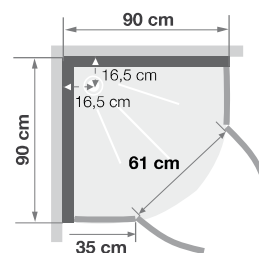

## R80 | R90

**Kwartronde douchecabine 80 of 90 cm, met glazen achterwanden** | Cabine 1/4 de rond 80 ou 90 cm, avec panneaux de fond en verre

VERSIE  
VERSION

- ▶ Onderhoudsvriendelijk: achterwanden van wit matglas (5 mm)
- ▶ 2 draaideuren (4 mm) of schuifdeuren (5 mm)
- ▶ Vaste wanddelen (4 mm)
- ▶ Entretien facilité : panneaux de fond en verre blanc opaque (5 mm)
- ▶ 2 portes pivotantes (4 mm) ou coulissantes (5 mm)
- ▶ Parties fixes (4 mm)

▲ **KINEPRIME GLASS R90** Draaideuren  
▷ Portes pivotantes

Installatie omkeerbaar links/rechts  
Installation réversible gauche/droite

Installatie omkeerbaar links/rechts  
Installation réversible gauche/droite

Afmetingen in cm | Dimensions en cm

	R80		R90	
Hoogte douchebak   Hauteur de receveur	9	18	9	18
Afvoerhoogte Hauteur d'évacuation	3,5	12,5	3,5	12,5
Hoogte waterafvoer zone Hauteur zone d'évacuation d'eau	K	5	14	5
Breedte waterafvoer zone Largeur zone d'évacuation d'eau	L	60	60	70
Breedte tot aan waterafvoer zone Déport zone d'évacuation d'eau	M	15	15	15
Breedte watertoevoer zone Largeur zone d'arrivée d'eau	N	60	60	70
Min. hoogte watertoevoer Hauteur mini d'arrivée d'eau	P	15	24	15
Hoogte watertoevoer zone Hauteur zone d'arrivée d'eau	O	170	170	170
Breedte tot aan watervoorziening Déport zone d'arrivée d'eau	U	15	15	15
Breedte tot hart kraan Largeur centre mitigeur	V	40	40	45
Hoogte tot hart kraan Hauteur centre mitigeur	W	104	113	104
Zone tbv bevestigen kraanwerk Zone emplacement mitigeur cabine	ØX	25	25	25