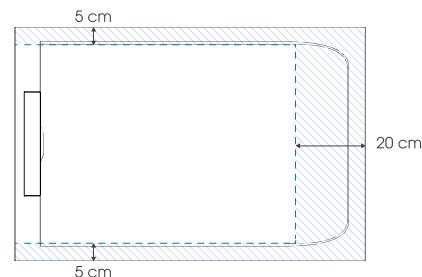

Côté utilisateur

- ▶ **Design :** receveur type caniveau à la texture aspect minéral, 5 couleurs au choix
- ▶ **Accès facilité :** sans ressaut intérieur sur 3 côtés, 2,6/3 cm de ressaut extérieur maximum (pour une pose sans pieds)
- ▶ **Sécurité :** adhérence élevée naturelle

KINELINE

Extra vlakke zaagbare douchebak van Biolex

Receveur extra-plat decoupable en Biolex

p.139-p.141

- ▶ Mineraal textuur
 - ▶ Afvoergootje op de korte of lange zijde (volgens afmetingen)
 - ▶ Extra vlak horizontaal afvoerputje (24 l./min) en afvoerkolkje in dezelfde kleur en textuur als de douchebak inbegrepen.
 - ▶ De douchebak kan gezaagd worden en er kan in geboord worden aan de zijanten indien installatie van de douchewand dit vereist (hiervoor raden wij aan een diamantslijpschijf te gebruiken met een \varnothing min. 230 mm)
 - ▶ Optioneel: kits met stelpoten voor een totale hoogte van 10 tot 14 cm
-
- ▶ Texture aspect minéral
 - ▶ Bonde sur la largeur ou sur la longueur (selon les tailles)
 - ▶ Bonde horizontale extra-plate (24 l./min) et cache-bonde texturé assorti inclus
 - ▶ Receveur découpable et perçable sur les contours si l'installation de la paroi le nécessite (pour cette opération, nous recommandons l'utilisation d'une meuleuse avec lame diamant \varnothing 230 mm mini)
 - ▶ En option, kits de pieds réglables permettant d'atteindre une hauteur de 10 à 14 cm

*5 cm voor de lengtes 80 / 90 cm
20 cm voor de lengtes \geq 140 cm

*5 cm pour les longueurs 80 / 90 cm
20 cm pour les longueurs \geq 140 cm

Maximaal zaagbaar oppervlak (bij niet volledige inbouw dienen de gezaagde zijden tegen een muur geïnstalleerd te worden)
Zone maximale de découpe (si le receveur n'est pas totalement encastré, les côtés découpés doivent être positionnés contre les murs)