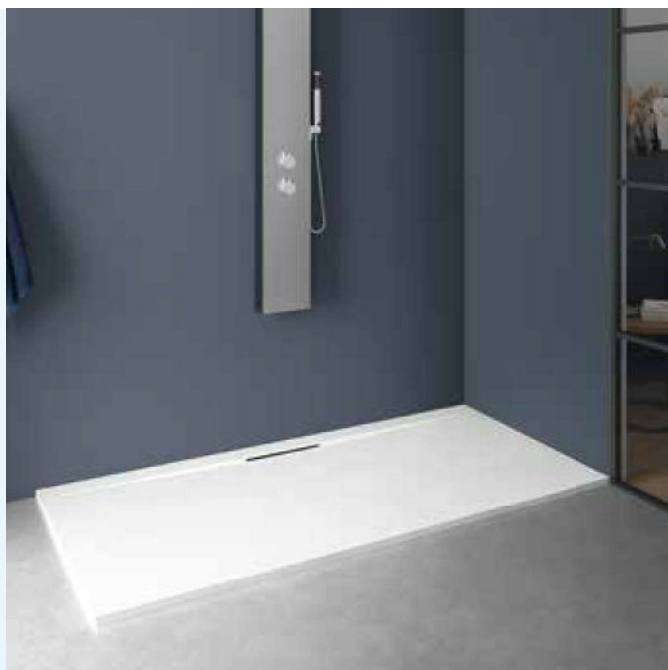

▲ **KINELINE 180 X 80** Afvoerputje aan lange zijde ▷ Wit ▷ Gedeeltelijk verzonken
▷ Bonde sur la longueur ▷ Blanc ▷ Pose avec faible décaissement