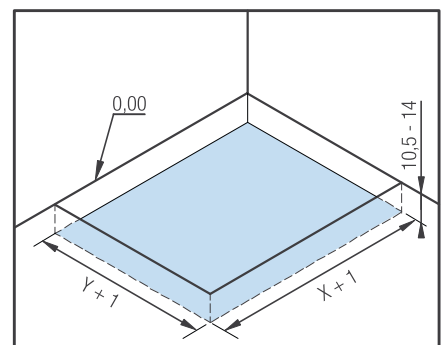

Vorbereitung montage | Préparation de l'implantation

4. Ingebouwd zonder in hoogte verstelbare poten | Encastré et posé sans pieds réglables