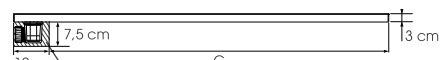

KINELINE

Extra vlakke zaagbare douchebak van Biolex

Receveur extra-plat decoupable en Biolex

p.139-p.141

- ▶ Mineraal textuur
 - ▶ Afvoergootje op de korte of lange zijde (volgens afmetingen)
 - ▶ Extra vlak horizontaal afvoerputje (24 l./min) en afvoerkolkje in dezelfde kleur en textuur als de douchebak inbegrepen.
 - ▶ De douchebak kan gezaagd worden en er kan in geboord worden aan de zijanten indien installatie van de douchewand dit vereist (hiervoor raden wij aan een diamantslijpschijf te gebruiken met een \varnothing min. 230 mm)
 - ▶ Optioneel: kits met stelpoten voor een totale hoogte van 10 tot 14 cm
-
- ▶ Texture aspect minéral
 - ▶ Bonde sur la largeur ou sur la longueur (selon les tailles)
 - ▶ Bonde horizontale extra-plate (24 l./min) et cache-bonde texturé assorti inclus
 - ▶ Receveur découpable et perçable sur les contours si l'installation de la paroi le nécessite (pour cette opération, nous recommandons l'utilisation d'une meuleuse avec lame diamant \varnothing 230 mm mini)
 - ▶ En option, kits de pieds réglables permettant d'atteindre une hauteur de 10 à 14 cm

*5 cm voor de lengtes 80 / 90 cm
20 cm voor de lengtes \geq 140 cm

*5 cm pour les longueurs 80 / 90 cm
20 cm pour les longueurs \geq 140 cm

Maximaal zaagbaar oppervlak (bij niet volledige inbouw dienen de gezaagde zijden tegen een muur geïnstalleerd te worden)
Zone maximale de découpe (si le receveur n'est pas totalement encastré, les côtés découpés doivent être positionnés contre les murs)