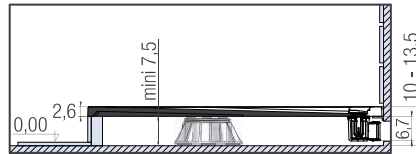

Vorbereitung montage | Préparation de l'implantation

2. Geïnstalleerd op en tegen tegels | Posé en butée conte le carrelage