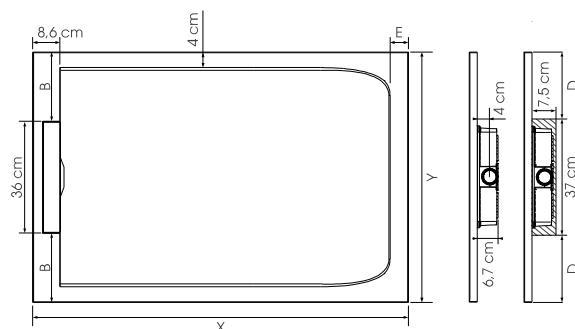

Côté utilisateur

- ▶ **Design :** receveur type caniveau à la texture aspect minéral, 5 couleurs au choix
- ▶ **Accès facilité :** sans ressaut intérieur sur 3 côtés, 2,6/3 cm de ressaut extérieur maximum (pour une pose sans pieds)
- ▶ **Sécurité :** adhérence élevée naturelle

KINELINE

Extra vlakke zaagbare douchebak van Biolex

Receveur extra-plat decoupable en Biolex

p.139-p.141

- ▶ Mineraal textuur
 - ▶ Afvoergootje op de korte of lange zijde (volgens afmetingen)
 - ▶ Extra vlak horizontaal afvoerputje (24 l./min) en afvoerkolkje in dezelfde kleur en textuur als de douchebak inbegrepen.
 - ▶ De douchebak kan gezaagd worden en er kan in geboord worden aan de zijanten indien installatie van de douchewand dit vereist (hiervoor raden wij aan een diamantslijpschijf te gebruiken met een \varnothing min. 230 mm)
 - ▶ Optioneel: kits met stelpoten voor een totale hoogte van 10 tot 14 cm
-
- ▶ Texture aspect minéral
 - ▶ Bonde sur la largeur ou sur la longueur (selon les tailles)
 - ▶ Bonde horizontale extra-plate (24 l./min) et cache-bonde texturé assorti inclus
 - ▶ Receveur découpable et perçable sur les contours si l'installation de la paroi le nécessite (pour cette opération, nous recommandons l'utilisation d'une meuleuse avec lame diamant \varnothing 230 mm mini)
 - ▶ En option, kits de pieds réglables permettant d'atteindre une hauteur de 10 à 14 cm

*5 cm voor de lengtes 80 / 90 cm
20 cm voor de lengtes \geq 140 cm

*5 cm pour les longueurs 80 / 90 cm
20 cm pour les longueurs \geq 140 cm

Maximaal zaagbaar oppervlak (bij niet volledige inbouw dienen de gezaagde zijden tegen een muur geïnstalleerd te worden)
Zone maximale de découpe (si le receveur n'est pas totalement encastré, les côtés découpés doivent être positionnés contre les murs)