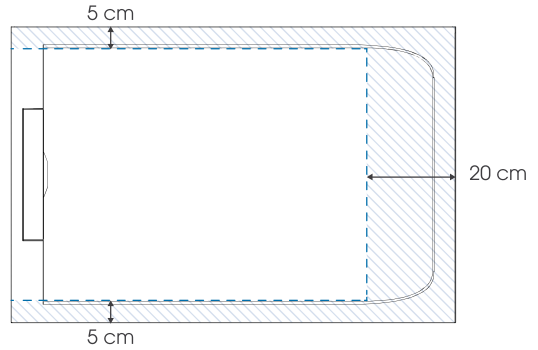

Bedrijfsnaam | Enseigne :

Stad | Ville :

Ordernummer | N° de commande :

MOGELIJKE ZAAGSNEDES | TYPES DE DÉCOUPE POSSIBLES

- INFO**
- ▶ Afhankelijk van het type snedes, vermeld in de schets die u ons stuurt, moeten de hoeken overeenkomen met de getoonde configuraties
 - ▶ Bij een niet-ingebouwde douchebak, zal de zichtbare gezaagde zijde glad zijn (overige zijdes hebben een mineraal structuur)
 - ▶ Suivant le type de découpe, mentionner sur le schéma à nous envoyer, toutes les cotes correspondant à l'une des configurations ci-contre.
 - ▶ Dans le cas d'un receveur non-encastré, le chant découpé visible sera lisse (les autres chants auront la texture aspect minéral).

MAXIMALE ZAAGSNEDES | DÉCOUPES MAXI POSSIBLES

ZAAGSNEDE (stuur een correcte schets mee) | DÉCOUPE (à joindre : un schéma coté très précis)

Zaagsnede op 1 zijde in de lengte, met niet-gecentreerd afvoerputje
Découpe d'un côté sur la longueur, avec bonde décentrée