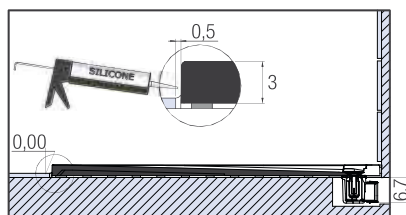

Vorbereitung montage | Préparation de l'implantation

3. Ingebouwd met in hoogte verstelbare poten | Encastré et posé sur pieds réglables