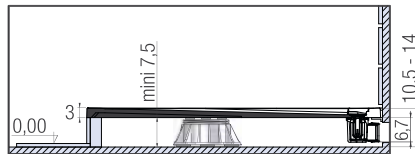

Vorbereitung montage | Préparation de l'implantation

2. Geïnstalleerd op en tegen tegels | Posé en butée conte le carrelage