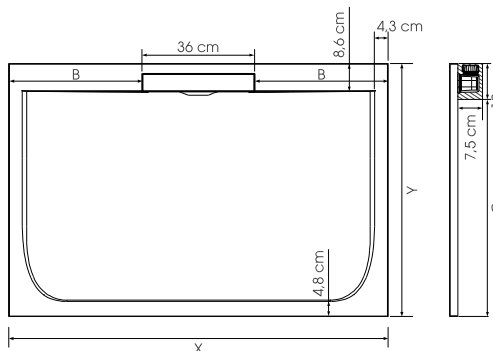

Côté utilisateur

- ▶ **Design :** receveur type caniveau à la texture aspect minéral, 5 couleurs au choix
- ▶ **Accès facilité :** sans ressaut intérieur sur 3 côtés, 2,6/3 cm de ressaut extérieur maximum (pour une pose sans pieds)
- ▶ **Sécurité :** adhérence élevée naturelle

KINELINE

Extra vlakke zaagbare douchebak van Biolex

Receveur extra-plat decoupable en Biolex

p.139-p.141

- ▶ Mineraal textuur
 - ▶ Afvoergootje op de korte of lange zijde (volgens afmetingen)
 - ▶ Extra vlak horizontaal afvoerputje (24 l./min) en afvoerkolkje in dezelfde kleur en textuur als de douchebak inbegrepen.
 - ▶ De douchebak kan gezaagd worden en er kan in geboord worden aan de zijanten indien installatie van de douchewand dit vereist (hiervoor raden wij aan een diamantslijpschijf te gebruiken met een \varnothing min. 230 mm)
 - ▶ Optioneel: kits met stelpoten voor een totale hoogte van 10 tot 14 cm
-
- ▶ Texture aspect minéral
 - ▶ Bonde sur la largeur ou sur la longueur (selon les tailles)
 - ▶ Bonde horizontale extra-plate (24 l./min) et cache-bonde texturé assorti inclus
 - ▶ Receveur découpable et perçable sur les contours si l'installation de la paroi le nécessite (pour cette opération, nous recommandons l'utilisation d'une meuleuse avec lame diamant \varnothing 230 mm mini)
 - ▶ En option, kits de pieds réglables permettant d'atteindre une hauteur de 10 à 14 cm

*5 cm voor de lengtes 80 / 90 cm
20 cm voor de lengtes \geq 140 cm

*5 cm pour les longueurs 80 / 90 cm
20 cm pour les longueurs \geq 140 cm

Maximaal zaagbaar oppervlak (bij niet volledige inbouw dienen de gezaagde zijden tegen een muur geïnstalleerd te worden)
Zone maximale de découpe (si le receveur n'est pas totalement encastré, les côtés découpés doivent être positionnés contre les murs)