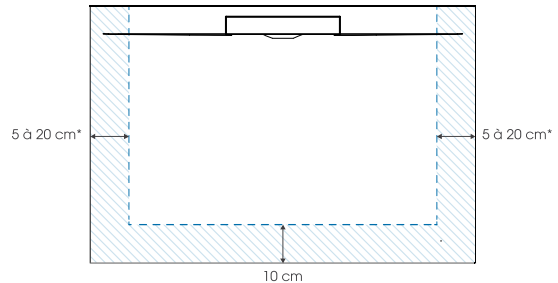

ter verzending per mail naar | à envoyer par mail à **info@sfabeneluxbv.nl**

Bedrijfsnaam | Enseigne :

Stad | Ville :

Ordernummer | N° de commande :

MOGELIJKE ZAAGSNEDES | TYPES DE DÉCOUPE POSSIBLES

- INFO**
- ▶ Afhankelijk van het type snedes, vermeld in de schets die u ons stuurt, moeten de hoeken overeenkomen met de getoonde configuraties
 - ▶ Bij een niet-ingebouwde douchebak, zal de zichtbare gezaagde zijde glad zijn (overige zijdes hebben een mineraal structuur)
 - ▶ Suivant le type de découpe, mentionner sur le schéma à nous envoyer, toutes les cotes correspondant à l'une des configurations ci-contre.
 - ▶ Dans le cas d'un receveur non-encasté, le chant découpé visible sera lisse (les autres chants auront la texture aspect minéral).

MAXIMALE ZAAGSNEDES | DÉCOUPES MAXI POSSIBLES

*5 cm voor de lengtes 80 / 90 cm *5 cm pour les longueurs 80 / 90 cm
 20 cm voor de lengtes ≥ 140 cm 20 cm pour les longueurs ≥ 140 cm

ZAAGSNEDE (stuur een correcte schets mee) | DÉCOUPE (à joindre : un schéma coté très précis)

- Zaagsnede op 1 zijde in de lengte
 Découpe sur un côté sur la longueur

- Symetrische zaagsnedes in de breedte met gecentreerd afvoerputje
 Découpes symétriques sur la largeur avec bonde centrée

- Asymetrische zaagsnedes in de breedte, met niet-gecentreerd afvoerputje
 Découpes asymétriques sur la largeur, avec bonde décentrée