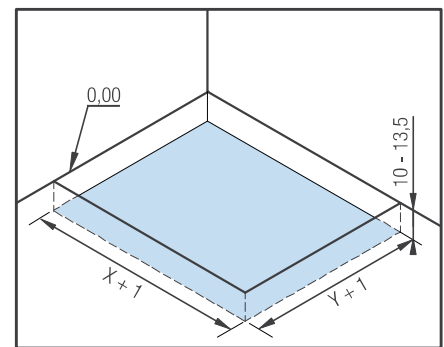

Vorbereitung montage | Préparation de l'implantation

4. Ingebouwd zonder in hoogte verstelbare poten | Encastré et posé sans pieds réglables