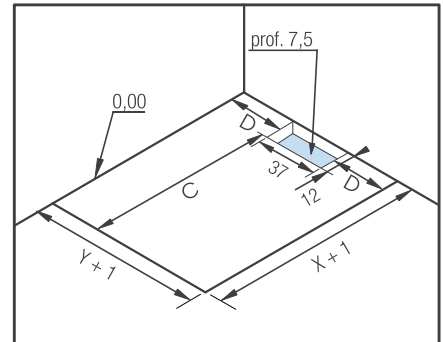

Vorbereitung montage | Préparation de l'implantation

3. Ingebouwd met in hoogte verstelbare poten | Encastré et posé sur pieds réglables