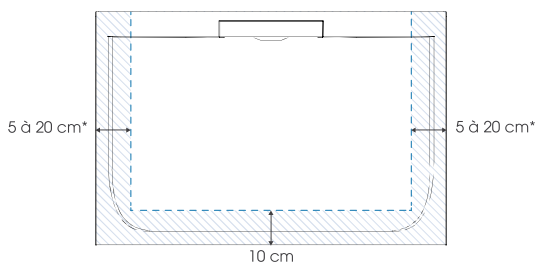

Côté utilisateur

- ▶ **Design :** receveur type caniveau à la texture aspect minéral, 5 couleurs au choix
- ▶ **Accès facilité :** sans ressaut intérieur sur 3 côtés, 2,6/3 cm de ressaut extérieur maximum (pour une pose sans pieds)
- ▶ **Sécurité :** adhérence élevée naturelle

KINELINE

Extra vlakke zaagbare douchebak van Biolex

Receveur extra-plat decoupable en Biolex

p.139-p.141

- ▶ Mineraal textuur
 - ▶ Afvoergootje op de korte of lange zijde (volgens afmetingen)
 - ▶ Extra vlak horizontaal afvoerputje (24 l./min) en afvoerkolkje in dezelfde kleur en textuur als de douchebak inbegrepen.
 - ▶ De douchebak kan gezaagd worden en er kan in geboord worden aan de zijanten indien installatie van de douchewand dit vereist (hiervoor raden wij aan een diamantslijpschijf te gebruiken met een \varnothing min. 230 mm)
 - ▶ Optioneel: kits met stelpoten voor een totale hoogte van 10 tot 14 cm
-
- ▶ Texture aspect minéral
 - ▶ Bonde sur la largeur ou sur la longueur (selon les tailles)
 - ▶ Bonde horizontale extra-plate (24 l./min) et cache-bonde texturé assorti inclus
 - ▶ Receveur découpable et perçable sur les contours si l'installation de la paroi le nécessite (pour cette opération, nous recommandons l'utilisation d'une meuleuse avec lame diamant \varnothing 230 mm mini)
 - ▶ En option, kits de pieds réglables permettant d'atteindre une hauteur de 10 à 14 cm

*5 cm voor de lengtes 80 / 90 cm
20 cm voor de lengtes \geq 140 cm

*5 cm pour les longueurs 80 / 90 cm
20 cm pour les longueurs \geq 140 cm

Maximaal zaagbaar oppervlak (bij niet volledige inbouw dienen de gezaagde zijden tegen een muur geïnstalleerd te worden)
Zone maximale de découpe (si le receveur n'est pas totalement encastré, les côtés découpés doivent être positionnés contre les murs)