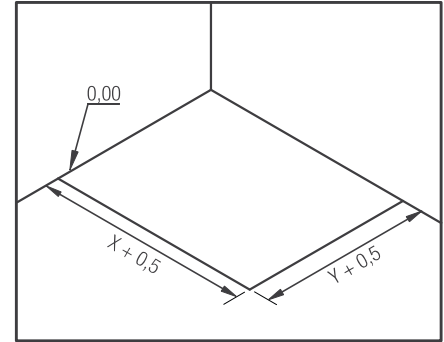

Vorbereitung montage | Préparation de l'implantation

2. Geïnstalleerd op en tegen tegels | Posé en butée conte le carrelage