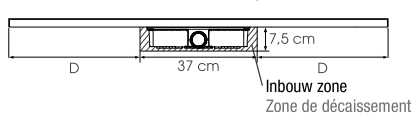

Côté utilisateur

- ▶ **Design :** receveur type caniveau à la texture aspect minéral, 5 couleurs au choix
- ▶ **Accès facilité :** sans ressaut intérieur sur 3 côtés, 2,6/3 cm de ressaut extérieur maximum (pour une pose sans pieds)
- ▶ **Sécurité :** adhérence élevée naturelle

KINELINE

Extra vlakke zaagbare douchebak van Biolex

Receveur extra-plat decoupable en Biolex

p.139-p.141

- ▶ Mineraal textuur
 - ▶ Afvoergootje op de korte of lange zijde (volgens afmetingen)
 - ▶ Extra vlak horizontaal afvoerputje (24 l./min) en afvoerkolkje in dezelfde kleur en textuur als de douchebak inbegrepen.
 - ▶ De douchebak kan gezaagd worden en er kan in geboord worden aan de zijanten indien installatie van de douchewand dit vereist (hiervoor raden wij aan een diamantslijpschijf te gebruiken met een \varnothing min. 230 mm)
 - ▶ Optioneel: kits met stelpoten voor een totale hoogte van 10 tot 14 cm
-
- ▶ Texture aspect minéral
 - ▶ Bonde sur la largeur ou sur la longueur (selon les tailles)
 - ▶ Bonde horizontale extra-plate (24 l./min) et cache-bonde texturé assorti inclus
 - ▶ Receveur découpable et perçable sur les contours si l'installation de la paroi le nécessite (pour cette opération, nous recommandons l'utilisation d'une meuleuse avec lame diamant \varnothing 230 mm mini)
 - ▶ En option, kits de pieds réglables permettant d'atteindre une hauteur de 10 à 14 cm

*5 cm voor de lengtes 80 / 90 cm
20 cm voor de lengtes \geq 140 cm

*5 cm pour les longueurs 80 / 90 cm
20 cm pour les longueurs \geq 140 cm

Maximaal zaagbaar oppervlak (bij niet volledige inbouw dienen de gezaagde zijden tegen een muur geïnstalleerd te worden)
Zone maximale de découpe (si le receveur n'est pas totalement encastré, les côtés découpés doivent être positionnés contre les murs)