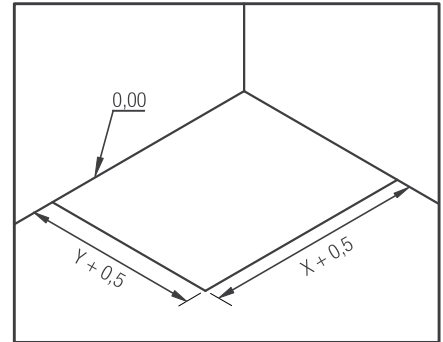

Vorbereitung montage | Préparation de l'implantation

2. Geïnstalleerd op en tegen tegels | Posé en butée conte le carrelage