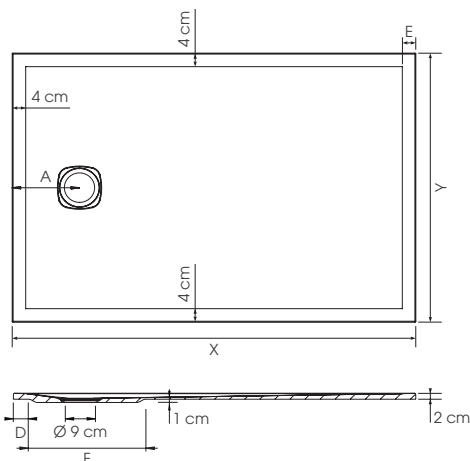

KINEONE

2 jaar
+1 extra
jaar

2 ans
+1 an
offert

GARANTIE

Extra vlakke zaagbare douchebak van Biolex met oppervlak in mineralige steenstructuur

Receveur extra-plat découpable en Biolex avec texturé aspect minéral

► p.169

- Oppervlak in mineraalstructuur
- Metalen afvoerrooster in dezelfde kleur als de douchebak (afvoerputje inbegrepen)
- De douchebak kan gezaagd worden en er kan in geboord worden aan de zijkanten indien de installatie van de douchewand dit vereist (hiervoor raden wij aan een diamantslijpschijf te gebruiken met een $\varnothing$ min. 230 mm)
- De onderkant van de douchebak is vlak met een extra verdikking van 1 cm aan de onderkant rond de afvoerzone (zie onderstaande tekening)

- Texture aspect minéral
- Grille d'évacuation métallique blanche fournie (bonde incluse)
- Receveur découpable et perçable sur les contours si l'installation de la paroi le nécessite (pour cette opération, nous recommandons l'utilisation d'une meuleuse avec lame diamant $\varnothing$ 230 mm mini)
- Receveur plein, dessous du receveur plat, en dehors de la surépaisseur de 1 cm autour de la zone de bonde (voir plan ci-dessous)

Kleuren ▷ Couleurs

X	Y	A	D	E*	F
90	90	20	10	4	35
100	80	20	10	4	35
100	90	20	10	4	35
120	80	20	10	4	35
120	90	20	10	4	35
140	80	20	10	4	35
140	90	20	10	4	35
160	80	35	19	20	41
160	90	35	19	20	41
170	80	35	19	30	41
180	80	35	19	40	41
180	90	35	19	40	41

Maximaal zaagbaar oppervlak (bij niet volledige inbouw dienen de gezaagde zijden tegen een muur gepositioneerd te worden)
Zone maximale de découpe (si le receveur n'est pas totalement encastré, les côtés découpés doivent être positionnés contre les murs)

* 10 en 30 cm voor de lengte 160 cm

** 5 cm voor de breedte 70 cm

* 10 et 30 cm uniquement pour la longueur 160 cm

** 5 cm uniquement pour la largeur 70 cm

Voor de installateur

- **Volledig aanpasbaar:** zaagbaar op 3 of 4 zijden en op maat te zagen in onze fabriek
- **Ideaal voor inlopdouches:** volledige inbouw mogelijk

Côté installateur

- **Adaptabilité parfaite :** découpable sur 3 ou 4 côtés et prestation de découpe sur-mesure en usine
- **Idéal pour les projets de douche à l'italienne :** encastrement total possible