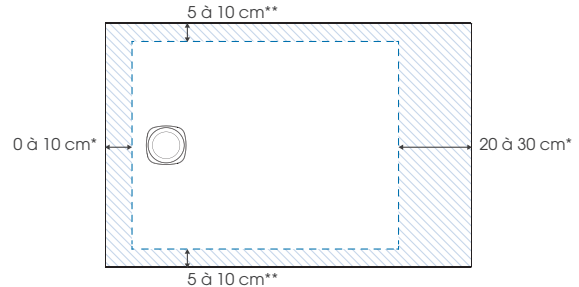

* 10 en 30 cm voor de lengte 160 cm

** 5 cm voor de breedte 70 cm

* 10 et 30 cm uniquement pour la longueur 160 cm

** 5 cm uniquement pour la largeur 70 cm

Voor de installateur

- **Volledig aanpasbaar:** zaagbaar op 3 of 4 zijden en op maat te zagen in onze fabriek
- **Ideaal voor inlopdouches:** volledige inbouw mogelijk

Bedrijfsnaam | Enseigne :

Stad | Ville :

Ordernummer | N° de commande :

MOGELIJKE ZAAGSNEDES | TYPES DE DÉCOUPE POSSIBLES

- INFO**
- ▶ Afhankelijk van het type snedes, vermeld in de schets die u ons stuurt, moeten de hoeken overeenkomen met de getoonde configuraties
 - ▶ Bij een niet-ingebouwde douchebak, zal de zichtbare gezaagde zijde glad zijn (overige zijdes hebben een mineraal structuur)
 - ▶ Suivant le type de découpe, mentionner sur le schéma à nous envoyer, toutes les cotes correspondant à l'une des configurations ci-contre.
 - ▶ Dans le cas d'un receveur non-encastré, le chant découpé visible sera lisse (les autres chants auront la texture aspect minéral).

MAXIMALE ZAAGSNEDES | DÉCOUPES MAXI POSSIBLES

- * 10 en 30 cm voor de lengte 160 cm
- ** 5 cm voor de breedte 70 cm
- * 10 et 30 cm uniquement pour la longueur 160 cm
- ** 5 cm uniquement pour la largeur 70 cm