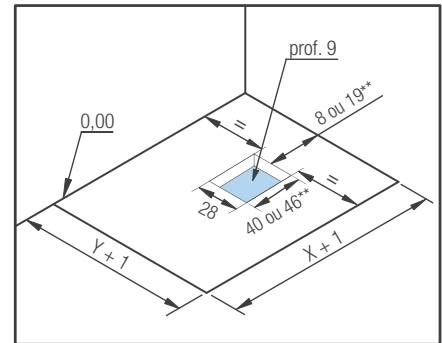

Gedeeltelijk verzonken
Faible décaissement