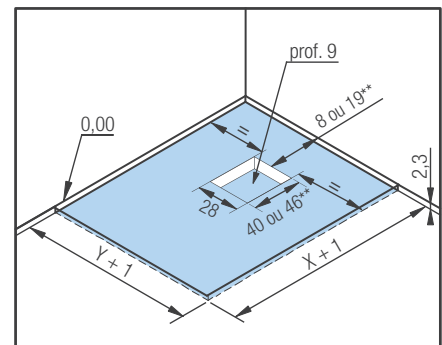

Volledig verzonken
Décaissement total

Vorbereitung montage | Préparation de l'implantation

X en Y: zie p.164 | C, D, X et Y : voir p.164