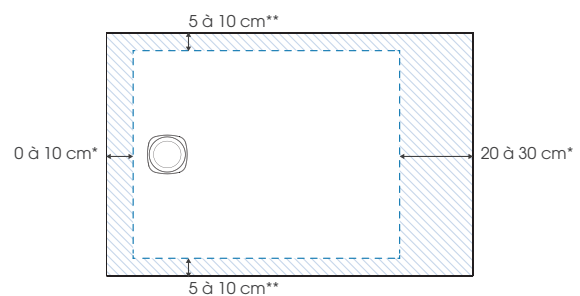

► p.169

- Oppervlak in mineraalstructuur
- Metalen afvoerrooster in dezelfde kleur als de douchebak (afvoerputje inbegrepen)
- De douchebak kan gezaagd worden en er kan in geboord worden aan de zijkanten indien de installatie van de douchewand dit vereist (hiervoor raden wij aan een diamantslijpschijf te gebruiken met een \varnothing min. 230 mm)
- De onderkant van de douchebak is vlak met een extra verdikking van 1 cm aan de onderkant rond de afvoerzone (zie onderstaande tekening)

Maximaal zaagbaar oppervlak (bij niet volledige inbouw dienen de gezaagde zijden tegen een muur gepositioneerd te worden)
Zone maximale de découpe (si le receveur n'est pas totalement encastré, les côtés découpés doivent être positionnés contre les murs)

* 10 en 30 cm voor de lengte 160 cm

** 5 cm voor de breedte 70 cm

* 10 et 30 cm uniquement pour la longueur 160 cm

** 5 cm uniquement pour la largeur 70 cm

Voor de installateur

- **Volledig aanpasbaar:** zaagbaar op 3 of 4 zijden en op maat te zagen in onze fabriek
- **Ideaal voor inlopdouches:** volledige inbouw mogelijk