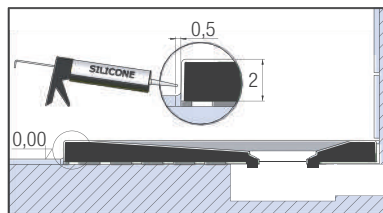

Gedeeltelijk verzonken
Faible décaissement