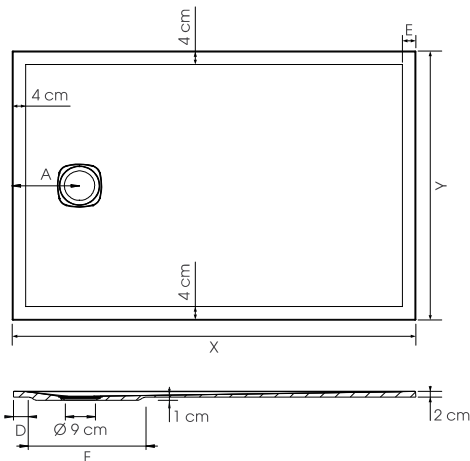

p.171

- ▶ Oppervlak in mineraalstructuur
- ▶ Metalen afvoerrooster in dezelfde kleur als de douchebak (afvoerputje inbegrepen)
- ▶ De douchebak kan gezaagd worden en er kan in geboord worden aan de zijkanten indien de installatie van de douchewand dit vereist (hiervoor raden wij aan een diamantslijpschijf te gebruiken met een Ø min. 230 mm)
- ▶ De onderkant van de douchebak is vlak met een extra verdikking van 1 cm aan de onderkant rond de afvoerzone (zie onderstaande tekening)

- ▶ Texture aspect minéral
- ▶ Grille d'évacuation métallique blanche fournie (bonde incluse)
- ▶ Receveur découpable et perçable sur les contours si l'installation de la paroi le nécessite (pour cette opération, nous recommandons l'utilisation d'une meuleuse avec lame diamant Ø 230 mm mini)
- ▶ Receveur plein, dessous du receveur plat, en dehors de la surépaisseur de 1 cm autour de la zone de bonde (voir plan ci-dessous)

Maximaal zaagbaar oppervlak (bij niet volledige inbouw dienen de gezaagde zijden tegen een muur geïmponeerd te worden)
Zone maximale de découpe (si le receveur n'est pas totalement encastré, les côtés découpés doivent être positionnés contre les murs)

* 10 en 30 cm voor de lengte 160 cm

** 5 cm voor de breedte 70 cm

* 10 en 30 cm uniquement pour la longueur 160 cm

** 5 cm uniquement pour la largeur 70 cm

Voor de installateur

- ▶ **Volledig aanpasbaar:** zaagbaar op 3 of 4 zijden en op maat te zagen in onze fabriek
- ▶ **Ideaal voor inlopdouches:** volledige inbouw mogelijk