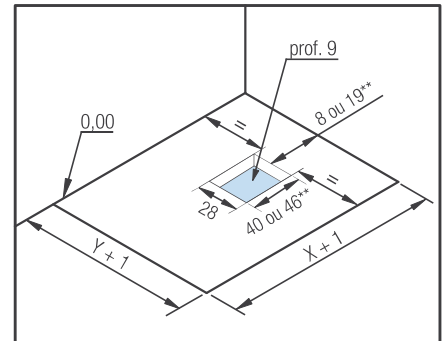

Gedeeltelijk verzonken
Faible décaissement

Vorbereitung montage | Préparation de l'implantation