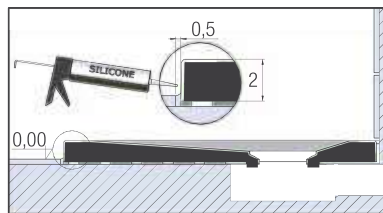

Gedeeltelijk verzonken
Faible décaissement

Vorbereitung montage | Préparation de l'implantation