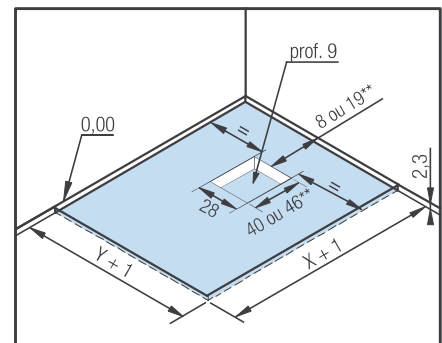

Volledig verzonken
Décaissement total

Vorbereitung montage | Préparation de l'implantation

X en Y: zie p.166 | C, D, X et Y : voir p.166