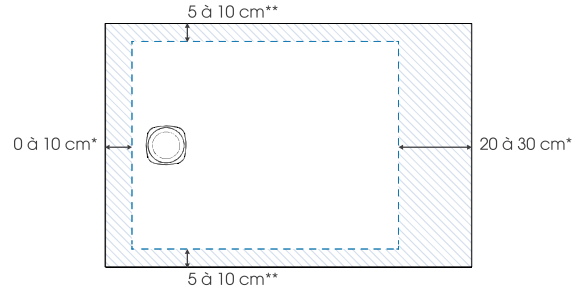

* 10 en 30 cm voor de lengte 160 cm

** 5 cm voor de breedte 70 cm

* 10 en 30 cm uniquement pour la longueur 160 cm

** 5 cm uniquement pour la largeur 70 cm

Voor de installateur

- ▶ **Volledig aanpasbaar:** zaagbaar op 3 of 4 zijden en op maat te zagen in onze fabriek
- ▶ **Ideaal voor inlopdouches:** volledige inbouw mogelijk

Bedrijfsnaam | Enseigne :

Stad | Ville :

Ordernummer | N° de commande :

MOGELIJKE ZAAGSNEDES | TYPES DE DÉCOUPE POSSIBLES

- INFO**
- ▶ Afhankelijk van het type snedes, vermeld in de schets die u ons stuurt, moeten de hoeken overeenkomen met de getoonde configuraties
 - ▶ Bij een niet-ingebouwde douchebak, zal de zichtbare gezaagde zijde glad zijn (overige zijdes hebben een mineraal structuur)
 - ▶ Suivant le type de découpe, mentionner sur le schéma à nous envoyer, toutes les cotes correspondant à l'une des configurations ci-contre.
 - ▶ Dans le cas d'un receveur non-encastré, le chant découpé visible sera lisse (les autres chants auront la texture aspect minéral).

MAXIMALE ZAAGSNEDES | DÉCOUPES MAXI POSSIBLES

- * 10 en 30 cm voor de lengte 160 cm
- ** 5 cm voor de breedte 70 cm
- * 10 et 30 cm uniquement pour la longueur 160 cm
- ** 5 cm uniquement pour la largeur 70 cm