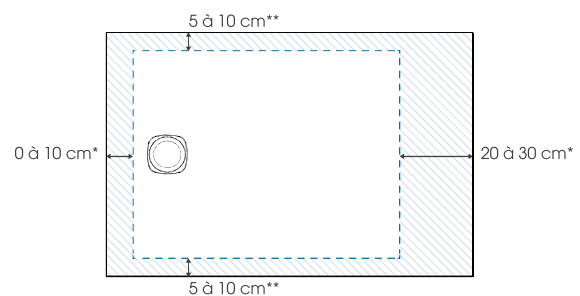

p.171

- ▶ Oppervlak in mineraalstructuur
- ▶ Metalen afvoerrooster in dezelfde kleur als de douchebak (afvoerputje inbegrepen)
- ▶ De douchebak kan gezaagd worden en er kan in geboord worden aan de zijkanten indien de installatie van de douchewand dit vereist (hiervoor raden wij aan een diamantslijpschijf te gebruiken met een Ø min. 230 mm)
- ▶ De onderkant van de douchebak is vlak met een extra verdikking van 1 cm aan de onderkant rond de afvoerzone (zie onderstaande tekening)

Maximaal zaagbaar oppervlak (bij niet volledige inbouw dienen de gezaagde zijden tegen een muur geïmponeerd te worden)
Zone maximale de découpe (si le receveur n'est pas totalement encastré, les côtés découpés doivent être positionnés contre les murs)

* 10 en 30 cm voor de lengte 160 cm

** 5 cm voor de breedte 70 cm

* 10 en 30 cm uniquement pour la longueur 160 cm

** 5 cm uniquement pour la largeur 70 cm

Voor de installateur

- ▶ **Volledig aanpasbaar:** zaagbaar op 3 of 4 zijden en op maat te zagen in onze fabriek
- ▶ **Ideaal voor inlopdouches:** volledige inbouw mogelijk