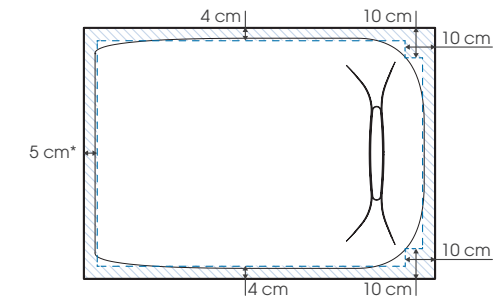

Kleuren ▷ Couleurs

Maximaal zaagbaar oppervlak

Mogelijkheid tot zagen op maximaal 3 van de 4 zijden (als de douchebak niet volledig is ingebouwd, moeten de gezaagde zijden tegen de muren worden geplaatst).

Afzagen van maximaal 5 cm in de lengte is mogelijk, maar in dat geval is het plaatsen van een wand niet mogelijk (er blijft geen vlakke rand over)

- *25 cm voor een lengte van 160 cm
- *45 cm voor een lengte van 180 cm

Zone maximale de découpe

Découpe possible sur maximum 3 des 4 côtés

(si le receveur n'est pas totalement encastré, les côtés découpés doivent être positionnés contre les murs)

Découpe possible de 5 cm maxi sur la longueur, mais dans ce cas la pose d'une paroi n'est pas possible (il n'y aura plus de plat-bord)

- *25 cm pour la longueur 160 cm
- *45 cm pour la longueur 180 cm