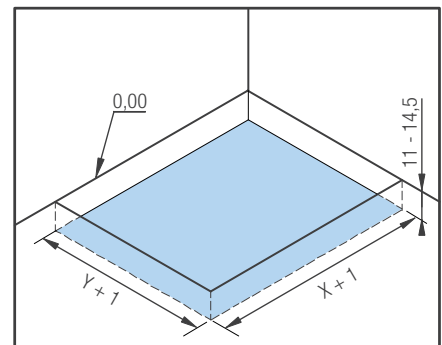

Vorbereitung montage | Préparation de l'implantation