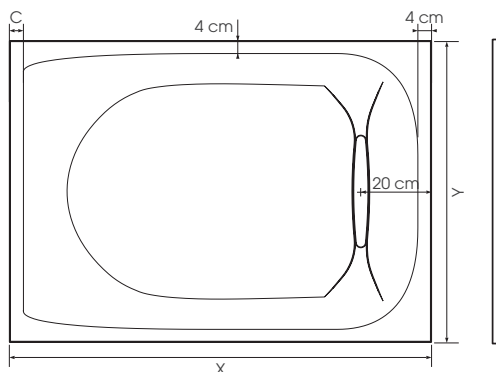

Côté utilisateur

- ▶ **Design :** aspect mat lisse et couleurs tendance aux choix. Cache-bonde assorti au receveur
- ▶ **Accès facilité :** 3,5 cm de ressaut extérieur maximum
- ▶ **Confort :** évacuation latérale de l'eau pour ne pas avoir les pieds dans de l'eau stagnante

KINEDIVA

Extra vlakke zaagbare douchebak van Biolex

Receveur extra-plat decoupable en Biolex

Beige, Blauw
Beige, Bleu marine

Wit | Blanc

► p.135

- Effen mat oppervlak - Materiaal: Biolex (zie p.126)
 - Douchebak met unieke zijdelingse waterafvoer, waarbij het licht gebogen middengebied voorkomt dat je met je voeten in stilstaand water staat
 - Ultraplatte horizontale afvoer (24 l/min) en bijpassende afvoercover inbegrepen.
 - De douchebak kan gezaagd worden en er kan in geboord worden aan de zijkanalen indien installatie van de douchewand dit vereist (hiervoor raden wij aan een diamantslijpschijf te gebruiken met een \varnothing min. 230 mm)
 - Optioneel: kits met stelpoten voor een totale hoogte van 11 tot 14,5 cm
-
- Aspect mat lisse - Matériau : Biolex (voir p.126)
 - Receveur avec écoulement d'eau latéral inédit, la zone centrale légèrement bombée permet d'éviter d'avoir les pieds dans de l'eau stagnante
 - Bonde horizontale extra-plate (24 l./min) et cache-bonde assorti inclus
 - Receveur découpable et perçable sur les contours si l'installation de la paroi le nécessite (pour cette opération, nous recommandons l'utilisation d'une meuleuse avec lame diamant \varnothing 230 mm mini)
 - En option, kit de pieds réglables permettant d'atteindre une hauteur totale de 11 à 14,5 cm