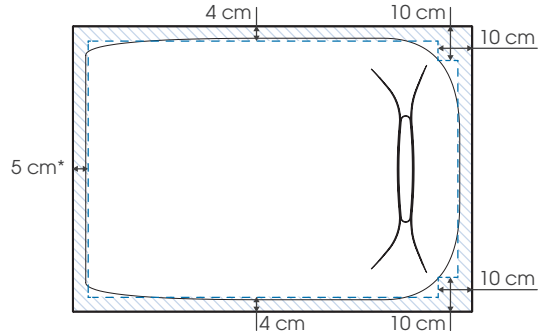

Ordernummer | N° de commande :

MOGELIJKE ZAAGSNEDES | TYPES DE DÉCOUPE POSSIBLES

- INFO**
- ▶ Afhankelijk van het type snedes, vermeld in de schets die u ons stuurt, moeten de hoeken overeenkomen met de getoonde configuraties
 - ▶ Uitsnijding van maximaal 5 cm in de lengte is mogelijk, maar in dat geval kan er geen wand worden geplaatst (er zal geen vlakke rand meer zijn)
 - ▶ Suivant le type de découpe, mentionner sur le schéma à nous envoyer, toutes les cotes correspondant à l'une des configurations ci-contre.
 - ▶ Découpe possible de 5 cm maxi sur la longueur, mais dans ce cas la pose d'une paroi n'est pas possible (il n'y aura plus de plat-bord)

MAXIMALE ZAAGSNEDES | DÉCOUPES MAXI POSSIBLES

*25 cm voor de lengtes 160 cm
45 cm voor de lengtes 180 cm

*25 cm pour les longueurs 160 cm
45 cm pour les longueurs 180 cm

ZAAGSNEDE (stuur een correcte schets mee) | DÉCOUPE (à joindre : un schéma coté très précis)