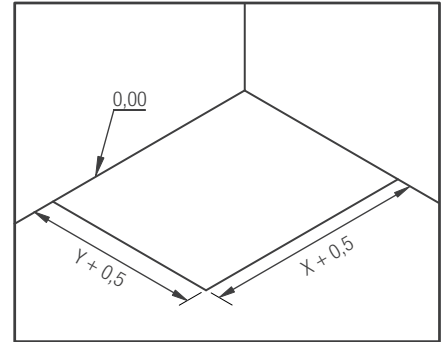

Vorbereitung montage | Préparation de l'implantation