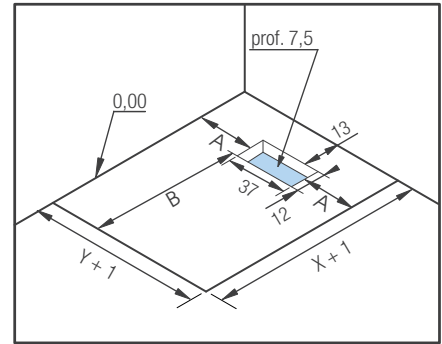

Vorbereitung montage | Préparation de l'implantation