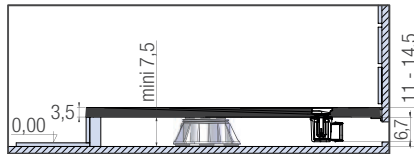

Vorbereitung montage | Préparation de l'implantation