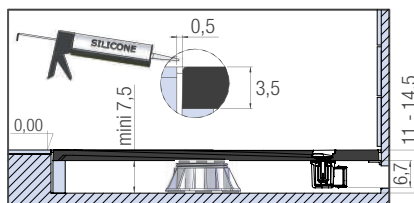

Vorbereitung montage | Préparation de l'implantation