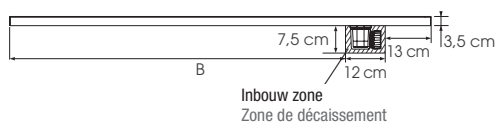

Côté utilisateur

- ▶ **Design :** aspect mat lisse et couleurs tendance aux choix. Cache-bonde assorti au receveur
- ▶ **Accès facilité :** 3,5 cm de ressaut extérieur maximum
- ▶ **Confort :** évacuation latérale de l'eau pour ne pas avoir les pieds dans de l'eau stagnante

KINEDIVA

Extra vlakke zaagbare douchebak van Biolex

Receveur extra-plat decoupable en Biolex

Beige, Blauw
Beige, Bleu marine

Wit | Blanc

► p.135

- Effen mat oppervlak - Materiaal: Biolex (zie p.126)
 - Douchebak met unieke zijdelingse waterafvoer, waarbij het licht gebogen middengebied voorkomt dat je met je voeten in stilstaand water staat
 - Ultraplatte horizontale afvoer (24 l/min) en bijpassende afvoercover inbegrepen.
 - De douchebak kan gezaagd worden en er kan in geboord worden aan de zijkanalen indien installatie van de douchewand dit vereist (hiervoor raden wij aan een diamantslijpschijf te gebruiken met een \varnothing min. 230 mm)
 - Optioneel: kits met stelpoten voor een totale hoogte van 11 tot 14,5 cm
-
- Aspect mat lisse - Matériau : Biolex (voir p.126)
 - Receveur avec écoulement d'eau latéral inédit, la zone centrale légèrement bombée permet d'éviter d'avoir les pieds dans de l'eau stagnante
 - Bonde horizontale extra-plate (24 l./min) et cache-bonde assorti inclus
 - Receveur découpable et perçable sur les contours si l'installation de la paroi le nécessite (pour cette opération, nous recommandons l'utilisation d'une meuleuse avec lame diamant \varnothing 230 mm mini)
 - En option, kit de pieds réglables permettant d'atteindre une hauteur totale de 11 à 14,5 cm