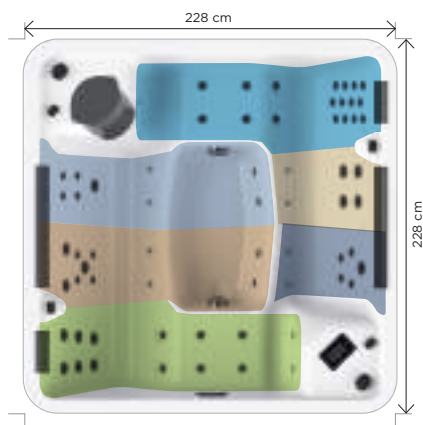

• 4 kuipkleuren

Wit

Alba

Sterling

Winter Solstice

Hoogte 94 cm/inhoud 1100 L

6 MASSAGEPOSITIES (ZIE PAGINA 4)

- Relax
- Dynamisch
- Opwekkend
- Ontspanning
- Omhullend
- Zacht