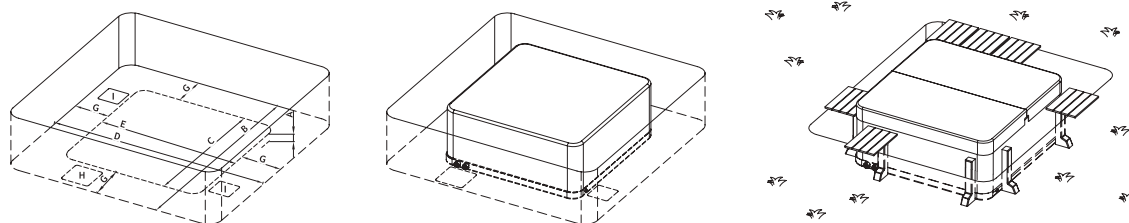

Ingebouwde **installatie** (met uitzondering van A700, zie het hiervoor bestemde document)

A Hoogte betonplaat > 100 mm

B Lengte plaat (G+F+C)

C Lengte spa

D Breedte plaat (2xG+E)

E Breedte spa

F Ruimte tussen de spa en de plaat

G Technische zone > 600 mm

H Afvoeropening 10 cm boven de vloer

I Elektrische voeding

GOED OM TE WETEN

De spa wordt standaard geleverd met 230 V en is op verzoek en zonder supplement beschikbaar met driefasige spanning van 400 V.

Niet beschikbaar voor de gamma's Happy Spa, Magic Spa+ en Easy Spa.

Vorbereiding van de elektrische aansluiting

Zorg ervoor dat de stroomonderbreker van 40 A permanent is aangesloten op een circuit dat beveiligd is met een differentieelschakelaar in geval van een aardingsfout. Gebruik alleen koperen kabels. De elektrische aansluiting van de spa is zeer belangrijk, want als het bad op vol vermogen ingeschakeld wordt, is het verbruik hoog. In eerste instantie moet de door de elektriciteitsleiding ondersteunde stroom worden berekend. Ga na of uw elektriciteitscontract het berekende overbelastingsvermogen accepteert.

Kabel voor de voorbereiding van de installatie

Om de afstand tot het schakelbord te overbruggen, raden wij u aan om een kabel met een doorsnede van 6 mm² of 10 mm² te installeren, of voor het gamma Happy, Magic en Easy een kabel met een doorsnede van 2,5 mm².