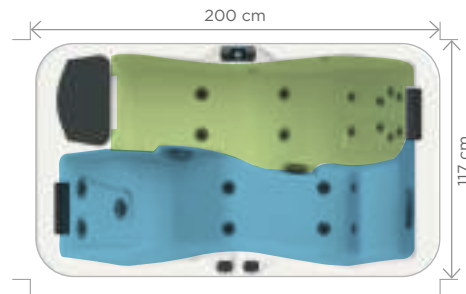

Lichte houtlook met verlichting

Donkere houtlook met verlichting

Houtlook

Rotan

• kuipkleur

Wit

- Geleverd met een stekker met geïntegreerde differentieelschakelaar 230V / 30mA

Hoogte 78 cm/inhoud: 450 L

2 MASSAGEPOSITIES (ZIE PAGINA 4)

- Relax
- Omhullend

Rust en ontspanning, het **perfecte** stel!

MAGIC SPA+

2 plaatsen

De **spa** die ontbrak op uw terras

Neemt u graag een bad om te ontspannen? Ontdek dan zeker de heilzame werking van een masserende spa in een uiterst compact, installatieklaar formaat. Plezier zonder gedoe... Een droom! Verkrijgbaar met de hoofdeinden links of rechts.