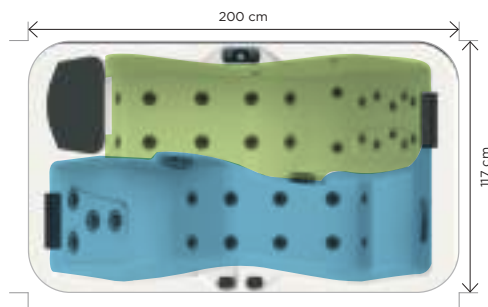

Sterling

Winter Solstice

NIEUW

Claustra met verlichting

Hoogte 78 cm/inhoud: 450 L

2 MASSAGEPOSITIES (ZIE PAGINA 4)

- Relax
- Omhullend

Misschien wel **de perfecte plek** om een heleboel plannen te maken.