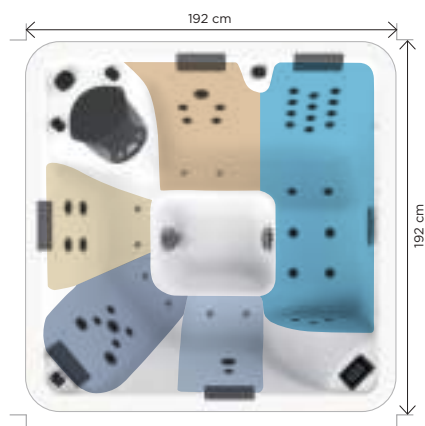

A400-2

5 plaatsen

Kwaliteit zonder compromissen

Deze spa, een bestseller van Kinedo, is een slimme combinatie van ruimte en functionaliteit. De kinderen hebben de ruimte om te spelen, terwijl de ouders genieten. Gewoonweg perfect!

	RELAX TURBO DESIGN
Totaal aantal verzonken sproeiers	38
• Richtbare sproeiers	24
• Turbosproeiers	8
• Draaibare sproeiers	6
Aant. injectoren	8
Massagepompen (in W)	2 x 1500 W
Recirculatievermogen	350 W
Blower	✓
Turbo	✓
Ozondesinfectie	✓
Voorverwarmer	3 kW
Kleurentherapie	1 spot
Verlichte selectoren en venturi's	✓
Waterval	✓

Maak een keuze uit:

• 5 omkastingsafwerkingen • 4 kuipkleuren

Lichte houtlook met verlichting

Donkere houtlook met verlichting

Wit

Alba

Houtlook

Grijs

Sterling

Winter Solstice

NIEUW

Claustra met verlichting

5 MASSAGEPOSITIES (ZIE PAGINA 4)

- Relax
- Dynamisch
- Opwekkend
- Ontspanning
- Zacht