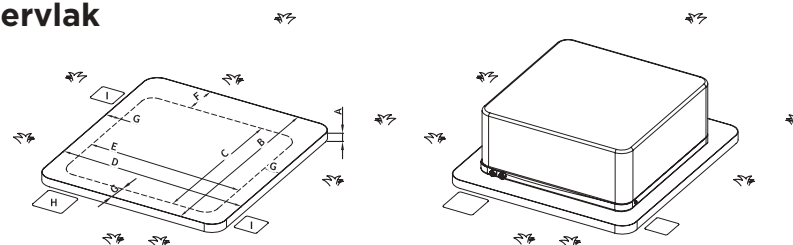

INSTALLATIE VAN EEN SPA

1 INSTALLATIEVOORBEREIDING

Installatie **op een oppervlak**