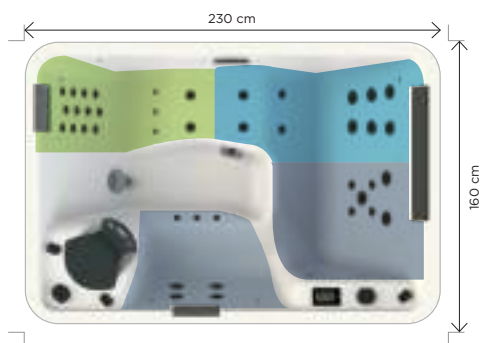

• 4 kuipkleuren

Wit

Alba

Sterling

Winter Solstice

Hoogte 78 cm/inhoud: 750 L

4 MASSAGEPOSITIES (ZIE PAGINA 4)

- Relax
- Opwekkend
- Omhullend
- Zacht