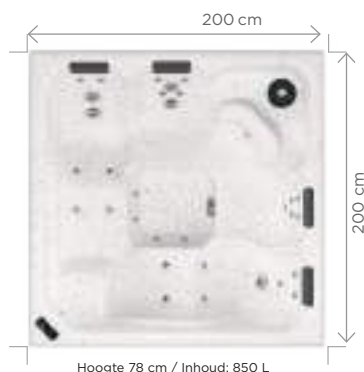

EASY SPA 4/5 plaatsen

De spa voor nieuwe eigenaren

Deze Spa is perfect voor degenen die hun eerste spa willen aanschaffen. Bovendien is de elektrische installatie uiterst eenvoudig. Dit zorgt voor een perfecte controle over je budget. Easy Spa, makkelijker leven!

	SPA EASY
Totaal aantal sproeiers	32
• Grote richtbare sproeiers	2
• Grote roterende sproeiers	3
• Kleine vaste sproeiers	27
Max. vermogen	4,5 kW
Tweesnelheidspomp	1 x 1500 W
Maximaal verbruikte stroomsterkte (onder 240V)	16 A
Vermogen en recirculatie	0,47 Cv
Desinfectie met ozon	✓
Verwarmer	3 kW
Chromotherapie	1 spot

- **Gewicht leeg:** Kuip van polyethyleen 130 kg in 2 delen