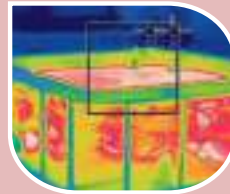

Zonder versterkte isolatie