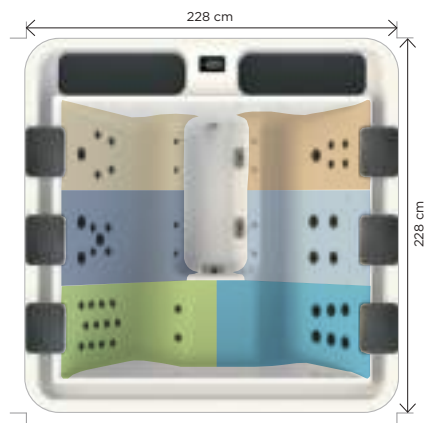

Wit

Sterling

Winter Solstice

Hoogte 94 cm/inhoud 1275 L

6 MASSAGEPOSITIES (ZIE PAGINA 4)

- Relax
- Dynamisch
- Opwekkend
- Ontspanning
- Omhullend
- Zacht

Recuperatie- en filtersysteem
Handig: automatische aanpassing van het waterpeil.
Efficiënt: geïntegreerde zandfiltering.