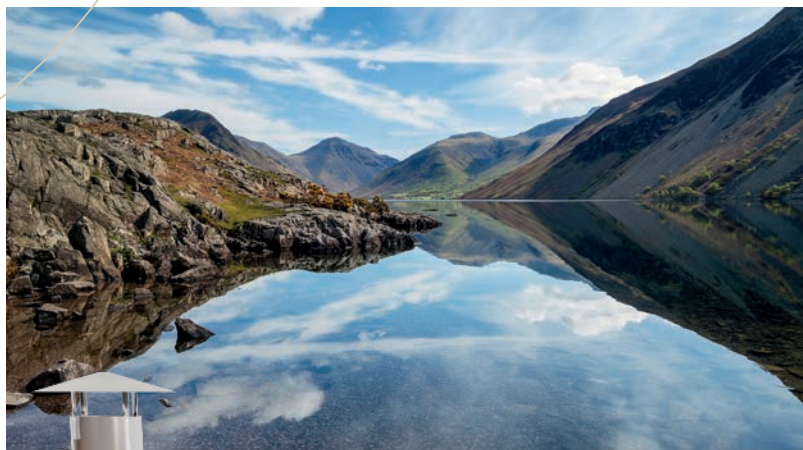

HOTTUB TROMSØ

Perfect om de dag in alle rust af te sluiten

De TROMSØ hottub is zorgvuldig ontworpen om aan alle behoeften van een gezin te voldoen, ongeacht leeftijd, grootte of fysieke toestand.

De hottub wordt verwarmd door een externe zilverkleurige kachel, perfect geschikt voor middelgrote baden (M), met discrete aansluitingen aan de achterkant van de kachel.

De TROMSØ garandeert een uitzonderlijke duurzaamheid. De bekleding, gemaakt van zachthout en thermisch zwart gekleurd, behoudt zijn oorspronkelijke kleur voor een opmerkelijke levensduur.

AFWERKING

BUITEN

BINNEN

Zwart gekleurd grenen

Zwart

KENMERKEN

- Kleur: Zwart
- Geschikt voor: 4 tot 6 personen
- Netto vermogen van de kachel: Ongeveer 29 kW
- Bypass
- Gewicht zonder water: 131 kg (gewicht van het bad zonder kachel of schoorsteen: 83 kg)
- Watervolume: 1.540 liter (minimaal 650 liter)
- Schoorsteen: Ø 150 mm, 2 m + kap
- Thermische bescherming schoorsteen: 1 m
- Aftap: Vrouwelijke schroefdraad 2 1/2" + slang aansluiting 38 mm

MATERIALEN

- Bekleding: Zachthout, gekleurd en thermisch behandeld, 15 mm
- Interieur bekleding: Polyethyleen plastic (PE) (ongeveer 8 mm dik)
- Isolatie: Polystyreen tot aan het zitniveau