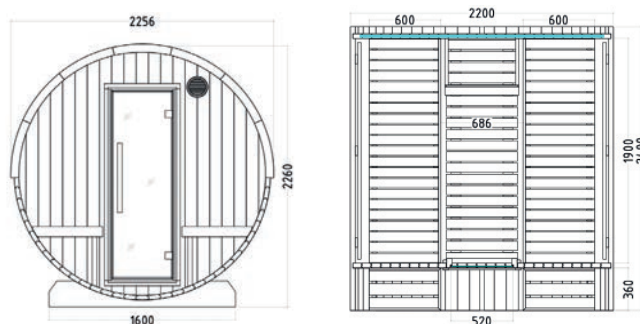

De SAUNA HELSINKI is beschikbaar in 1 maat, 2 configuraties

Kinedo biedt eenvoudige en standaard-oplossingen voor een volledig omkeerbaar product. Deze handgemaakte producten kunnen ook worden gepersonaliseerd om aan elke ruimte te worden aangepast.

STANDAARDUITRUSTING

- Barrelsauna van 40 mm thermisch behandeld grenenhout
- Bank en rugleuning van lindehout
- 2 banken van 600 mm
- 2 rugleuningen
- Witte LED-strip van 760 mm en kleur-LED-kit inbegrepen
- Inclusief dakbedekking van zwart bitumen
- Houten voeten beschermrooster voor de kachel
- Vloerrooster in 2 delen
- Geschikt voor elektrische en houtkachels
- Deur van enkel glas, 8 mm
- Dubbel glas, 14 mm
- Elektrische installatie voldoet aan Europese regelgeving
- Centrale deur: omkeerbaar
- Glas met een afstand van 10 cm tot de kachel
- Model met panoramisch glas of halve maan-vormig glas

HALVE MAAN UITZICHT 220 x 240 cm + Terras

- Aanbevolen voor: Tot 6 personen
- Vereist vermogen van de kachel: 9 kW / 230 V
- Beschikbare kachels: Houtkachel of elektrisch

PANORAMISCH UITZICHT 220 x 240 cm + Terras

- Aanbevolen voor: Tot 6 personen
- Vereist vermogen van de kachel: 9 kW / 230 V
- Beschikbare kachels: Houtkachel of elektrisch

De voordelen voor het hele lichaam

De hoge temperaturen en de lage luchtvochtigheid bieden aanzienlijke voordelen voor de algehele gezondheid. Het gebruik van een sauna stimuleert het zweten, waardoor de afvoer van gifstoffen wordt vergemakkelijkt en de bloedsomloop verbetert dankzij spierontspanning en het verlichten van spanningen.

Een saunasessie van 2 tot 3 keer per week, gedurende 15 tot 20 minuten, levert voordelen op voor zowel lichaam als geest. Deze regelmatige praktijk helpt angst te verminderen en de stemming aanzienlijk te verbeteren.