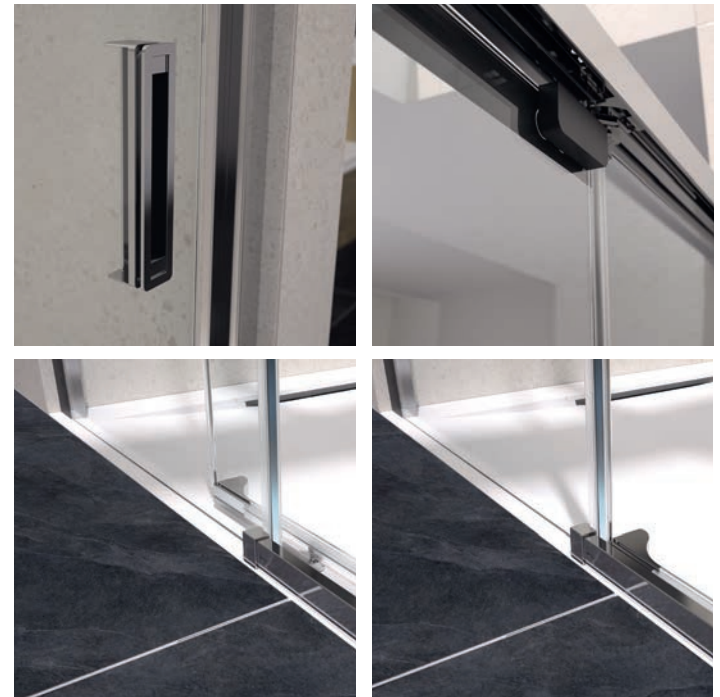

# DOUCHEWANDEN

## FLAT

- + Modern en uitgelijnd design, geen overlapping van de schuifdeuren
- + 8 mm dik antikalk behandeld veiligheidsglas
- + Soft Close schuifdeur
- + Profielen van verchroomd aluminium
- + Eenvoudig schoon te maken omdat de deuren niet overlappen
- + Te installeren in een hoek of een nis, afmetingen: 120-140-160 cm