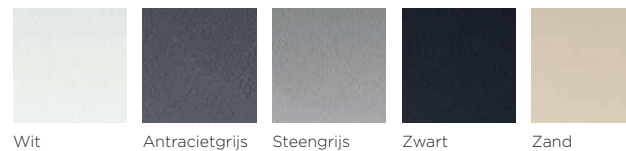

## KLEUREN

Wit    Antracietgrijs    Steengrijs    Zwart    Zand

MINERAALCOMPOSIT