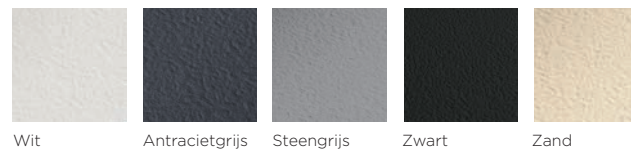

## KLEUREN

Wit

Antracietgrijs

Steengrijs

Zwart

Zand

## KLEUREN

MINERAALCOMPOSIT

## KLEUREN

Wit

Antracietgrijs

Steengrijs

Zwart

Zand

MINERAALCOMPOSIT