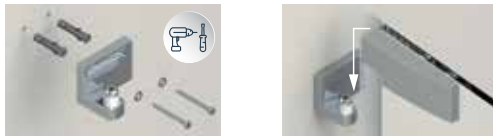

DE TOP VAN DESIGN EN ONOVERTROFFEN MONTAGE

EENVOUDIG TE INSTALLEREN

ALLE KINEQUARTZ MODELLEN ZIJN TE MONTEREN IN EEN HANDOMDRAAI

Montage van de profielloze versies