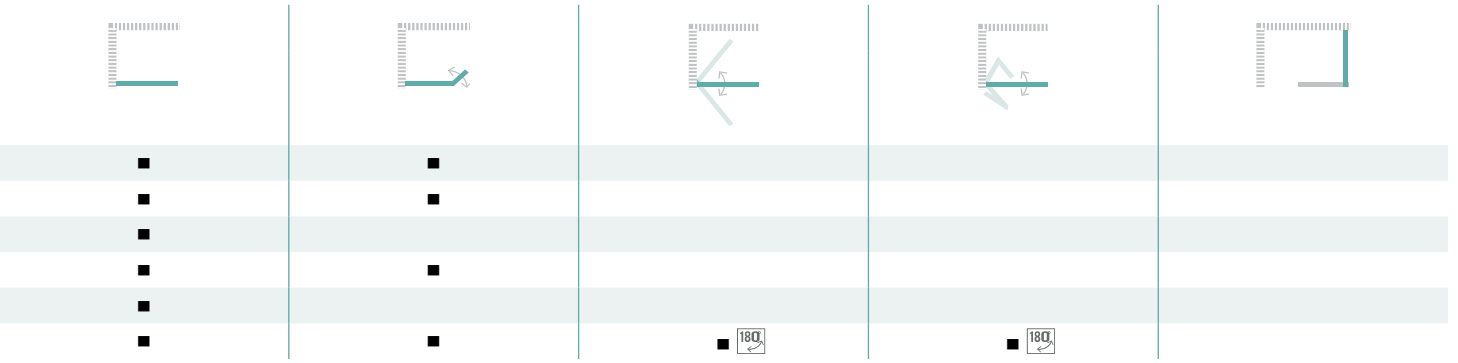

WALK-IN

200	8	KINEQUARTZ Profielloos
200	8	KINEQUARTZ Met profiel
200	10	ALPHA SOLO
207	6	EKINOX
200	8	KINESTYLE
200	6	SMART DESIGN