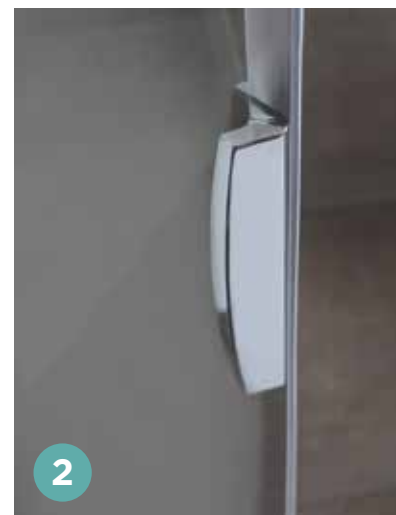

OPSTELLINGEN

Nis opstelling

Hoekopstelling

KINESTYLE

	Nis opstelling	Hoekopstelling
Walk-in	Solo	Solo
Draaideur	P	P+F
Schuifdeur(en)	C	C+F
	-	A

EXTRA VOORDELEN

LAGE INSTAP

Douchewand voor een Walk-in douche en deuren zonder drempel