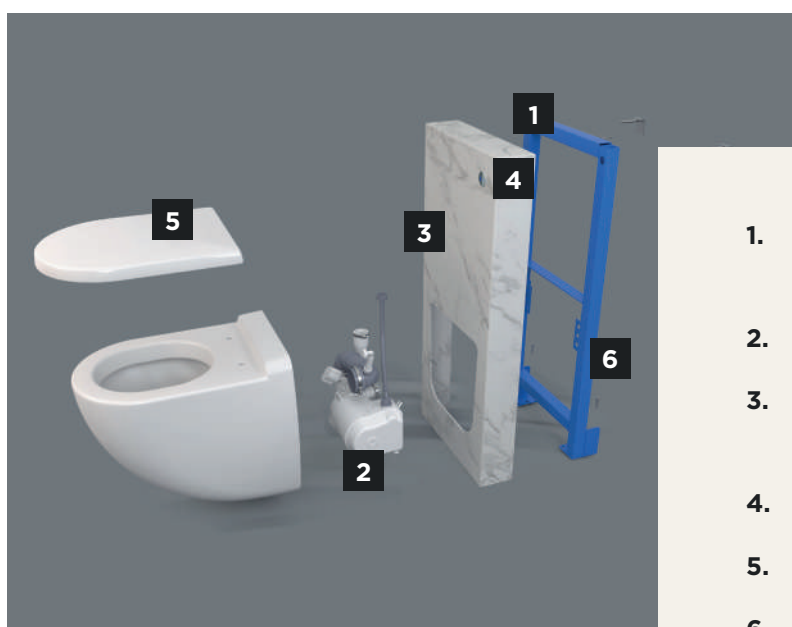

Sanicompact Comfort Box toilet in de hoogte verstelbaar _____

Bent u op zoek naar een stijlvolle en praktische oplossing voor een toilet in uw huis, zonder zorgen over de locatie? Met onze innovatieve Sanicompact Comfort Box toilet bieden wij de perfecte oplossing. Dit hangtoilet is niet alleen in hoogte verstelbaar en komt met een handig montageframe, maar bevat ook een geïntegreerde vermaler en pomp. Hierdoor kan het toilet overal in uw huis geïnstalleerd worden, zelfs op plekken waar geen directe afvoer beschikbaar is.

Daarnaast kunt u kiezen uit vijf verschillende designs voor de omkasting, waardoor het toilet naadloos aansluit bij elk interieur. Of u nu een modern, klassiek, of eigentijds design prefereert, de Sanicompact Comfort Box is ontworpen om zowel functioneel als esthetisch aan uw wensen te voldoen.

Sanibroyeur®

1. Universeel zelfdragend frame om aan de vloer en de muur te bevestigen
2. Stille motor
3. Bekleding van composiet aluminium (5 afwerkingen)
4. Externe spoelknop 2/4 L
5. Toiletbril met valpreventie
6. Verstelbare zithoogte (41,5 / 44,5 / 47,5 cm)