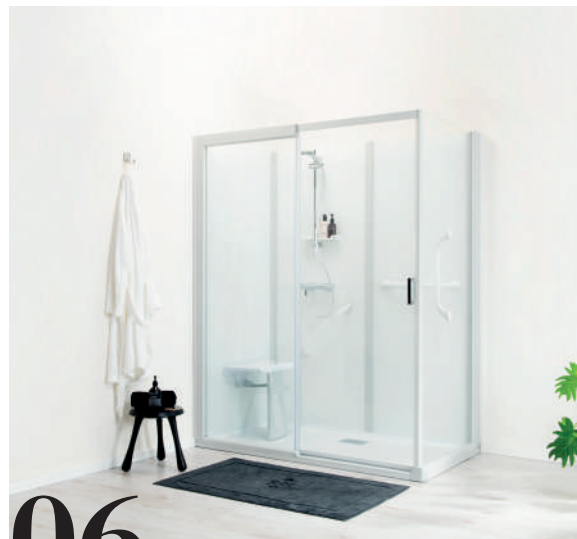

06

Dichte cabine

De dichte douchecabines geven je niet alleen een warm en behaaglijk gevoel onder de douche, ze vermijden ook gladde spatten op de badkamervloer. Dat is niet alleen veiliger maar ook schoner.