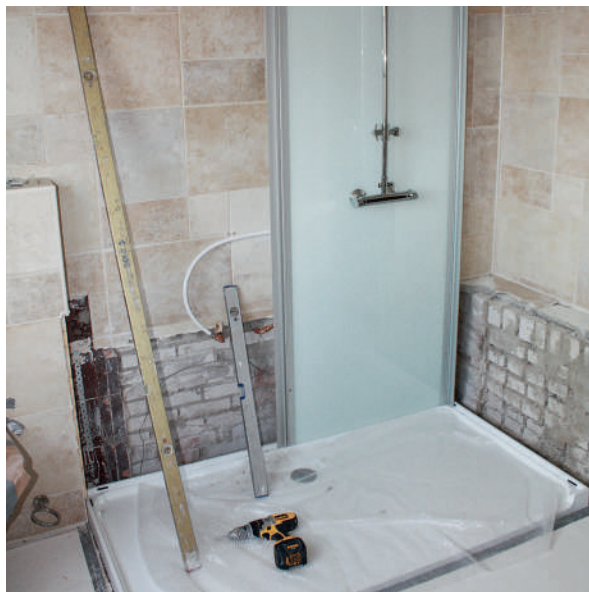

### Het oude eruit

De installateur sluit het water af en bereidt je badkamer voor. Je oude bad of douche verdwijnt (en wordt netjes afgevoerd). De bestaande waterleidingen en afvoer worden aangepast.