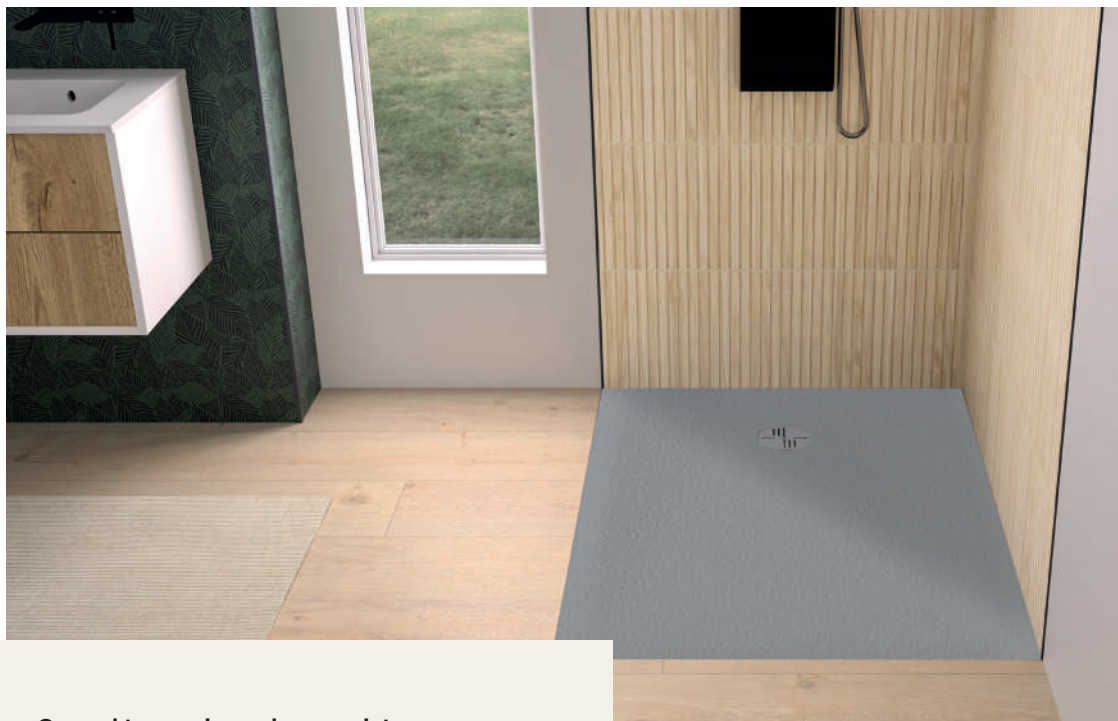

Kinemoon Evo – OPPERVLAK IN MAANSTEENSTRUCTUUR