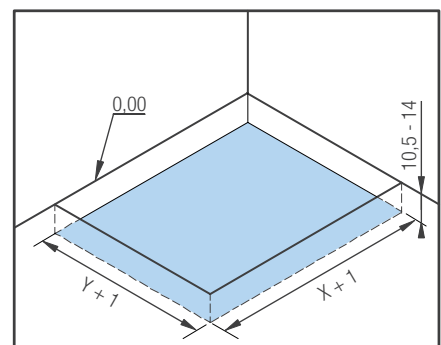

Vorbereitung montage | Préparation de l'implantation

4. Ingebouwd zonder in hoogte verstelbare poten | Encastré et posé sans pieds réglables