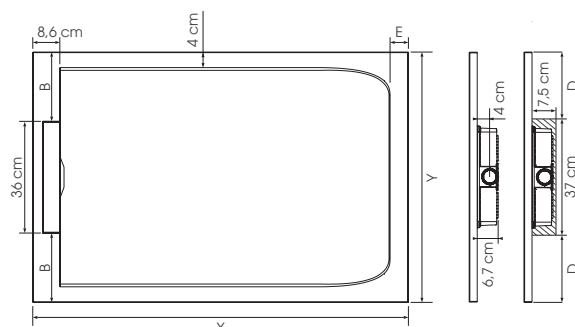

Côté utilisateur

- ▶ **Design :** receveur type caniveau à la texture aspect minéral, 5 couleurs au choix
- ▶ **Accès facilité :** sans ressaut intérieur sur 3 côtés, 2,6/3 cm de ressaut extérieur maximum (pour une pose sans pieds)
- ▶ **Sécurité :** adhérence élevée naturelle

KINELINE

Extra vlakke zaagbare douchebak van Biolex

Receveur extra-plat decoupable en Biolex

► p.143 ► p.145

- Mineraal textuur
 - Afvoergootje op de korte of lange zijde (volgens afmetingen)
 - Extra vlak horizontaal afvoerputje (24 l./min) en afvoerkolkje in dezelfde kleur en textuur als de douchebak inbegrepen.
 - De douchebak kan gezaagd worden en er kan in geboord worden aan de zijkanten indien installatie van de douchewand dit vereist (hiervoor raden wij aan een diamantslijpschijf te gebruiken met een \varnothing min. 230 mm)
 - Optioneel: kits met stelpoten voor een totale hoogte van 10 tot 14 cm
-
- Texture aspect minéral
 - Bonde sur la largeur ou sur la longueur (selon les tailles)
 - Bonde horizontale extra-plate (24 l./min) et cache-bonde texturé assorti inclus
 - Receveur découpable et perçable sur les contours si l'installation de la paroi le nécessite (pour cette opération, nous recommandons l'utilisation d'une meuleuse avec lame diamant \varnothing 230 mm mini)
 - En option, kits de pieds réglables permettant d'atteindre une hauteur de 10 à 14 cm

*5 cm voor de lengtes 80 / 90 cm
20 cm voor de lengtes \geq 140 cm

*5 cm pour les longueurs 80 / 90 cm
20 cm pour les longueurs \geq 140 cm

Maximaal zaagbaar oppervlak (bij niet volledige inbouw dienen de gezaagde zijden tegen een muur geïnstalleerd te worden)
Zone maximale de découpe (si le receveur n'est pas totalement encastré, les côtés découpés doivent être positionnés contre les murs)