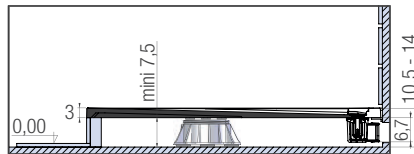

Vorbereitung montage | Préparation de l'implantation

2. Geïnstalleerd op en tegen tegels | Posé en butée conte le carrelage