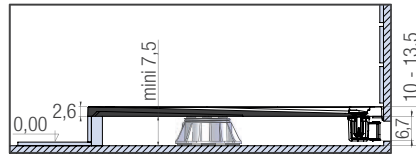

Vorbereitung montage | Préparation de l'implantation

2. Geïnstalleerd op en tegen tegels | Posé en butée conte le carrelage