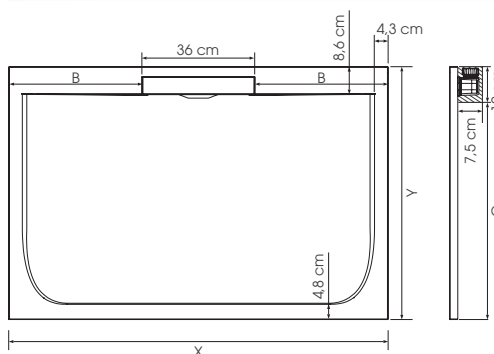

Côté utilisateur

- ▶ **Design :** receveur type caniveau à la texture aspect minéral, 5 couleurs au choix
- ▶ **Accès facilité :** sans ressaut intérieur sur 3 côtés, 2,6/3 cm de ressaut extérieur maximum (pour une pose sans pieds)
- ▶ **Sécurité :** adhérence élevée naturelle

KINELINE

Extra vlakke zaagbare douchebak van Biolex

Receveur extra-plat decoupable en Biolex

► p.143 ► p.145

- Mineraal textuur
 - Afvoergootje op de korte of lange zijde (volgens afmetingen)
 - Extra vlak horizontaal afvoerputje (24 l./min) en afvoerkolkje in dezelfde kleur en textuur als de douchebak inbegrepen.
 - De douchebak kan gezaagd worden en er kan in geboord worden aan de zijkanten indien installatie van de douchewand dit vereist (hiervoor raden wij aan een diamantslijpschijf te gebruiken met een \varnothing min. 230 mm)
 - Optioneel: kits met stelpoten voor een totale hoogte van 10 tot 14 cm
-
- Texture aspect minéral
 - Bonde sur la largeur ou sur la longueur (selon les tailles)
 - Bonde horizontale extra-plate (24 l./min) et cache-bonde texturé assorti inclus
 - Receveur découpable et perçable sur les contours si l'installation de la paroi le nécessite (pour cette opération, nous recommandons l'utilisation d'une meuleuse avec lame diamant \varnothing 230 mm mini)
 - En option, kits de pieds réglables permettant d'atteindre une hauteur de 10 à 14 cm

*5 cm voor de lengtes 80 / 90 cm
20 cm voor de lengtes \geq 140 cm

*5 cm pour les longueurs 80 / 90 cm
20 cm pour les longueurs \geq 140 cm

Maximaal zaagbaar oppervlak (bij niet volledige inbouw dienen de gezaagde zijden tegen een muur geïnstalleerd te worden)
Zone maximale de découpe (si le receveur n'est pas totalement encastré, les côtés découpés doivent être positionnés contre les murs)