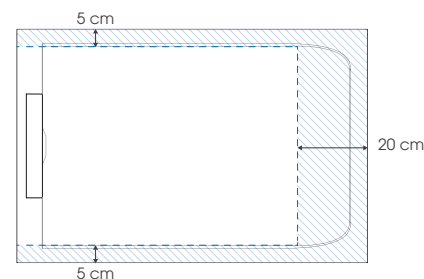

Côté utilisateur

- ▶ **Design :** receveur type caniveau à la texture aspect minéral, 5 couleurs au choix
- ▶ **Accès facilité :** sans ressaut intérieur sur 3 côtés, 2,6/3 cm de ressaut extérieur maximum (pour une pose sans pieds)
- ▶ **Sécurité :** adhérence élevée naturelle

KINELINE

Extra vlakke zaagbare douchebak van Biolex

Receveur extra-plat decoupable en Biolex

► p.143 ► p.145

- Mineraal textuur
 - Afvoergootje op de korte of lange zijde (volgens afmetingen)
 - Extra vlak horizontaal afvoerputje (24 l./min) en afvoerkolkje in dezelfde kleur en textuur als de douchebak inbegrepen.
 - De douchebak kan gezaagd worden en er kan in geboord worden aan de zijkanten indien installatie van de douchewand dit vereist (hiervoor raden wij aan een diamantslijpschijf te gebruiken met een \varnothing min. 230 mm)
 - Optioneel: kits met stelpoten voor een totale hoogte van 10 tot 14 cm
-
- Texture aspect minéral
 - Bonde sur la largeur ou sur la longueur (selon les tailles)
 - Bonde horizontale extra-plate (24 l./min) et cache-bonde texturé assorti inclus
 - Receveur découpable et perçable sur les contours si l'installation de la paroi le nécessite (pour cette opération, nous recommandons l'utilisation d'une meuleuse avec lame diamant \varnothing 230 mm mini)
 - En option, kits de pieds réglables permettant d'atteindre une hauteur de 10 à 14 cm

*5 cm voor de lengtes 80 / 90 cm
20 cm voor de lengtes \geq 140 cm

*5 cm pour les longueurs 80 / 90 cm
20 cm pour les longueurs \geq 140 cm

Maximaal zaagbaar oppervlak (bij niet volledige inbouw dienen de gezaagde zijden tegen een muur geïnstalleerd te worden)
Zone maximale de découpe (si le receveur n'est pas totalement encastré, les côtés découpés doivent être positionnés contre les murs)