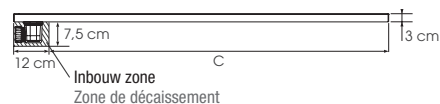

Côté utilisateur

- ▶ **Design :** receveur type caniveau à la texture aspect minéral, 5 couleurs au choix
- ▶ **Accès facilité :** sans ressaut intérieur sur 3 côtés, 2,6/3 cm de ressaut extérieur maximum (pour une pose sans pieds)
- ▶ **Sécurité :** adhérence élevée naturelle

KINELINE

Extra vlakke zaagbare douchebak van Biolex

Receveur extra-plat decoupable en Biolex

► p.143 ► p.145

- Mineraal textuur
 - Afvoergootje op de korte of lange zijde (volgens afmetingen)
 - Extra vlak horizontaal afvoerputje (24 l./min) en afvoerkolkje in dezelfde kleur en textuur als de douchebak inbegrepen.
 - De douchebak kan gezaagd worden en er kan in geboord worden aan de zijkanten indien installatie van de douchewand dit vereist (hiervoor raden wij aan een diamantslijpschijf te gebruiken met een \varnothing min. 230 mm)
 - Optioneel: kits met stelpoten voor een totale hoogte van 10 tot 14 cm
-
- Texture aspect minéral
 - Bonde sur la largeur ou sur la longueur (selon les tailles)
 - Bonde horizontale extra-plate (24 l./min) et cache-bonde texturé assorti inclus
 - Receveur découpable et perçable sur les contours si l'installation de la paroi le nécessite (pour cette opération, nous recommandons l'utilisation d'une meuleuse avec lame diamant \varnothing 230 mm mini)
 - En option, kits de pieds réglables permettant d'atteindre une hauteur de 10 à 14 cm

*5 cm voor de lengtes 80 / 90 cm
20 cm voor de lengtes \geq 140 cm

*5 cm pour les longueurs 80 / 90 cm
20 cm pour les longueurs \geq 140 cm

Maximaal zaagbaar oppervlak (bij niet volledige inbouw dienen de gezaagde zijden tegen een muur geïnstalleerd te worden)
Zone maximale de découpe (si le receveur n'est pas totalement encastré, les côtés découpés doivent être positionnés contre les murs)