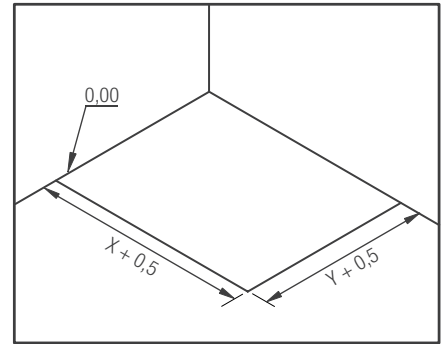

Vorbereitung montage | Préparation de l'implantation

2. Geïnstalleerd op en tegen tegels | Posé en butée conte le carrelage