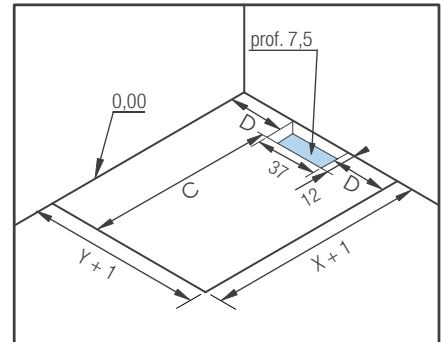

Vorbereitung montage | Préparation de l'implantation

3. Ingebouwd met in hoogte verstelbare poten | Encastré et posé sur pieds réglables