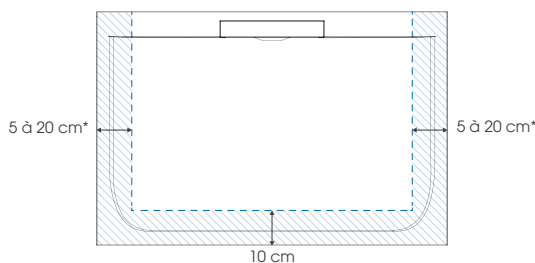

Côté utilisateur

- ▶ **Design :** receveur type caniveau à la texture aspect minéral, 5 couleurs au choix
- ▶ **Accès facilité :** sans ressaut intérieur sur 3 côtés, 2,6/3 cm de ressaut extérieur maximum (pour une pose sans pieds)
- ▶ **Sécurité :** adhérence élevée naturelle

KINELINE

Extra vlakke zaagbare douchebak van Biolex

Receveur extra-plat decoupable en Biolex

► p.143 ► p.145

- Mineraal textuur
 - Afvoergootje op de korte of lange zijde (volgens afmetingen)
 - Extra vlak horizontaal afvoerputje (24 l./min) en afvoerkolkje in dezelfde kleur en textuur als de douchebak inbegrepen.
 - De douchebak kan gezaagd worden en er kan in geboord worden aan de zijkanten indien installatie van de douchewand dit vereist (hiervoor raden wij aan een diamantslijpschijf te gebruiken met een \varnothing min. 230 mm)
 - Optioneel: kits met stelpoten voor een totale hoogte van 10 tot 14 cm
-
- Texture aspect minéral
 - Bonde sur la largeur ou sur la longueur (selon les tailles)
 - Bonde horizontale extra-plate (24 l./min) et cache-bonde texturé assorti inclus
 - Receveur découpable et perçable sur les contours si l'installation de la paroi le nécessite (pour cette opération, nous recommandons l'utilisation d'une meuleuse avec lame diamant \varnothing 230 mm mini)
 - En option, kits de pieds réglables permettant d'atteindre une hauteur de 10 à 14 cm

*5 cm voor de lengtes 80 / 90 cm
20 cm voor de lengtes \geq 140 cm

*5 cm pour les longueurs 80 / 90 cm
20 cm pour les longueurs \geq 140 cm

Maximaal zaagbaar oppervlak (bij niet volledige inbouw dienen de gezaagde zijden tegen een muur geïnstalleerd te worden)
Zone maximale de découpe (si le receveur n'est pas totalement encastré, les côtés découpés doivent être positionnés contre les murs)