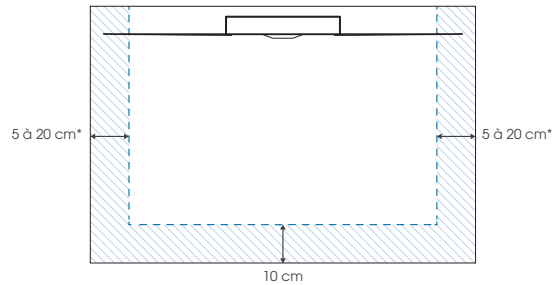

ter verzending per mail naar | à envoyer par mail à **info@sfasanibroyeur.info**

Bedrijfsnaam | Enseigne : .....

Stad | Ville : .....

Ordernummer | N° de commande : .....

MOGELIJKE ZAAGSNEDES | TYPES DE DÉCOUPE POSSIBLES

1. **INFO**
2. Afhankelijk van het type snedes, vermeld in de schets die u ons stuurt, moeten de hoeken overeenkomen met de getoonde configuraties
   - Bij een niet-ingebouwde douchebak, zal de zichtbare gezaagde zijde glad zijn (overige zijdes hebben een mineraal structuur)
   - Suivant le type de découpe, mentionner sur le schéma à nous envoyer, toutes les cotes correspondant à l'une des configurations ci-contre.
   - Dans le cas d'un receveur non-encasté, le chant découpé visible sera lisse (les autres chants auront la texture aspect minéral).

MAXIMALE ZAAGSNEDES | DÉCOUPES MAXI POSSIBLES

*5 cm voor de lengtes 80 / 90 cm *5 cm pour les longueurs 80 / 90 cm
20 cm voor de lengtes ≥ 140 cm 20 cm pour les longueurs ≥ 140 cm

ZAAGSNEDE (stuur een correcte schets mee) | DÉCOUPE (à joindre : un schéma coté très précis)

☐ Zaagsnede op 1 zijde in de lengte
Découpe sur un côté sur la longueur

☐ Symetrische zaagsnedes in de breedte met gecentreerd afvoerputje
Découpes symétriques sur la largeur avec bonde centrée

☐ Asymetrische zaagsnedes in de breedte, met niet-gecentreerd afvoerputje
Découpes asymétriques sur la largeur, avec bonde décentrée

☐ Zaagsnede op 1 zijde in de breedte, met niet-gecentreerd afvoerputje
Découpe sur un côté sur la largeur, avec bonde décentrée

KLEUR VAN DE DOUCHEBAK | COULEUR DU RECEVEUR

☐ Wit
Blanc

TOTAAL KINELINE DOUCHEBAK | TOTAL TARIF RECEVEUR KINELINE

Bedrag douchebak | Tarif receveur

Prijs van de douchebak die net iets groter is dan het gewenste formaat, zie p.140 (voorbeeld: voor een te zagen douchebak 135 x 82 cm is de basisprijs de prijs van een douchebak 140 x 90 cm).
Prix de la taille de receveur standard supérieure la plus proche, voir p.140 (exemple : pour un receveur découpé de dimensions 135 x 82 cm, le prix de base sera celui d'un receveur 140 x 90 cm).

€

Zaagsupplement (aantal zaagsnedes x € 67 per stuk) | Supplément découpe (traits de coupe x € 67 l'unité)

Elke snede telt voor 1 zaagsnede, behalve in het geval van een haakse hoek waarbij de 2 sneden tellen voor 1 snede.
Chaque découpe compte pour 1 trait de coupe, sauf dans le cas d'un décroché en angle où les 2 découpes comptent pour 1 trait de coupe.

x € 67 = €

Totaalbedrag excl. BTW douchebak | Montant total HT du receveur

Haalbaarheidsonderzoek en offerte ontvangt u 48 uur na ontvangst van de bestelbon en schets.
Leverbaar vertrek fabriek 5 weken.
Etude de faisabilité et devis envoyés sous 48 h à réception du bon de commande et du schéma.
Départ usine sous 5 semaines.

€