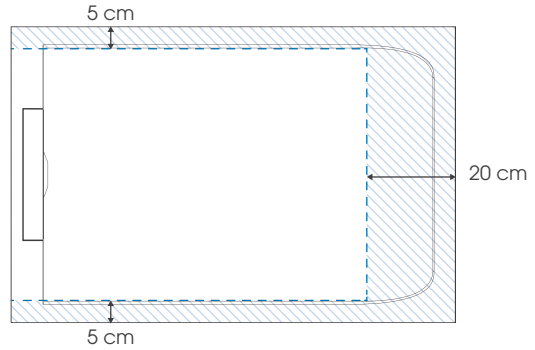

ter verzending per mail naar | à envoyer par mail à info@sfasanibroyeur.info

Bedrijfsnaam | Enseigne : .....

Stad | Ville : .....

Ordernummer | N° de commande : .....

MOGELIJKE ZAAGSNEDES | TYPES DE DÉCOUPE POSSIBLES

1. **INFO**
2. Afhankelijk van het type snedes, vermeld in de schets die u ons stuurt, moeten de hoeken overeenkomen met de getoonde configuraties
   - Bij een niet-ingebouwde douchebak, zal de zichtbare gezaagde zijde glad zijn (overige zijdes hebben een mineraal structuur)
   - Suivant le type de découpe, mentionner sur le schéma à nous envoyer, toutes les cotes correspondant à l'une des configurations ci-contre.
   - Dans le cas d'un receveur non-encastré, le chant découpé visible sera lisse (les autres chants auront la texture aspect minéral).

MAXIMALE ZAAGSNEDES | DÉCOUPES MAXI POSSIBLES

ZAAGSNEDE (stuur een correcte schets mee) | DÉCOUPE (à joindre : un schéma coté très précis)

☐ Zaagsnede op 1 zijde in de lengte, met niet-gecentreerd afvoerputje
Découpe d'un côté sur la longueur, avec bonde décentrée

☐ Symetrische zaagsnedes in de lengte met gecentreerd afvoerputje
Découpes symétriques sur la longueur avec bonde centrée

☐ Asymetrische zaagsnedes in de lengte, met niet-gecentreerd afvoerputje
Découpes asymétriques sur la longueur, avec bonde décentrée

☐ Zaagsnede op 1 zijde in de breedte
Découpe d'un côté sur la largeur

KLEUR VAN DE DOUCHEBAK | COULEUR DU RECEVEUR

☐ Wit
Blanc

☐ Antracietgrijs
Gris anthracite

☐ Steengrijs
Gris pierre

☐ Zwart
Noir

☐ Sable
Zand

TOTAAL KINELINE DOUCHEBAK | TOTAL TARIF RECEVEUR KINELINE

Bedrag douchebak | Tarif receveur

Prijs van de douchebak die net iets groter is dan het gewenste formaat, zie p.140 (voorbeeld: voor een te zagen douchebak 135 x 82 cm is de basisprijs de prijs van een douchebak 140 x 90 cm).
Prix de la taille de receveur standard supérieure la plus proche, voir p.140 (exemple : pour un receveur découpé de dimensions 135 x 82 cm, le prix de base sera celui d'un receveur 140 x 90 cm).

€

Zaagsupplement (aantal zaagsnedes x € 67 per stuk) | Supplément découpe (traits de coupe x € 67 l'unité)

Elke snede telt voor 1 zaagsnede, behalve in het geval van een haakse hoek waarbij de 2 sneden tellen voor 1 snede.
Chaque découpe compte pour 1 trait de coupe, sauf dans le cas d'un décroché en angle où les 2 coupes comptent pour 1 trait de coupe.

x € 67 = €

Totaalbedrag excl. BTW douchebak | Montant total HT du receveur

Haalbaarheidsonderzoek en offerte ontvangt u 48 uur na ontvangst van de bestelbon en schets.
Leverbaar vertrek fabriek 5 weken.
Etude de faisabilité et devis envoyés sous 48 h à réception du bon de commande et du schéma.
Départ usine sous 5 semaines.

€