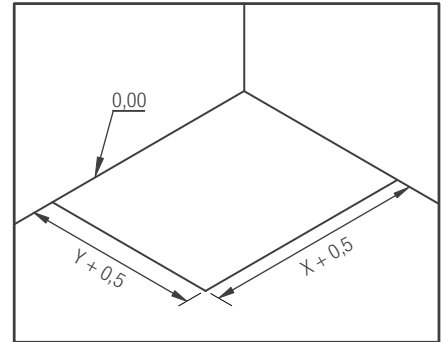

Vorbereitung montage | Préparation de l'implantation

2. Geïnstalleerd op en tegen tegels | Posé en butée conte le carrelage