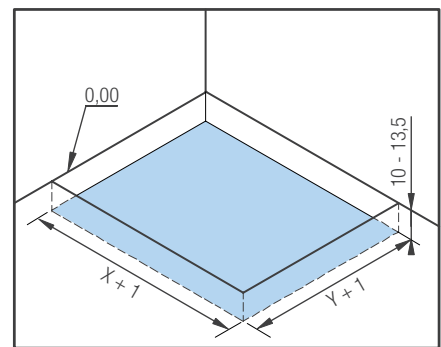

Vorbereitung montage | Préparation de l'implantation

4. Ingebouwd zonder in hoogte verstelbare poten | Encastré et posé sans pieds réglables