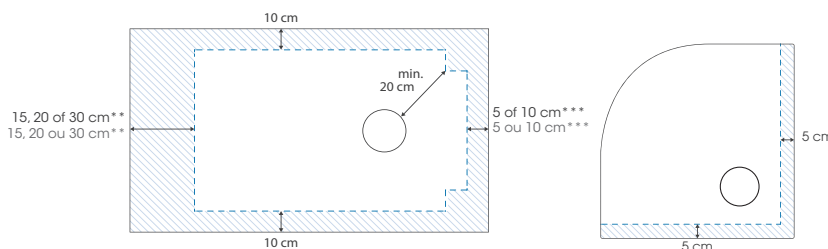

## Kleuren ▷ Couleurs

Wit  
Blanc

Antracietgrijs  
Gris anthracite

Steengrijs  
Gris pierre

Zwart  
Noir

Zand  
Sable

Maximaal zaagbaar oppervlak (bij niet volledige inbouw dienen de gezaagde zijden tegen een muur gepositioneerd te worden)  
Zone maximale de découpe (si le receveur n'est pas totalement encastré, les côtés découpés doivent être positionnés contre les murs)

\*\* 15 cm voor vierkante modellen en lengtes 100 cm  
20 cm voor lengtes 120 cm  
30 cm voor lengtes ≥ dan 140 cm

\*\*\* 5 cm voor lengtes ≤ 140 cm  
10 cm voor lengtes ≥ dan 160 cm

\*\* 15 cm pour les modèles carrés et les longueurs 100 cm  
20 cm pour les longueurs 120 cm  
30 cm pour les longueurs ≥ 140 cm

\*\*\* 5 cm pour les longueurs ≤ 140 cm  
10 cm pour les longueurs ≥ 160 cm

X	Y	A	B	C	D	E	F*	G
90	90	18,5	58,5	32,5	12,5	52,5	3,5	25
80	80	18,5	48,5	27,5	12,5	42,5	3,5	25
90	90	18,5	58,5	32,5	12,5	52,5	3,5	25
100	100	18,5	68,5	37,5	12,5	62,5	3,5	25
100	80	18,5	68,5	27,5	12,5	62,5	3,5	25
100	90	18,5	68,5	32,5	12,5	62,5	3,5	25
120	70	18,5	88,5	22,5	12,5	82,5	3,5	25
120	80	18,5	88,5	27,5	12,5	82,5	3,5	25
120	90	18,5	88,5	32,5	12,5	82,5	3,5	25
120	100	18,5	88,5	37,5	12,5	82,5	3,5	25
140	70	18,5	108,5	22,5	12,5	102,5	3,5	25
140	80	18,5	108,5	27,5	12,5	102,5	3,5	25
140	90	18,5	108,5	32,5	12,5	102,5	3,5	25
140	100	18,5	108,5	37,5	12,5	102,5	3,5	25
150	90	28,5	108,5	32,5	22,5	102,5	10	35
160	70	28,5	118,5	22,5	22,5	112,5	20	35
160	80	28,5	118,5	27,5	22,5	112,5	20	35
160	90	28,5	118,5	32,5	22,5	112,5	20	35
160	100	28,5	118,5	37,5	22,5	112,5	20	35
170	70	28,5	128,5	22,5	22,5	122,5	30	35
170	80	28,5	128,5	27,5	22,5	122,5	30	35
170	90	28,5	128,5	32,5	22,5	122,5	30	35
180	80	28,5	138,5	27,5	22,5	132,5	40	35
180	90	28,5	138,5	32,5	22,5	132,5	40	35
180	100	28,5	138,5	37,5	22,5	132,5	40	35
190	90	28,5	148,5	32,5	22,5	142,5	50	35
200	100	28,5	158,5	37,5	22,5	152,5	60	35