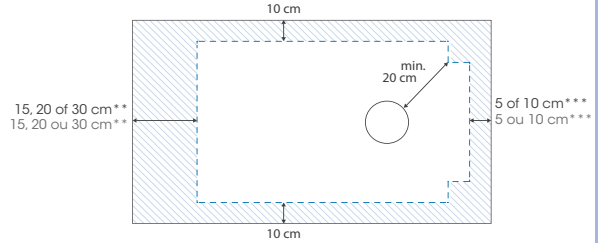

\*\* 15 cm voor vierkante modellen en lengtes 100 cm  
20 cm voor lengtes 120 cm  
30 cm voor lengtes ≥ dan 140 cm

\*\*\* 5 cm voor lengtes ≤ 140 cm  
10 cm voor lengtes ≥ dan 160 cm

\*\* 15 cm pour les modèles carrés et les longueurs 100 cm  
20 cm pour les longueurs 120 cm  
30 cm pour les longueurs ≥ 140 cm

Bedrijfsnaam | Enseigne : .....

Stad | Ville : .....

Ordernummer | N° de commande : .....

**MOGELIJKE ZAAGSNEDES | TYPES DE DÉCOUPE POSSIBLES**

**INFO** ▶ Afhankelijk van het type snedes, vermeld in de schets die u ons stuurt, moeten de hoeken overeenkomen met de getoonde configuraties  
▶ Suivant le type de découpe, mentionner sur le schéma à nous envoyer, toutes les cotes correspondant à l'une des configurations ci-contre.

**MAXIMALE ZAAGSNEDES | DÉCOUPES MAXI POSSIBLES**

- \*\* 15 cm pour les modèles carrés et les longueurs 100 cm  
20 cm pour longueurs 120 cm  
30 cm pour les longueurs ≥ 140 cm
- \*\*\* 5 cm pour les longueurs ≤ 140 cm  
10 cm pour les longueurs ≥ 160 cm
- \*\* 15 cm pour les modèles carrés et les longueurs 100 cm  
20 cm pour longueurs 120 cm  
30 cm pour les longueurs ≥ 140 cm
- \*\*\* 5 cm pour les longueurs ≤ 140 cm  
10 cm pour les longueurs ≥ 160 cm