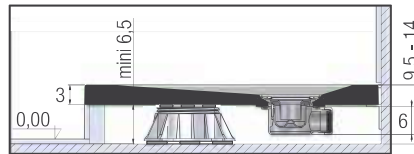

Vorbereitung montage | Préparation de l'implantation