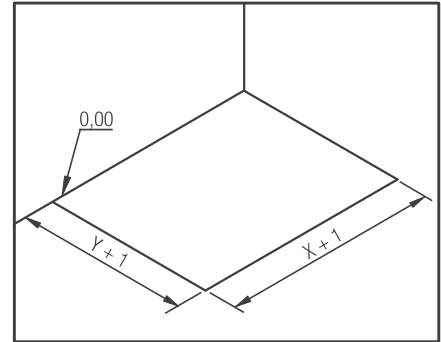

Vorbereitung montage | Préparation de l'implantation