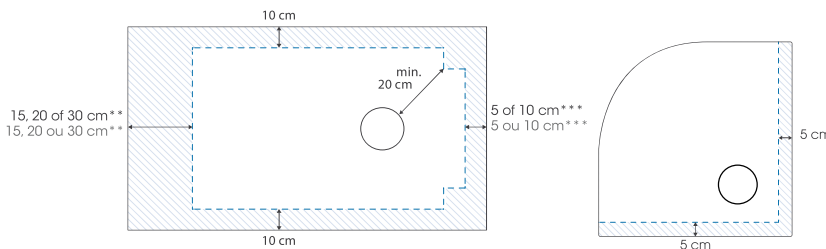

KINEMOON EVO

Extra vlakke zaagbare douchebak van Biolex
Receveur extra-plat découpable en Biolex

p.153

- ▶ Oppervlak in maansteenstructuur
 - ▶ Extra vlak afvoerputje (24 l./min) met afvoerrooster in dezelfde kleur als de douchebak is inbegrepen.
 - ▶ De douchebak kan gezaagd worden en er kan in geboord worden aan de zijkanten indien de installatie van de douchewand dit vereist (hiervoor raden wij aan een diamantslijpschijf te gebruiken met een Ø min. 230 mm)
 - ▶ Optioneel: kits met stelpoten voor een totale hoogte van 9 tot 14 cm
-
- ▶ Texture aspect pierre lunaire
 - ▶ Bonde horizontale extra-plate (24 l./min) et grille d'évacuation métallique assortie incluses
 - ▶ Receveur découpable et perçable sur les contours si l'installation de la paroi le nécessite (pour cette opération, nous recommandons l'utilisation d'une meuleuse avec lame diamant ø 230 mm mini)
 - ▶ En option, kit de pieds réglables permettant d'atteindre une hauteur de 9,5 à 14 cm

Kleuren ▷ Couleurs

Wit Blanc
Antracietgrijs Gris anthracite
Steengrijs Gris pierre
Zwart Noir
Zand Sable

Maximaal zaagbaar oppervlak (bij niet volledige inbouw dienen de gezaagde zijden tegen een muur gepositioneerd te worden)
Zone maximale de découpe (si le receveur n'est pas totalement encastré, les côtés découpés doivent être positionnés contre les murs)

** 15 cm voor vierkante modellen en lengtes 100 cm
20 cm voor lengtes 120 cm
30 cm voor lengtes \geq dan 140 cm

*** 5 cm voor lengtes \leq 140 cm
10 cm voor lengtes \geq dan 160 cm

** 15 cm pour les modèles carrés et les longueurs 100 cm
20 cm pour les longueurs 120 cm
30 cm pour les longueurs \geq 140 cm