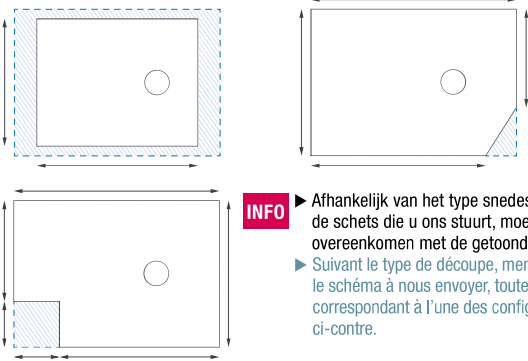

3. Ingebouwd met in hoogte verstelbare poten | Encastré et posé sur pieds réglables

 Volledig verzonken
Décaissement total

Vorbereitung montage | Préparation de l'implantation

4. Ingebouwd zonder in hoogte verstelbare poten | Encastré et posé sans pieds réglables

Ordernummer | N° de commande :

MOGELIJKE ZAAGSNEDES | TYPES DE DÉCOUPE POSSIBLES

INFO ▶ Afhankelijk van het type snedes, vermeld in de schets die u ons stuurt, moeten de hoeken overeenkomen met de getoonde configuraties
▶ Suivant le type de découpe, mentionner sur le schéma à nous envoyer, toutes les cotes correspondant à l'une des configurations ci-contre.