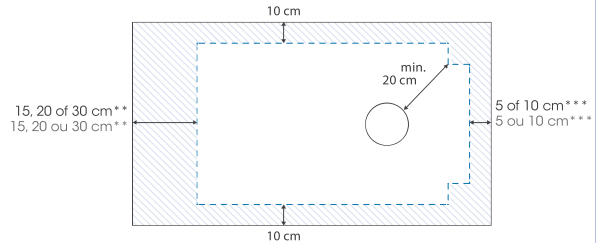

** 15 cm voor vierkante modellen en lengtes 100 cm
20 cm voor lengtes 120 cm
30 cm voor lengtes \geq dan 140 cm

*** 5 cm voor lengtes \leq 140 cm
10 cm voor lengtes \geq dan 160 cm

** 15 cm pour les modèles carrés et les longueurs 100 cm
20 cm pour les longueurs 120 cm
30 cm pour les longueurs \geq 140 cm

MAXIMALE ZAAGSNEDES | DÉCOUPES MAXI POSSIBLES

- ** 15 cm pour les modèles carrés et les longueurs 100 cm
20 cm pour longueurs 120 cm
30 cm pour les longueurs ≥ 140 cm
- *** 5 cm pour les longueurs ≤ 140 cm
10 cm pour les longueurs ≥ 160 cm
- ** 15 cm pour les modèles carrés et les longueurs 100 cm
20 cm pour longueurs 120 cm
30 cm pour les longueurs ≥ 140 cm
- *** 5 cm pour les longueurs ≤ 140 cm
10 cm pour les longueurs ≥ 160 cm