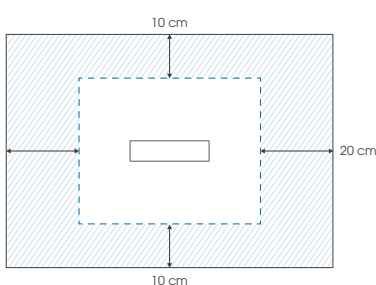

## Extra vlakke zaagbare douchebak van Biolex

Receveur extra-plat découpable en Biolex

p. 185

- ▶ Oppervlak in maansteenstructuur
  - ▶ Extra vlak horizontaal afvoerputje (24 l./min) met metalen afvoerrooster in dezelfde kleur als de douchebak inbegrepen.
  - ▶ De douchebak kan gezaagd worden en er kan in geboord worden aan de zijkanten indien de installatie van de douchewand dit vereist (hiervoor raden wij aan een diamantslijpschijf te gebruiken met een  $\varnothing$  min. 230 mm)
  - ▶ Optioneel: kits met stelpoten voor een totale hoogte van 8,6 tot 13,6 cm
- 
- ▶ Texture aspect pierre lunaire
  - ▶ Bonde horizontale extra-plate (24 l./min) et grille d'évacuation métallique assortie incluses
  - ▶ Receveur découpable et perçable sur les contours si l'installation de la paroi le nécessite (pour cette opération, nous recommandons l'utilisation d'une meuleuse avec lame diamant  $\varnothing$  230 mm mini)
  - ▶ En option, kit de pieds réglables permettant d'atteindre une hauteur de 8,6 à 13,6 cm

X	Y	B	C	D
80	80	24	32	27
90	90	29	37	32
100	100	34	42	32
100	80	34	32	37
100	90	34	37	37
120	80	44	32	47
120	90	44	37	47
120	100	44	42	47
140	80	54	32	57
140	90	54	37	57
140	100	54	42	57
160	80	64	32	67
160	90	64	37	67
160	100	64	42	67
180	80	74	32	77
180	90	74	37	77
180	100	74	42	77

## Kleuren ▷ Couleurs

Maximaal zaagbaar oppervlak (bij niet volledige inbouw dienen de gezaagde zijden tegen een muur geïnstalleerd te worden) | Zone maximale de découpe (si le receveur n'est pas totalement encastré, les côtés découpés doivent être positionnés contre les murs)