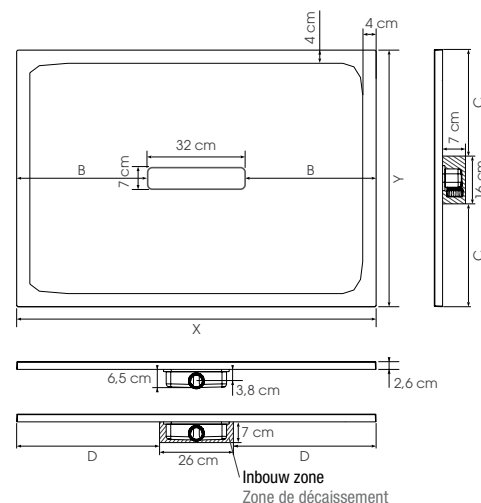

## Extra vlakke zaagbare douchebak van Biolex

Receveur extra-plat découpable en Biolex

p. 185

- ▶ Oppervlak in maansteenstructuur
  - ▶ Extra vlak horizontaal afvoerputje (24 l./min) met metalen afvoerrooster in dezelfde kleur als de douchebak inbegrepen.
  - ▶ De douchebak kan gezaagd worden en er kan in geboord worden aan de zijkanten indien de installatie van de douchewand dit vereist (hiervoor raden wij aan een diamantslijpschijf te gebruiken met een  $\varnothing$  min. 230 mm)
  - ▶ Optioneel: kits met stelpoten voor een totale hoogte van 8,6 tot 13,6 cm
- 
- ▶ Texture aspect pierre lunaire
  - ▶ Bonde horizontale extra-plate (24 l./min) et grille d'évacuation métallique assortie incluses
  - ▶ Receveur découpable et perçable sur les contours si l'installation de la paroi le nécessite (pour cette opération, nous recommandons l'utilisation d'une meuleuse avec lame diamant  $\varnothing$  230 mm mini)
  - ▶ En option, kit de pieds réglables permettant d'atteindre une hauteur de 8,6 à 13,6 cm

X	Y	B	C	D
80	80	24	32	27
90	90	29	37	32
100	100	34	42	32
100	80	34	32	37
100	90	34	37	37
120	80	44	32	47
120	90	44	37	47
120	100	44	42	47
140	80	54	32	57
140	90	54	37	57
140	100	54	42	57
160	80	64	32	67
160	90	64	37	67
160	100	64	42	67
180	80	74	32	77
180	90	74	37	77
180	100	74	42	77

## Kleuren ▷ Couleurs

Maximaal zaagbaar oppervlak (bij niet volledige inbouw dienen de gezaagde zijden tegen een muur geïnstalleerd te worden) | Zone maximale de découpe (si le receveur n'est pas totalement encastré, les côtés découpés doivent être positionnés contre les murs)