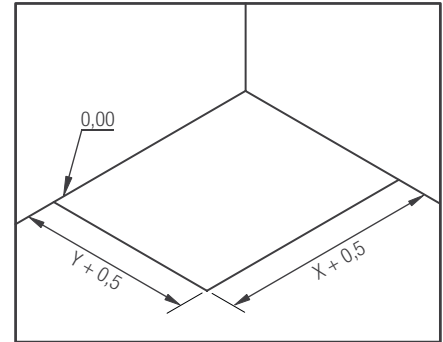

KINEMOON STYLE

INSTALLATIEMOGELIJKHEDEN

TYPES D'INSTALLATION

1. Geïnstalleerd op in hoogte verstelbare poten en afgewerkt met tegels | Posé sur pieds réglables avec habillage carrelé

Vorbereitung montage | Préparation de l'implantation