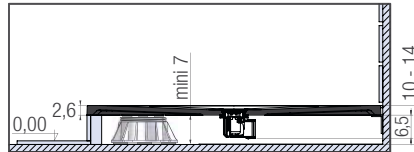

KINEMOON STYLE

INSTALLATIEMOGELIJKHEDEN

TYPES D'INSTALLATION

1. Geïnstalleerd op in hoogte verstelbare poten en afgewerkt met tegels | Posé sur pieds réglables avec habillage carrelé

Vorbereitung montage | Préparation de l'implantation