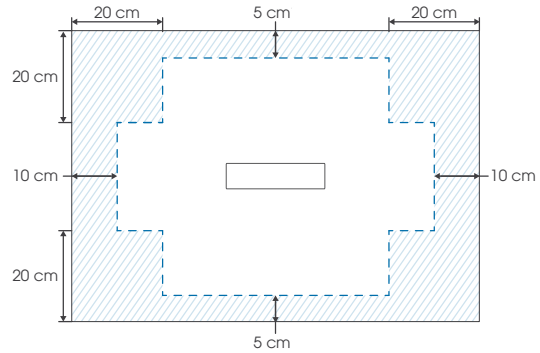

Bedrijfsnaam | Enseigne : .....

Stad | Ville : .....

Ordernummer | N° de commande : .....

MOGELIJKE ZAAGSNEDES | TYPES DE DÉCOUPE POSSIBLES

**INFO** ▶ Afhankelijk van het type snedes, vermeld in de schets die u ons stuurt, moeten de hoeken overeenkomen met de getoonde configuraties  
▶ Suivant le type de découpe, mentionner sur le schéma à nous envoyer, toutes les cotés correspondant à l'une des configurations ci-contre.

MAXIMALE ZAAGSNEDES | DÉCOUPES MAXI POSSIBLES

ZAAGSNEDE (stuur een correcte schets mee) | DÉCOUPE (à joindre : un schéma coté très précis)

Symetrische zaagsnedes in de lengte, met gecentreerd afvoerputje  
Découpes symétriques sur la longueur avec bonde centrée