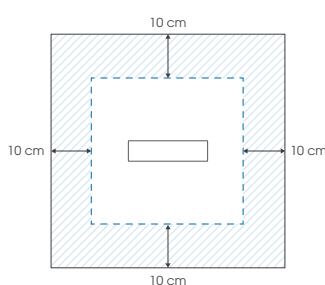

## Extra vlakke zaagbare douchebak van Biolex

Receveur extra-plat découpable en Biolex

p. 185

- ▶ Oppervlak in maansteenstructuur
  - ▶ Extra vlak horizontaal afvoerputje (24 l./min) met metalen afvoerrooster in dezelfde kleur als de douchebak inbegrepen.
  - ▶ De douchebak kan gezaagd worden en er kan in geboord worden aan de zijkanten indien de installatie van de douchewand dit vereist (hiervoor raden wij aan een diamantslijpschijf te gebruiken met een  $\varnothing$  min. 230 mm)
  - ▶ Optioneel: kits met stelpoten voor een totale hoogte van 8,6 tot 13,6 cm
- 
- ▶ Texture aspect pierre lunaire
  - ▶ Bonde horizontale extra-plate (24 l./min) et grille d'évacuation métallique assortie incluses
  - ▶ Receveur découpable et perçable sur les contours si l'installation de la paroi le nécessite (pour cette opération, nous recommandons l'utilisation d'une meuleuse avec lame diamant  $\varnothing$  230 mm mini)
  - ▶ En option, kit de pieds réglables permettant d'atteindre une hauteur de 8,6 à 13,6 cm

X	Y	B	C	D
80	80	24	32	27
90	90	29	37	32
100	100	34	42	32
100	80	34	32	37
100	90	34	37	37
120	80	44	32	47
120	90	44	37	47
120	100	44	42	47
140	80	54	32	57
140	90	54	37	57
140	100	54	42	57
160	80	64	32	67
160	90	64	37	67
160	100	64	42	67
180	80	74	32	77
180	90	74	37	77
180	100	74	42	77

## Kleuren ▷ Couleurs

Maximaal zaagbaar oppervlak (bij niet volledige inbouw dienen de gezaagde zijden tegen een muur geïnstalleerd te worden) | Zone maximale de découpe (si le receveur n'est pas totalement encastré, les côtés découpés doivent être positionnés contre les murs)