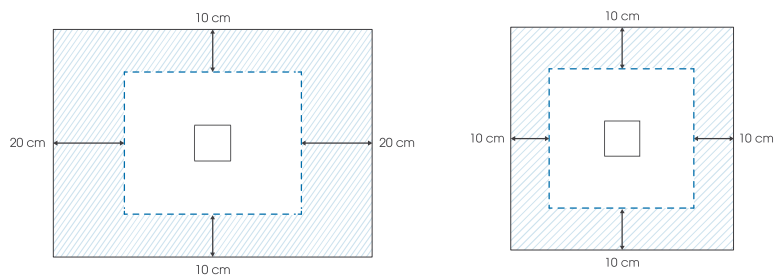

KINEMOON

2 jaar
+1 extra
jaar

2 ans
+1 an
offert

GARANTIE

Extra vlakke douchebak van Biolex met oppervlak in maansteenstructuur

Receveur extra-plat découpable en Biolex avec texture aspect lunaire

p.165

- ▶ Oppervlak in maansteenstructuur
 - ▶ Extra vlak afvoerputje (24 l./min) met metalen afvoerrooster in dezelfde kleur als de douchebak inbegrepen
 - ▶ De douchebak kan gezaagd worden en er kan in geboord worden aan de zijkanten indien installatie van de douchewand dit vereist (hiervoor raden wij aan een diamantslijpschijf te gebruiken met een \varnothing min. 230 mm)
 - ▶ Optioneel: kits met stelpoten voor een totale hoogte van 10 tot 14 cm
-
- ▶ Texture aspect lunaire
 - ▶ Bonde horizontale extra-plate (24 l./min) et grille d'évacuation métallique assortie à la couleur du receveur incluses
 - ▶ Receveur découpable et perçable sur les contours si l'installation de la paroi le nécessite (pour cette opération, nous recommandons l'utilisation d'une meuleuse avec lame diamant \varnothing 230 mm mini)
 - ▶ En option, kit de pieds réglables permettant d'atteindre une hauteur de 10 à 14 cm

X	Y	B	C	D
90	90	38,5	32,5	32,5
90	75	38,5	25	32,5
100	70	43,5	22,5	37,5
100	80	43,5	27,5	37,5
100	90	43,5	32,5	37,5
120	70	53,5	22,5	47,5
120	80	53,5	27,5	47,5
120	90	53,5	32,5	47,5
140	70	63,5	22,5	57,5
140	80	63,5	27,5	57,5
140	90	63,5	32,5	57,5
160	80	73,5	27,5	67,5
160	90	73,5	32,5	67,5
170	70	78,5	22,5	72,5
180	80	83,5	27,5	77,5
180	90	83,5	32,5	77,5

Kleuren ▷ Couleurs

Afvoerroosters ▷ Grilles

Maximaal zaagbaar oppervlak (bij niet volledige inbouw dienen de gezaagde zijden tegen een muur gepositioneerd te worden) | Zone maximale de découpe (si le receveur n'est pas totalement encastré, les côtés découpés doivent être positionnés contre les murs)