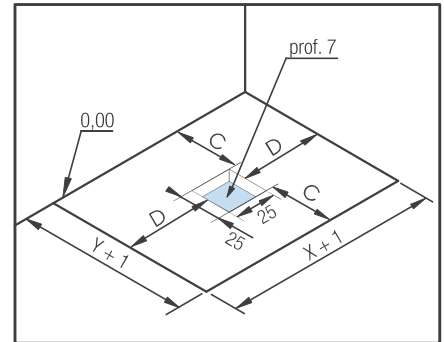

Vorbereitung montage | Préparation de l'implantation