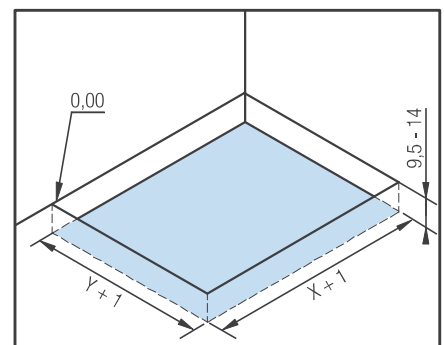

Vorbereitung montage | Préparation de l'implantation