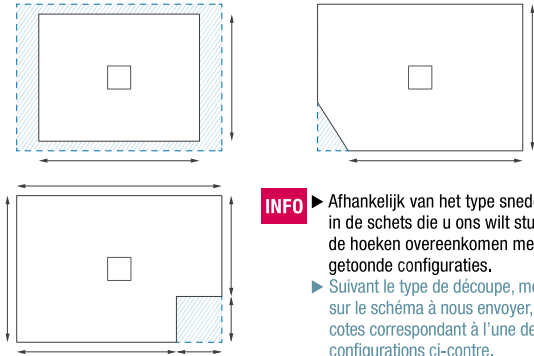

ter verzending per mail naar | à envoyer par mail à **info@sfabeneluxbv.nl**

Bedrijfsnaam | Enseigne : .....

Stad | Ville : .....

Ordernummer | N° de commande : .....

MOGELIJKE ZAAGSNEDES | TYPES DE DÉCOUPE POSSIBLES

INFO ► Afhankelijk van het type snede, vermeld in de schets die u ons wilt sturen, moeten de hoeken overeenkomen met de getoonde configuraties. ► Suivant le type de découpe, mentionner sur le schéma à nous envoyer, toutes les cotes correspondant à l'une des configurations ci-contre.