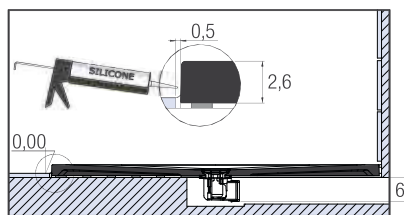

Vorbereitung montage | Préparation de l'implantation