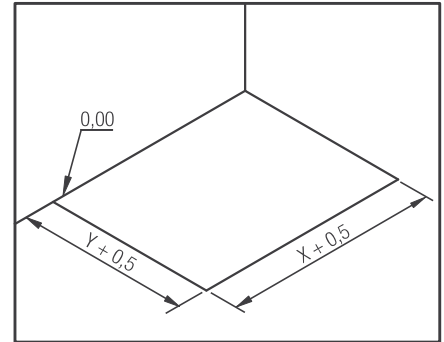

Vorbereitung montage | Préparation de l'implantation