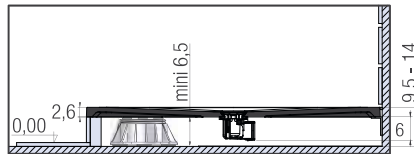

Vorbereitung montage | Préparation de l'implantation