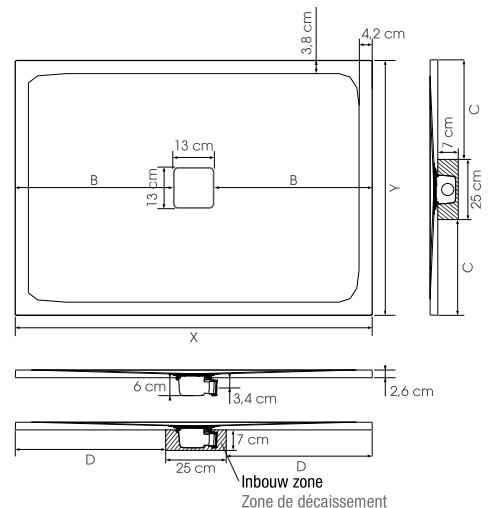

X	Y	B	C	D
90	90	38,5	32,5	32,5
90	75	38,5	25	32,5
100	70	43,5	22,5	37,5
100	80	43,5	27,5	37,5
100	90	43,5	32,5	37,5
120	70	53,5	22,5	47,5
120	80	53,5	27,5	47,5
120	90	53,5	32,5	47,5
140	70	63,5	22,5	57,5
140	80	63,5	27,5	57,5
140	90	63,5	32,5	57,5
160	80	73,5	27,5	67,5
160	90	73,5	32,5	67,5
170	70	78,5	22,5	72,5
180	80	83,5	27,5	77,5
180	90	83,5	32,5	77,5

Kleuren ▷ Couleurs

Afvoerroosters ▷ Grilles

Maximaal zaagbaar oppervlak (bij niet volledige inbouw dienen de gezaagde zijden tegen een muur gepositioneerd te worden) | Zone maximale de découpe (si le receveur n'est pas totalement encastré, les côtés découpés doivent être positionnés contre les murs)