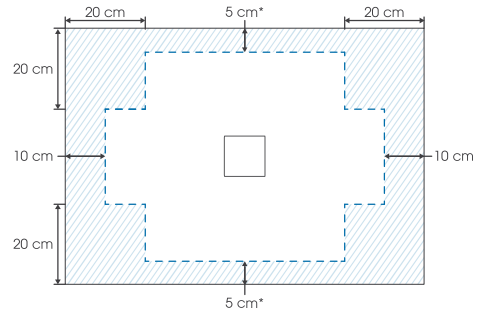

Bedrijfsnaam | Enseigne :

Stad | Ville :

Ordernummer | N° de commande :

MOGELIJKE ZAAGSNEDES | TYPES DE DÉCOUPE POSSIBLES

INFO ► Afhankelijk van het type snede, vermeld in de schets die u ons wilt sturen, moeten de hoeken overeenkomen met de getoonde configuraties. ► Suivant le type de découpe, mentionner sur le schéma à nous envoyer, toutes les cotes correspondant à l'une des configurations ci-contre.

MAXIMALE ZAAGSNEDES | DÉCOUPES MAXI POSSIBLES

* Maximaal 2,5 cm zaagsnede voor een douchebak breedte 70 cm
* 2,5 cm de découpe maxi pour un receveur de largeur 70 cm

ZAAGSNEDE (stuur een correcte schets mee) | DÉCOUPE (à joindre : un schéma coté précis)