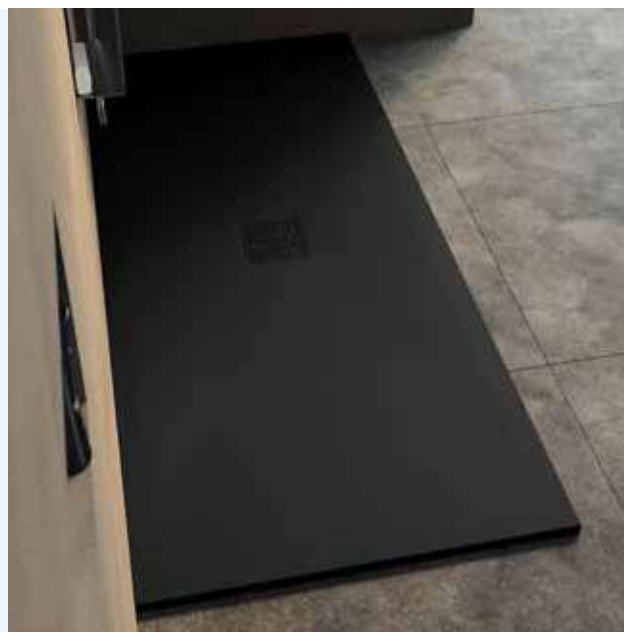

▲ **KINEMOON 180 x 80** Zwart ▷ Rooster 1 ▷ Gedeeltelijk verzonken
▷ Noir ▷ Grille 1 ▷ Pose avec faible décaissement

Reparatiekit | Kit de réparation

► **Kleur wit**
Couleur blanc
KINEMOON01 € 71

► **Kleur antracietgrijs**
Couleur gris anthracite
KINEMOON02 € 71

► **Kleur steengrijs**
Couleur gris pierre
KINEMOON05 € 71

► **Kleur zwart**
Couleur noir
KINEMOON04 € 71

► **Kleur zand**
Couleur sable
KINEMOON06 € 71

Optie afvoerputje | Option bonde

► **NF (reservoir 50 mm)**
NF (garde d'eau 50 mm)
BOND19 € 71

► **Verticale afvoer**
Sortie verticale
BOND25 € 71

Kit met stelpoten | Kit de pieds

		Lengte / Longueur							
		90 cm	100 cm	120 cm	140 cm	160 cm	170 cm	180 cm	
Breedte / Largeur	70 cm	-	4	8	10	-	10	-	Kit 5 stelpoten | 5 pieds KINPIED09 € 135 Kit 8 stelpoten | 8 pieds KINPIED11 € 180 Kit 10 stelpoten | 10 pieds KINPIED03 € 205 Kit 12 stelpoten | 12 pieds KINPIED12 € 264
	75 cm	4	-	-	-	-	-	-	
	80 cm	-	4	8	10	10	-	12	
	90 cm	4	4	8	10	10	-	12	

van 6 tot 11 cm
de 6 à 11 cm

Meer info over onze stelpoten ► Plus d'infos sur nos pieds réglables ► p.184