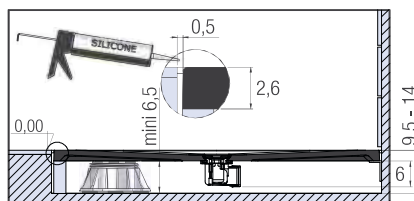

Vorbereitung montage | Préparation de l'implantation