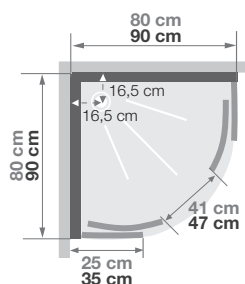

R80 | R90

Kwartronde douchecabine 80 of 90 cm, met glazen achterwanden | Cabine 1/4 de rond 80 ou 90 cm, avec panneaux de fond en verre

VERSIE
VERSION

- ▶ Onderhoudsvriendelijk: achterwanden van wit matglas (5 mm)
- ▶ 2 draaideuren (4 mm) of schuifdeuren (5 mm)
- ▶ Vaste wanddelen (4 mm)
- ▶ Entretien facilité : panneaux de fond en verre blanc opaque (5 mm)
- ▶ 2 portes pivotantes (4 mm) ou coulissantes (5 mm)
- ▶ Parties fixes (4 mm)

▲ KINEPRIME GLASS R90 Draaideuren
▷ Portes pivotantes

Installatie omkeerbaar links/rechts
Installation réversible gauche/droite

Installatie omkeerbaar links/rechts
Installation réversible gauche/droite

Afmetingen in cm | Dimensions en cm

	R80		R90	
Hoogte douchebak Hauteur de receveur	9	18	9	18
Afvoerhoogte Hauteur d'évacuation	3,5	12,5	3,5	12,5
Hoogte waterafvoer zone Hauteur zone d'évacuation d'eau	K	5	14	5
Breedte waterafvoer zone Largeur zone d'évacuation d'eau	L	60	60	70
Breedte tot aan waterafvoer zone Déport zone d'évacuation d'eau	M	15	15	15
Breedte watertoevoer zone Largeur zone d'arrivée d'eau	N	60	60	70
Min. hoogte watertoevoer Hauteur mini d'arrivée d'eau	P	15	24	15
Hoogte watertoevoer zone Hauteur zone d'arrivée d'eau	O	170	170	170
Breedte tot aan watervoorziening Déport zone d'arrivée d'eau	U	15	15	15
Breedte tot hart kraan Largeur centre mitigeur	V	40	40	45
Hoogte tot hart kraan Hauteur centre mitigeur	W	104	113	104
Zone tbv bevestigen kraanwerk Zone emplacement mitigeur cabine	ØX	25	25	25

▲ Regelbare handdouches ▷ Douchette à main à jets réglables

▲ Thermostaatkraan
▷ Mitigeur thermostatique

DOUCHEBAK RECEVEUR 9 CM	Schuifdeuren Portes coulissantes	Draaideuren Portes pivotantes
80 x 80 cm	CA761TTN ●	-
90 x 90 cm	CA762TTN ●	CA782TTN ●
DOUCHEBAK RECEVEUR 18 CM	Schuifdeuren Portes coulissantes	Draaideuren Portes pivotantes
80 x 80 cm	CA771TTN ●	-
90 x 90 cm	CA772TTN ●	CA792TTN ●