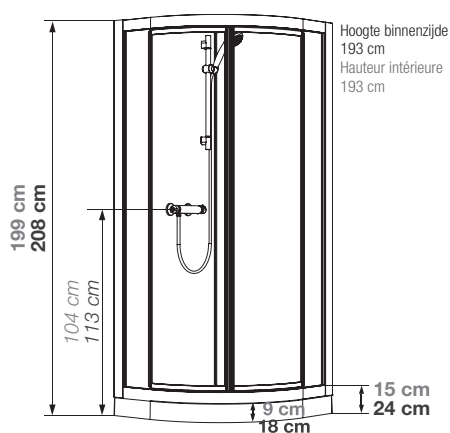

R80 | R90

Kwartronde douchecabine 80 of 90 cm, met glazen achterwanden | Cabine 1/4 de rond 80 ou 90 cm, avec panneaux de fond en verre

VERSIE
VERSION

- ▶ Onderhoudsvriendelijk: achterwanden van wit matglas (5 mm)
- ▶ 2 draaideuren (4 mm) of schuifdeuren (5 mm)
- ▶ Vaste wanddelen (4 mm)
- ▶ Entretien facilité : panneaux de fond en verre blanc opaque (5 mm)
- ▶ 2 portes pivotantes (4 mm) ou coulissantes (5 mm)
- ▶ Parties fixes (4 mm)

▲ KINEPRIME GLASS R90 Draaideuren
▷ Portes pivotantes

Installatie omkeerbaar links/rechts
Installation réversible gauche/droite

Installatie omkeerbaar links/rechts
Installation réversible gauche/droite

Afmetingen in cm | Dimensions en cm

	R80		R90	
Hoogte douchebak Hauteur de receveur	9	18	9	18
Afvoerhoogte Hauteur d'évacuation	3,5	12,5	3,5	12,5
Hoogte waterafvoer zone Hauteur zone d'évacuation d'eau	K	5	14	5
Breedte waterafvoer zone Largeur zone d'évacuation d'eau	L	60	60	70
Breedte tot aan waterafvoer zone Déport zone d'évacuation d'eau	M	15	15	15
Breedte watertoevoer zone Largeur zone d'arrivée d'eau	N	60	60	70
Min. hoogte watertoevoer Hauteur mini d'arrivée d'eau	P	15	24	15
Hoogte watertoevoer zone Hauteur zone d'arrivée d'eau	O	170	170	170
Breedte tot aan watervoorziening Déport zone d'arrivée d'eau	U	15	15	15
Breedte tot hart kraan Largeur centre mitigeur	V	40	40	45
Hoogte tot hart kraan Hauteur centre mitigeur	W	104	113	104
Zone tbv bevestigen kraanwerk Zone emplacement mitigeur cabine	ØX	25	25	25

▲ Regelbare handdouches ▷ Douchette à main à jets réglables

▲ Thermostaatkraan
▷ Mitigeur thermostatique

DOUCHEBAK RECEVEUR 9 CM	Schuifdeuren Portes coulissantes	Draaideuren Portes pivotantes
80 x 80 cm	CA761TTN ●	-
90 x 90 cm	CA762TTN ●	CA782TTN ●
DOUCHEBAK RECEVEUR 18 CM	Schuifdeuren Portes coulissantes	Draaideuren Portes pivotantes
80 x 80 cm	CA771TTN ●	-
90 x 90 cm	CA772TTN ●	CA792TTN ●