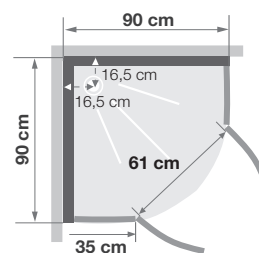

R80 | R90

Kwartronde douchecabine 80 of 90 cm, met glazen achterwanden | Cabine 1/4 de rond 80 ou 90 cm, avec panneaux de fond en verre

VERSIE
VERSION

- ▶ Onderhoudsvriendelijk: achterwanden van wit matglas (5 mm)
- ▶ 2 draaideuren (4 mm) of schuifdeuren (5 mm)
- ▶ Vaste wanddelen (4 mm)
- ▶ Entretien facilité : panneaux de fond en verre blanc opaque (5 mm)
- ▶ 2 portes pivotantes (4 mm) ou coulissantes (5 mm)
- ▶ Parties fixes (4 mm)

▲ KINEPRIME GLASS R90 Draaideuren
▷ Portes pivotantes

Installatie omkeerbaar links/rechts
Installation réversible gauche/droite

Installatie omkeerbaar links/rechts
Installation réversible gauche/droite

Afmetingen in cm | Dimensions en cm

	R80		R90	
Hoogte douchebak Hauteur de receveur	9	18	9	18
Afvoerhoogte Hauteur d'évacuation	3,5	12,5	3,5	12,5
Hoogte waterafvoer zone Hauteur zone d'évacuation d'eau	K	5	14	5
Breedte waterafvoer zone Largeur zone d'évacuation d'eau	L	60	60	70
Breedte tot aan waterafvoer zone Déport zone d'évacuation d'eau	M	15	15	15
Breedte watertoevoer zone Largeur zone d'arrivée d'eau	N	60	60	70
Min. hoogte watertoevoer Hauteur mini d'arrivée d'eau	P	15	24	15
Hoogte watertoevoer zone Hauteur zone d'arrivée d'eau	O	170	170	170
Breedte tot aan watervoorziening Déport zone d'arrivée d'eau	U	15	15	15
Breedte tot hart kraan Largeur centre mitigeur	V	40	40	45
Hoogte tot hart kraan Hauteur centre mitigeur	W	104	113	104
Zone tbv bevestigen kraanwerk Zone emplacement mitigeur cabine	ØX	25	25	25

▲ Regelbare handdouches ▷ Douchette à main à jets réglables

▲ Thermostaatkraan
▷ Mitigeur thermostatique

DOUCHEBAK RECEVEUR 9 CM	Schuifdeuren Portes coulissantes	Draaideuren Portes pivotantes
80 x 80 cm	CA761TTN ●	-
90 x 90 cm	CA762TTN ●	CA782TTN ●
DOUCHEBAK RECEVEUR 18 CM	Schuifdeuren Portes coulissantes	Draaideuren Portes pivotantes
80 x 80 cm	CA771TTN ●	-
90 x 90 cm	CA772TTN ●	CA792TTN ●