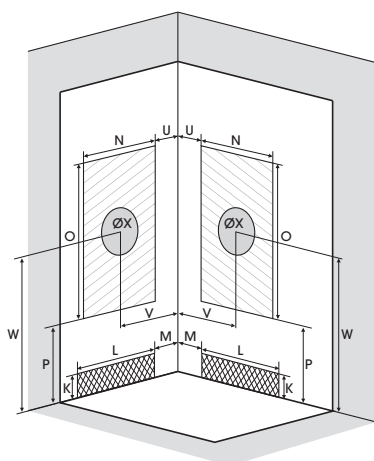

R80 | R90

Kwartronde douchecabine 80 of 90 cm, met glazen achterwanden | Cabine 1/4 de rond 80 ou 90 cm, avec panneaux de fond en verre

VERSIE
VERSION

- ▶ Onderhoudsvriendelijk: achterwanden van wit matglas (5 mm)
- ▶ 2 draaideuren (4 mm) of schuifdeuren (5 mm)
- ▶ Vaste wanddelen (4 mm)
- ▶ Entretien facilité : panneaux de fond en verre blanc opaque (5 mm)
- ▶ 2 portes pivotantes (4 mm) ou coulissantes (5 mm)
- ▶ Parties fixes (4 mm)

▲ KINEPRIME GLASS R90 Draaideuren
▷ Portes pivotantes

Installatie omkeerbaar links/rechts
Installation réversible gauche/droite

Installatie omkeerbaar links/rechts
Installation réversible gauche/droite

Afmetingen in cm | Dimensions en cm

	R80		R90	
Hoogte douchebak Hauteur de receveur	9	18	9	18
Afvoerhoogte Hauteur d'évacuation	3,5	12,5	3,5	12,5
Hoogte waterafvoer zone Hauteur zone d'évacuation d'eau	K	5	14	5
Breedte waterafvoer zone Largeur zone d'évacuation d'eau	L	60	60	70
Breedte tot aan waterafvoer zone Déport zone d'évacuation d'eau	M	15	15	15
Breedte watertoevoer zone Largeur zone d'arrivée d'eau	N	60	60	70
Min. hoogte watertoevoer Hauteur mini d'arrivée d'eau	P	15	24	15
Hoogte watertoevoer zone Hauteur zone d'arrivée d'eau	O	170	170	170
Breedte tot aan watervoorziening Déport zone d'arrivée d'eau	U	15	15	15
Breedte tot hart kraan Largeur centre mitigeur	V	40	40	45
Hoogte tot hart kraan Hauteur centre mitigeur	W	104	113	104
Zone tbv bevestigen kraanwerk Zone emplacement mitigeur cabine	ØX	25	25	25