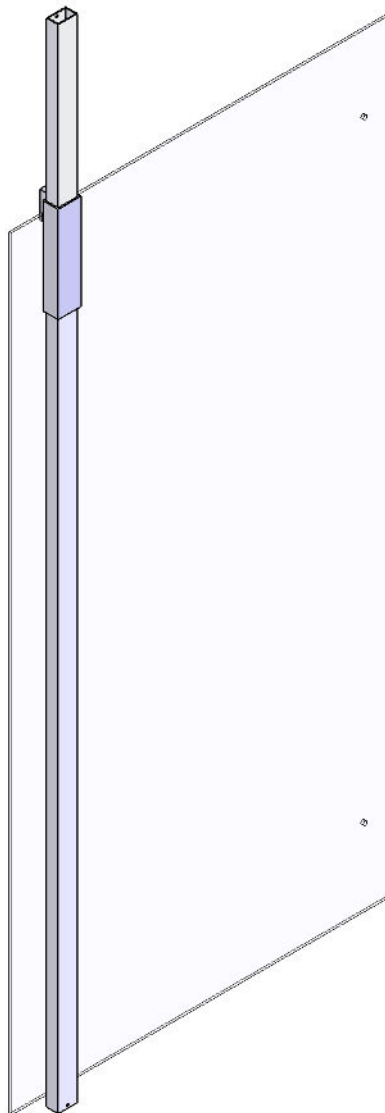

Notre service technique est
à votre écoute aux numéros
qui sont au dos de cette
notice d'installation

WWW.KINEDO.COM

DES835C

DES835C

<p>(M) X1</p>  <p>775 mm</p> <p>SUP81</p>	<p>(R) X1</p>  <p>SUP83</p>
----------------------------------------------------------------------------------------------------------------------------	-------------------------------------------------------------------------------------------------------------

<p>(N) X1</p>  <p>2005</p> <p>SUP82</p>

<p>(P) X2</p>  <p>SUP85</p>	<p>(B2) X4</p> <p>Ø3.9</p>  <p>45</p> <p>1 = 1</p> <p>VIS17</p>
-------------------------------------------------------------------------------------------------------------	--------------------------------------------------------------------------------------------------------------------------------------------------