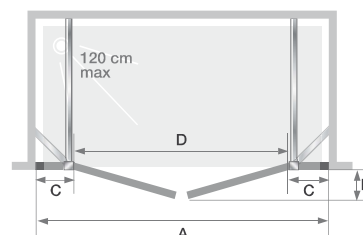

KINEQUARTZ 2P XXL
120 cm	PA8120C2CE € 2274
140 cm	PA8121C2CE € 2367
160 cm	PA8122C2CE € 2457
180 cm	PA8123C2CE € 2549