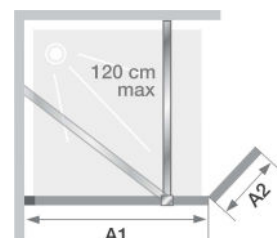

▲ KINEQUARTZ MET PROFIEL - DUO | PROFILÉ - DUO
 Profiel links ► Met douchestang vloer/plafond ► Profilé à gauche
 ► Avec mât sol/plafond

| Afmetingen in cm Dimensions en cm | | Maat Taille | | | | | |
|---|----|---------------|---------|-----------|-----------|-----------|-----------|
| | | 90 | 100 | 110 | 120 | 140 | 160 |
| Breedte (min/max) Largeur (mini/maxi) | A1 | 87,5/89 | 97,5/99 | 107,5/109 | 117,5/119 | 137,5/139 | 157,5/159 |
| Breedte Largeur | A2 | 40 60 | 40 60 | 40 60 | 40 60 | 40 60 | 40 60 |
| Totale hoogte (+0,6 cm muursteen) Hauteur totale (+0,6 cm de barre de renfort) | | 200 | 200 | 200 | 200 | 200 | 200 |
| Dikte verticaal profiel Épaisseur du profilé vertical | | 2,5 | 2,5 | 2,5 | 2,5 | 2,5 | 2,5 |
| Afstelling bij niet-loodrechte muren Réglage du faux-aplomb | | 1,5 | 1,5 | 1,5 | 1,5 | 1,5 | 1,5 |