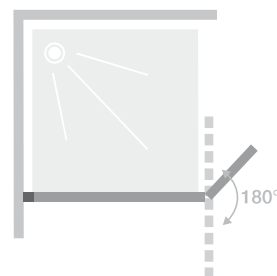

Draaipaneel 180° te openen
Ouverture du volet pivotant à 180°

	MET DOUCHESTANG VLOER/PLAFOND | AVEC MÂT SOL/PLAFOND			
	Met draaipaneel 40 cm | Avec volet pivotant 40 cm		Met draaipaneel 60 cm | Avec volet pivotant 60 cm	
	Profiel links Profilé à gauche	Profiel rechts Profilé à droite	Profiel links Profilé à gauche	Profiel rechts Profilé à droite
90 cm	PA8020C2CEMG € 1463	PA8020C2CEMD € 1463	PA8040C2CEMG € 1543	PA8040C2CEMD € 1543
100 cm	PA8021C2CEMG € 1516	PA8021C2CEMD € 1516	PA8041C2CEMG € 1596	PA8041C2CEMD € 1596
110 cm	PA8022C2CEMG € 1537	PA8022C2CEMD € 1537	PA8042C2CEMG € 1604	PA8042C2CEMD € 1604
120 cm	PA8023C2CEMG € 1584	PA8023C2CEMD € 1584	PA8043C2CEMG € 1652	PA8043C2CEMD € 1652
140 cm	PA8024C2CEMG € 1722	PA8024C2CEMD € 1722	PA8044C2CEMG € 1792	PA8044C2CEMD € 1792
160 cm	PA8025C2CEMG € 1818	PA8025C2CEMD € 1818	PA8045C2CEMG € 1887	PA8045C2CEMD € 1887