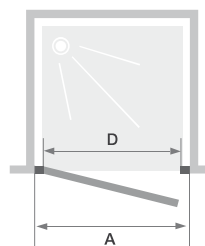

P

Draaideur zonder drempel

Porte pivotante sans seuil

► p.274-275

- Wandbevestiging met profiel voor eenvoudige afstelling bij niet-loodrechte muren
 - Scharnieren met tilsysteem (zie p.253)
 - Helder glas
 - Geïntegreerde verchroomde metalen handgreep
 - Optioneel te installeren: verchroomde douchedorpel voor een verbeterde afdichting (standaard meegeleverd)
 - Optioneel voor afmetingen ≥ 120 cm: verchroomde muursteun (120 cm max) kan recht of schuin worden aangebracht
-
- Fixation murale par profilé pour un réglage des faux-aplombs simplifié
 - Charnières relevables (voir p.253)
 - Verre transparent
 - Poignée métallique chromée intégrée
 - Barre de seuil facultative pour une étanchéité améliorée
 - Pour les tailles ≥ 120 cm, barre de renfort chromée (120 cm maxi) pouvant être posée droite ou de biais

▲ KINEQUARTZ MET PROFIEL - P | PROFILÉ - P

Afmeting ≥ 120 cm ▷ Scharnieren links ▷ Taille ≥ 120 cm
▷ Charnières à gauche

Afmetingen in cm Dimensions en cm	Maat Taille							
		80	90	100	120	140	160	180
Breedte (min/max) Largeur (mini/maxi)	A	76/79	86/89	96/99	115,5/119	135,5/139	155,5/159	175,5/179
Breedte vast wanddeel Largeur partie fixe	C	-	-	-	33	53	73	93
Doorgang Passage	D	54	74	84	74	74	74	74
Totale hoogte (+1,3 cm muursteun voor afmetingen ≥ 120 cm) Hauteur totale (+1,3 cm de barre de renfort pour les tailles ≥ 120 cm)		200	200	200	200	200	200	200
Dikte verticaal profiel Épaisseur du profilé vertical		3,8	3,8	3,8	3,8	3,8	3,8	3,8
Afstelling bij niet-loodrechte muren (aan elke zijde) Réglage du faux-aplomb (de chaque côté)		1,5	1,5	1,5	1,5	1,5	1,5	1,5
Extra afstelling (scharnieren) Ajustement supplémentaire (au niveau des charnières)		-	-	-	0,5	0,5	0,5	0,5

Afmetingen ≤ 100 cm
Tailles ≤ 100 cm

Afmetingen ≥ 120 cm
Tailles ≥ 120 cm