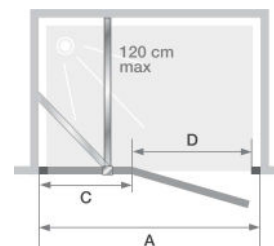

P

Draaideur zonder drempel

Porte pivotante sans seuil

► p.274-275

- Wandbevestiging met profiel voor eenvoudige afstelling bij niet-loodrechte muren
 - Scharnieren met tilsysteem (zie p.253)
 - Helder glas
 - Geïntegreerde verchroomde metalen handgreep
 - Optioneel te installeren: verchroomde douchedorpel voor een verbeterde afdichting (standaard meegeleverd)
 - Optioneel voor afmetingen ≥ 120 cm: verchroomde muursteun (120 cm max) kan recht of schuin worden aangebracht
-
- Fixation murale par profilé pour un réglage des faux-aplombs simplifié
 - Charnières relevables (voir p.253)
 - Verre transparent
 - Poignée métallique chromée intégrée
 - Barre de seuil facultative pour une étanchéité améliorée
 - Pour les tailles ≥ 120 cm, barre de renfort chromée (120 cm maxi) pouvant être posée droite ou de biais

▲ KINEQUARTZ MET PROFIEL - P | PROFILÉ - P

Afmeting ≥ 120 cm ▷ Scharnieren links ▷ Taille ≥ 120 cm
▷ Charnières à gauche

Afmetingen in cm Dimensions en cm	Maat Taille							
		80	90	100	120	140	160	180
Breedte (min/max) Largeur (mini/maxi)	A	76/79	86/89	96/99	115,5/119	135,5/139	155,5/159	175,5/179
Breedte vast wanddeel Largeur partie fixe	C	-	-	-	33	53	73	93
Doorgang Passage	D	54	74	84	74	74	74	74
Totale hoogte (+1,3 cm muursteun voor afmetingen ≥ 120 cm) Hauteur totale (+1,3 cm de barre de renfort pour les tailles ≥ 120 cm)		200	200	200	200	200	200	200
Dikte verticaal profiel Épaisseur du profilé vertical		3,8	3,8	3,8	3,8	3,8	3,8	3,8
Afstelling bij niet-loodrechte muren (aan elke zijde) Réglage du faux-aplomb (de chaque côté)		1,5	1,5	1,5	1,5	1,5	1,5	1,5
Extra afstelling (scharnieren) Ajustement supplémentaire (au niveau des charnières)		-	-	-	0,5	0,5	0,5	0,5

Afmetingen ≤ 100 cm
Tailles ≤ 100 cm

Afmetingen ≥ 120 cm
Tailles ≥ 120 cm