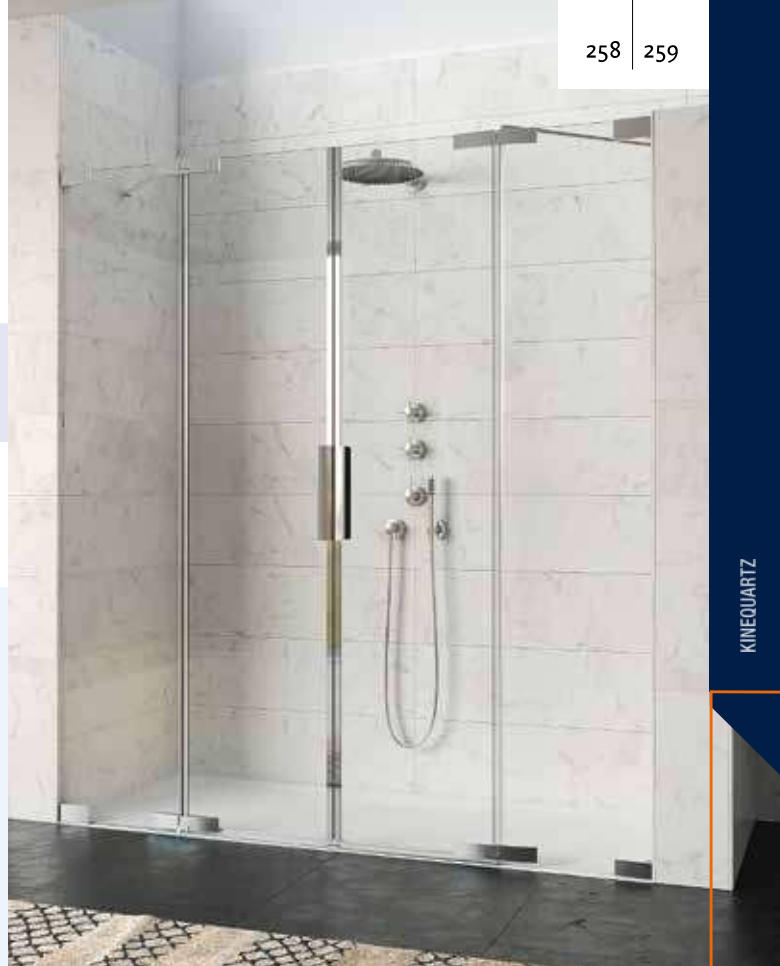

# 2P XXL

## 2 draaideuren zonder drempel met 2 vaste wanddelen 2 portes pivotantes sans seuil avec 2 parties fixes

► p.264-265

- Subtiële wandbevestiging voor een ruimtelijk en helder effect
  - Scharnieren met tilsysteem (zie p.253)
  - Helder glas
  - Geïntegreerde verchromde metalen handgrepen
  - Verchromde muursteunen (120 cm max) kunnen recht of schuin worden aangebracht
  - Optioneel te installeren: verchromde afwerkstrips voor het wegwerken van de siliconen voegen langs de onderzijden en de muur (standaard meegeleverd)
  - Optioneel te installeren: verchromde douchedorpel voor een verbeterde afdichting (standaard meegeleverd)
- 
- Fixation murale par équerres pour un espace douche plus lumineux
  - Charnières relevables (voir p.253)
  - Verre transparent
  - Poignées métalliques chromées intégrées
  - Barres de renfort chromées (120 cm maxi) pouvant être posées droite ou de biais
  - Baguettes cache-silicone chromées facultatives en bas de parois et contre le mur
  - Barre de seuil facultative pour une étanchéité améliorée

▲ KINEQUARTZ PROFIELLOOS - 2P XXL | ÉQUERRES - 2P XXL

Afmetingen in cm   Dimensions en cm		Maat   Taille			
		120	140	160	180
Breedte (min/max)   Largeur (mini/maxi)	<b>A</b>	117/119	137/139	157/159	177/179
Breedte vast wanddeel   Largeur partie fixe	<b>C</b>	30	40	30	40
Doorgang   Passage	<b>D</b>	48	48	88	88
Omvang buitenkant   Encombrement extérieur	<b>E</b>	28	28	45	45
Totale hoogte (+1,3 cm muursteun) Hauteur totale (+1,3 cm de barre de renfort)		200	200	200	200
Dikte wandbeslag (zie p.253) Épaisseur de l'équerre (voir p.253)		6	6	6	6
Afstelling bij niet-loodrechte muren (aan elke zijde) Réglage du faux-aplomb (de chaque côté)		0,5	0,5	0,5	0,5
Extra afstelling (scharnieren) Ajustement supplémentaire (au niveau de chaque charnière)		0,5	0,5	0,5	0,5

KINEQUARTZ 2P XXL	
120 cm	PA8130C2CE € 2274
140 cm	PA8131C2CE € 2367
160 cm	PA8132C2CE € 2457
180 cm	PA8133C2CE € 2549

▲ Verchromde metalen handgreep  
▷ Poignée métallique chromée