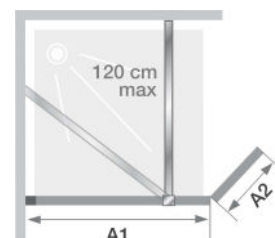

## Enkele douchewand voor een walk-in douche met draaipaneel 180°

Paroi simple pour un espace douche ouvert avec volet pivotant à 180°

► p.262-263

- Subtiële wandbevestiging voor een ruimtelijk en helder effect
  - Draaipaneel te openen in stappen van 45°
  - Helder glas
  - 2 verchromde muursteunen naar keuze:
    - muursteun (120 cm max), kan recht of schuin worden aangebracht
    - douchestang vloer/plafond (280 cm max, bij een montage op de douchebak mag deze niet hoger zijn dan 18 cm)
  - Optioneel te installeren: verchromde afwerkstrips voor het wegwerken van de siliconen voegen langs de onderzijde en de muur (standaard meegeleverd)
  - Voeg een 2° Solo wand toe voor extra bescherming tegen spatten
- 
- Fixation murale par équerres pour un espace douche plus lumineux
  - Volet pivotant avec paliers d'ouverture tous les 45°
  - Verre transparent
  - 2 systèmes de renfort chromés au choix :
    - barre de renfort (120 cm maxi) pouvant être posée droite ou de biais
    - mât sol/plafond (280 cm maxi, dans le cas d'une pose sur receveur, sa hauteur ne peut excéder 18 cm)
  - Baguettes cache-silicone chromées facultatives en bas de paroi et contre le mur
  - En angle, pour limiter les éclaboussures, ajoutez une paroi Solo

▲ KINEQUARTZ PROFIELLOOS - DUO | ÉQUERRES - DUO  
Met muursteun ► Avec barre de renfort

Afmetingen in cm   Dimensions en cm		Maat   Taille					
		90	100	110	120	140	160
Breedte (min/max)   Largeur (mini/maxi)	A1	88,5/89	98,5/99	108,5/109	118,5/119	138,5/139	158,5/159
Breedte   Largeur	A2	40   60	40   60	40   60	40   60	40   60	40   60
Totale hoogte (+0,6 cm muursteun) Hauteur totale (+0,6 cm de barre de renfort)		200	200	200	200	200	200
Dikte wandbeslag (zie p.253) Épaisseur de l'équerre (voir p.253)		6	6	6	6	6	6
Afstelling bij niet-loodrechte muren Réglage du faux-aplomb		0,5	0,5	0,5	0,5	0,5	0,5