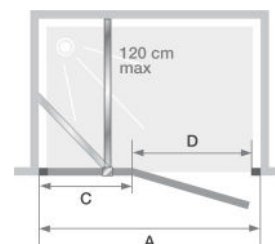

▲ **KINEQUARTZ PROFIELLOOS - P | ÉQUERRES - P**  
 Afmeting  $\leq 100$  cm ▷ Scharnieren links ▷ Taille  $\leq 100$  cm  
 ▷ Charnières à gauche

Afmetingen in cm   Dimensions en cm		Maat   Taille						
		80	90	100	120	140	160	180
Breedte (min/max)   Largeur (mini/maxi)	<b>A</b>	78,5/79	88,5/89	98,5/99	118/119	138/139	158/159	178/179
Breedte vast wanddeel   Largeur partie fixe	<b>C</b>	-	-	-	30	50	60	80
Doorgang   Passage	<b>D</b>	73	83	93	80	80	80	80
Totale hoogte (+1,3 cm muursteun voor de afmetingen $\geq 120$ cm) Hauteur totale (+1,3 cm de barre de renfort pour les tailles $\geq 120$ cm)		200	200	200	200	200	200	200
Dikte scharnier (zie p.253) Épaisseur de la charnière (voir p.253)		6	6	6	6	6	6	6
Dikte magneetprofiel Épaisseur du profilé aimant		3,4	3,4	3,4	3,4	3,4	3,4	3,4
Afstelling bij niet-loodrechte muren (scharnierzijde) Réglage du faux-aplomb (côté charnières)		0,5	0,5	0,5	0,5	0,5	0,5	0,5
Extra afstelling (scharnieren) Ajustement supplémentaire (au niveau des charnières)		-	-	-	0,5	0,5	0,5	0,5

Afmetingen  $\leq 100$  cm  
 Tailles  $\leq 100$  cm

Afmetingen  $\geq 120$  cm  
 Tailles  $\geq 120$  cm