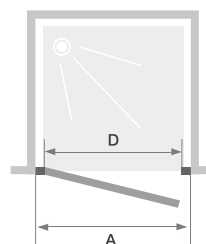

Afmetingen ≤ 100 cm
Tailles ≤ 100 cm