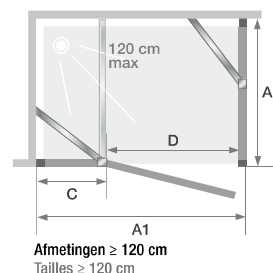

DEUR | PORTE	
	Scharnieren links Charnières à gauche	Scharnieren rechts Charnières à droite
80 cm	PA8150C2CEG € 1430	PA8150C2CED € 1430
90 cm	PA8151C2CEG € 1477	PA8151C2CED € 1477
100 cm	PA8152C2CEG € 1522	PA8152C2CED € 1522
120 cm	PA8170C2CEG € 1509	PA8170C2CED € 1509
140 cm	PA8171C2CEG € 1602	PA8171C2CED € 1602
160 cm	PA8172C2CEG € 1693	PA8172C2CED € 1693
180 cm	PA8173C2CEG € 1785	PA8173C2CED € 1785

	VASTE WAND | PAROI FIXE	
	Voor deuren met breedte ≤ 100 cm Pour largeurs de porte ≤ 100 cm	Voor deuren met breedte ≥ 120 cm Pour largeurs de porte ≥ 120 cm
80 cm	PA8210C2CE € 686	PA8230C2CE € 686
90 cm	PA8211C2CE € 732	PA8231C2CE € 732
100 cm	PA8212C2CE € 780	PA8232C2CE € 780