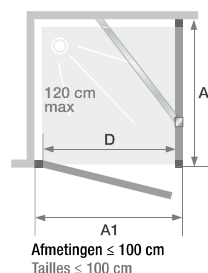

DEUR | PORTE	
	Scharnieren links Charnières à gauche	Scharnieren rechts Charnières à droite
80 cm	PA8150C2CEG € 1430	PA8150C2CED € 1430
90 cm	PA8151C2CEG € 1477	PA8151C2CED € 1477
100 cm	PA8152C2CEG € 1522	PA8152C2CED € 1522
120 cm	PA8170C2CEG € 1509	PA8170C2CED € 1509
140 cm	PA8171C2CEG € 1602	PA8171C2CED € 1602
160 cm	PA8172C2CEG € 1693	PA8172C2CED € 1693
180 cm	PA8173C2CEG € 1785	PA8173C2CED € 1785

	VASTE WAND | PAROI FIXE	
	Voor deuren met breedte ≤ 100 cm Pour largeurs de porte ≤ 100 cm	Voor deuren met breedte ≥ 120 cm Pour largeurs de porte ≥ 120 cm
80 cm	PA8210C2CE € 686	PA8230C2CE € 686
90 cm	PA8211C2CE € 732	PA8231C2CE € 732
100 cm	PA8212C2CE € 780	PA8232C2CE € 780