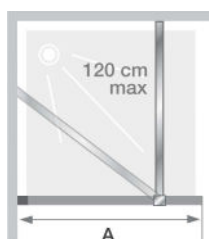

SOLO

Enkele douchewand voor een walk-in douche

Paroi simple pour un espace douche ouvert

► p. 262-263

- Subtiële wandbevestiging voor een ruimtelijk en helder effect
 - 3 glasuitvoeringen naar keuze: helder glas, gerookt spiegelglas of glas met spiegelstrook: binnenkant/buitenkant (breedte 50 cm)
 - 2 verchroomde muursteunen naar keuze:
 - muursteen (120 cm max), kan recht of schuin worden aangebracht
 - douchestang vloer/plafond (280 cm max, bij een montage op de douchebak mag deze niet hoger zijn dan 18 cm)
 - Optioneel te installeren: verchroomde afwerkstrips voor het wegwerken van de siliconen voegen langs de onderzijde en de muur (standaard meegeleverd)
 - Voeg een 2^e Solo wand toe voor extra bescherming tegen spatten
-
- Fixation murale par équerres pour un espace douche plus lumineux
 - 3 finitions de verre au choix: verre transparent, verre fumé miroir ou verre avec bande centrale miroir : intérieur/extérieur (largeur 50 cm)
 - 2 systèmes de renfort chromés au choix :
 - barre de renfort (120 cm maxi) pouvant être posée droite ou de biais
 - mât sol/plafond (280 cm maxi, dans le cas d'une pose sur receveur, sa hauteur ne peut excéder 18 cm)
 - Baguettes cache-silicone chromées facultatives en bas de paroi et contre le mur
 - En angle, pour limiter les éclaboussures, ajoutez une 2^{ème} paroi Solo

▲ KINEQUARTZ PROFIELLOOS - SOLO | ÉQUERRES - SOLO
Met muursteen ► Helder glas ► Avec barre de renfort ► Verre transparent

Afmetingen in cm Dimensions en cm	A	Maat Taille							
		70	80	90	100	110	120	140	160
Breedte (min/max) Largeur (mini/maxi)		68,5/69	78,5/79	88,5/89	98,5/99	108,5/109	118,5/119	138,5/139	158,5/159
Totale hoogte (+0,6 cm muursteen) Hauteur totale (+0,6 cm de barre de renfort)		200	200	200	200	200	200	200	200
Dikte wandbeslag (zie p.253) Épaisseur de l'équerre (voir p.253)		6	6	6	6	6	6	6	6
Afstelling bij niet-loodrechte muren Réglage du faux-aplomb		0,5	0,5	0,5	0,5	0,5	0,5	0,5	0,5