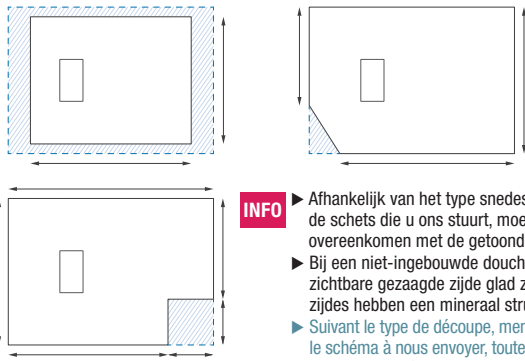

Vorbereitung montage | Préparation de l'implantation

4. Ingebouwd zonder in hoogte verstelbare poten | Encastré et posé sans pieds réglables

Vorbereitung montage | Préparation de l'implantation

ter verzending per mail naar | à envoyer par mail à **info@sfasanibroyeur.info**

Bedrijfsnaam | Enseigne :

Stad | Ville :

Ordernummer | N° de commande :

MOGELIJKE ZAAGSNEDES | TYPES DE DÉCOUPE POSSIBLES

- INFO**
- Afhankelijk van het type snedes, vermeld in de schets die u ons stuurt, moeten de hoeken overeenkomen met de getoonde configuraties
 - Bij een niet-ingebouwde douchebak, zal de zichtbare gezaagde zijde glad zijn (overige zijdes hebben een mineraal structuur)
 - Suivant le type de découpe, mentionner sur le schéma à nous envoyer, toutes les cotes correspondant à l'une des configurations ci-contre.
 - Dans le cas d'un receveur non-encasté, le chant découpé visible sera lisse (les autres chants auront la texture aspect minéral).