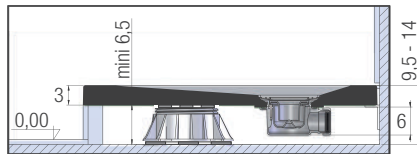

Vorbereitung montage | Préparation de l'implantation