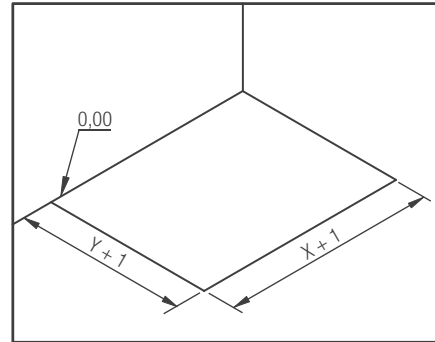

Vorbereitung montage | Préparation de l'implantation