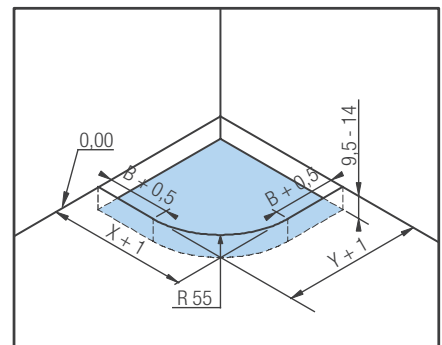

3. Ingebouwd met in hoogte verstelbare poten | Encastré et posé sur pieds réglables

Vorbereitung montage | Préparation de l'implantation