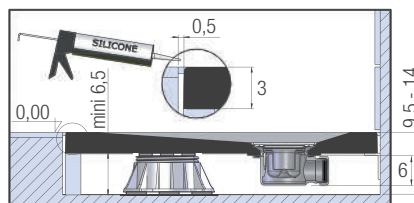

3. Ingebouwd met in hoogte verstelbare poten | Encastré et posé sur pieds réglables

Vorbereitung montage | Préparation de l'implantation