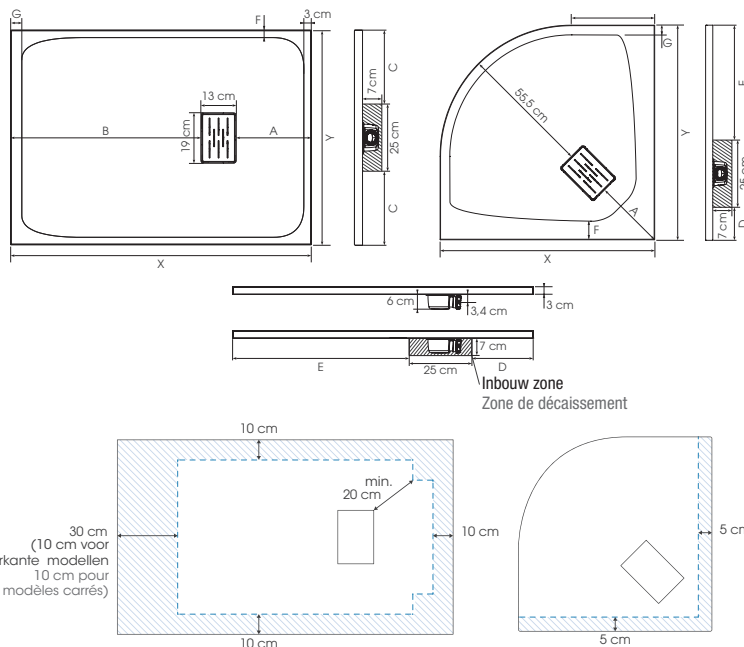

KINEROCK EVO

2 jaar
+1 extra
jaar

2 ans
+1 an
offert

GARANTIE

Extra vlakke douchebak van Biolex met textuur in diverse kleuren

Receveur extra-plat texturé et coloré en Biolex

► p.151

- Oppervlak in natuursteenlook
 - Extra vlak horizontaal afvoerputje (24 l./min) met metalen afvoerrooster in dezelfde kleur als de douchebak inbegrepen.
 - De douchebak kan gezaagd worden en er kan in geboord worden aan de zijkanten indien de installatie van de douchewand dit vereist (hiervoor raden wij aan een diamantslijpschijf te gebruiken met een Ø min. 230 mm)
 - Optioneel: kits met stelpoten voor een totale hoogte van 9 tot 14 cm
-
- Texture aspect pierre naturelle
 - Bonde horizontale extra-plate (24 l./min) et grille d'évacuation métallique assortie incluses
 - Receveur découpable et perçable sur les contours si l'installation de la paroi le nécessite (pour cette opération, nous recommandons l'utilisation d'une meuleuse avec lame diamant Ø 230 mm mini)
 - En option, kits de pieds réglables permettant d'atteindre une hauteur totale de 9 à 14 cm

Maximaal zaagbaar oppervlak (bij niet volledige inbouw dienen de gezaagde zijden tegen een muur gepositioneerd te worden)
Zone maximale de découpe (si le receveur n'est pas totalement encastré, les côtés découpés doivent être positionnés contre les murs)