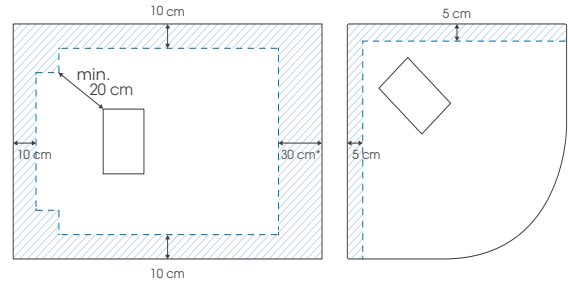

Bedrijfsnaam | Enseigne :

Stad | Ville :

Ordernummer | N° de commande :

MOGELIJKE ZAAGSNEDES | TYPES DE DÉCOUPE POSSIBLES

- INFO**
- Afhankelijk van het type snedes, vermeld in de schets die u ons stuurt, moeten de hoeken overeenkomen met de getoonde configuraties
 - Bij een niet-ingebouwde douchebak, zal de zichtbare gezaagde zijde glad zijn (overige zijdes hebben een mineraal structuur)
 - Suivant le type de découpe, mentionner sur le schéma à nous envoyer, toutes les cotes correspondant à l'une des configurations ci-contre.
 - Dans le cas d'un receveur non-encasté, le chant découpé visible sera lisse (les autres chants auront la texture aspect minéral).

MAXIMALE ZAAGSNEDES | DÉCOUPES MAXI POSSIBLES

* 10 cm voor vierkante douchebakken
10 cm pour les receveurs carrés

ZAAGSNEDE (stuur een correcte schets mee) | DÉCOUPE (à joindre : un schéma coté très précis)