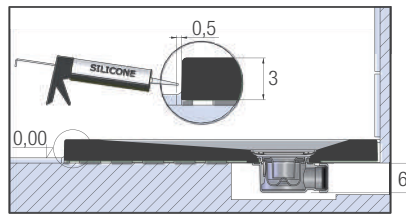

2. Geïnstalleerd op en tegen tegels | Posé en butée conte le carrelage

Vorbereitung montage | Préparation de l'implantation