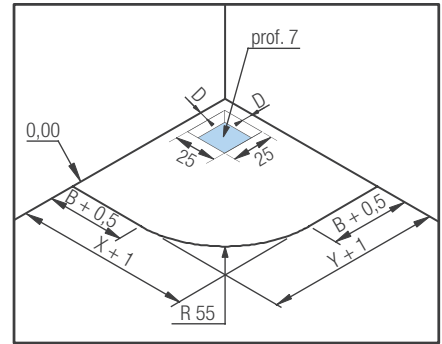

2. Geïnstalleerd op en tegen tegels | Posé en butée conte le carrelage

Vorbereitung montage | Préparation de l'implantation