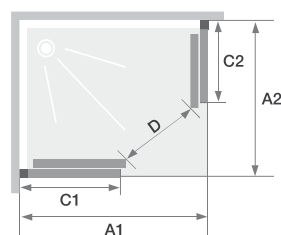

A

Hoekinstap met 2 schuifdeuren zonder drempel

Accès d'angle avec 2 portes coulissantes sans seuil

▲ KINESTYLE A

- ▶ Zichtbare wieltjes voor een modern design
- ▶ Verchroomde metalen handgreep
- ▶ Optioneel, verchroomde drempel voor een verbeterde afdichting
- ▶ Roulettes visibles pour un design moderne
- ▶ Poignée métallique chromée
- ▶ Barre de seuil chromée facultative pour une étanchéité améliorée

Afmetingen in cm Dimensions en cm		Maat Taille						
		90 x 90	100 x 80	100 x 90	120 x 80	120 x 90	140 x 80	140 x 90
Breedte (min/max) Largeur (mini/maxi)	A1	87,5/90	97,5/100	97,5/100	117,5/120	117,5/120	137,5/140	137,5/140
Breedte (min/max) Largeur (mini/maxi)	A2	87,5/90	77,5/80	87,5/90	77,5/80	87,5/90	77,5/80	87,5/90
Breedte vast wanddeel Largeur partie fixe	C1	40	45	45	55	55	65	65
Breedte vast wanddeel Largeur partie fixe	C2	40	35	40	35	40	35	40
Doorgang Passage	D	45	45	51	53	59	62	67
Totale hoogte Hauteur totale		200	200	200	200	200	200	200
Dikte verticaal profiel Épaisseur du profilé vertical		3,9	3,9	3,9	3,9	3,9	3,9	3,9
Dikte horizontaal profiel (onderaan vaste wanddelen) Épaisseur du profilé horizontal (en bas des parties fixes)		1,3	1,3	1,3	1,3	1,3	1,3	1,3
Afstelling bij niet-loodrechte muren (bij elke muur) Réglage du faux-aplomb (sur chaque mur)		3	3	3	3	3	3	3

Installatie omkeerbaar links/rechts
Installation réversible gauche / droite