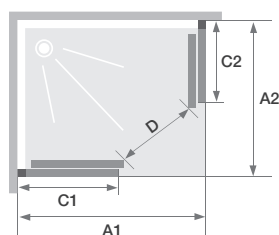

## Hoekinstap met 2 schuifdeuren zonder drempel Accès d'angle avec 2 portes coulissantes sans seuil

▲ KINESTYLE A

- ▶ Zichtbare wieltjes voor een modern design
- ▶ Verchroomde metalen handgreep
- ▶ Optioneel, verchroomde drempel voor een verbeterde afdichting
- .....
- ▶ Roulettes visibles pour un design moderne
- ▶ Poignée métallique chromée
- ▶ Barre de seuil chromée facultative pour une étanchéité améliorée

Afmetingen in cm   Dimensions en cm		Maat   Taille						
		90 x 90	100 x 80	100 x 90	120 x 80	120 x 90	140 x 80	140 x 90
<b>Breedte (min/max)</b> Largeur (mini/maxi)	<b>A1</b>	87,5/90	97,5/100	97,5/100	117,5/120	117,5/120	137,5/140	137,5/140
<b>Breedte (min/max)</b> Largeur (mini/maxi)	<b>A2</b>	87,5/90	77,5/80	87,5/90	77,5/80	87,5/90	77,5/80	87,5/90
<b>Breedte vast wanddeel</b> Largeur partie fixe	<b>C1</b>	40	45	45	55	55	65	65
<b>Breedte vast wanddeel</b> Largeur partie fixe	<b>C2</b>	40	35	40	35	40	35	40
<b>Doorgang</b> Passage	<b>D</b>	45	45	51	53	59	62	67
<b>Totale hoogte</b> Hauteur totale		200	200	200	200	200	200	200
<b>Dikte verticaal profiel</b> Épaisseur du profilé vertical		3,9	3,9	3,9	3,9	3,9	3,9	3,9
<b>Dikte horizontaal profiel (onderaan vaste wanddelen)</b> Épaisseur du profilé horizontal (en bas des parties fixes)		1,3	1,3	1,3	1,3	1,3	1,3	1,3
<b>Afstelling bij niet-loodrechte muren (bij elke muur)</b> Réglage du faux-aplomb (sur chaque mur)		3	3	3	3	3	3	3

	A
90 x 90 cm	PA1756CTNE
100 x 80 cm	PA1750CTNE
100 x 90 cm	PA1755CTNE
120 x 80 cm	PA1751CTNE
120 x 90 cm	PA1752CTNE
140 x 80 cm	PA1753CTNE
140 x 90 cm	PA1754CTNE

Installatie omkeerbaar links/rechts  
Installation réversible gauche / droite