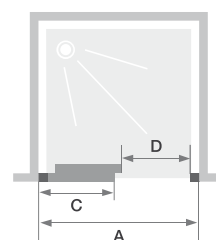

C

Wand met 1 schuifdeur zonder drempel Paroi avec 1 volet coulissant sans seuil

- ▶ Zichtbare wieltjes voor een modern design
- ▶ Verchroomde metalen handgreep
- ▶ Optioneel, verchroomde drempel voor een verbeterde afdichting
- ▶ Roulettes visibles pour un design moderne
- ▶ Poignée métallique chromée
- ▶ Barre de seuil chromée facultative pour une étanchéité améliorée

▲ KINESTYLE C

Afmetingen in cm Dimensions en cm		Maat Taille				
		100	120	140	160	170
Breedte (min/max) Largeur (mini/maxi)	A	98,5/102,5	118,5/122,5	138,5/142,5	158,5/162,5	168,5/172,5
Breedte vast wanddeel Largeur partie fixe	C	47	57	67	77	82
Doorgang Passage	D	35	45	55	65	70
Totale hoogte Hauteur totale		200	200	200	200	200
Dikte verticaal profiel (bij vast wanddeel) Epaisseur du profilé vertical (côté partie fixe)		3,9	3,9	3,9	3,9	3,9
Dikte verticaal profiel (bij doorgang) Epaisseur du profilé vertical (côté passage)		5,6	5,6	5,6	5,6	5,6
Dikte horizontaal profiel (onderaan vast wanddeel) Epaisseur du profilé horizontal (en bas de la partie fixe)		1,3	1,3	1,3	1,3	1,3
Afstelling bij niet-loodrechte muren (bij vast wanddeel) Réglage du faux-aplomb (côté partie fixe)		3	3	3	3	3
Afstelling bij niet-loodrechte muren (bij doorgang) Réglage du faux-aplomb (côté passage)		1,5	1,5	1,5	1,5	1,5

	C
100 cm	PA1773CTNE € 947
120 cm	PA1774CTNE € 1001
140 cm	PA1775CTNE € 1058
160 cm	PA1777CTNE € 1114
170 cm	PA1776CTNE € 1133

Installatie omkeerbaar links/rechts
Installation réversible gauche / droite