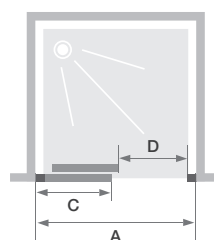

C

Wand met 1 schuifdeur zonder drempel Paroi avec 1 volet coulissant sans seuil

- ▶ Zichtbare wieltjes voor een modern design
- ▶ Verchroomde metalen handgreep
- ▶ Optioneel, verchroomde drempel voor een verbeterde afdichting
-
- ▶ Roulettes visibles pour un design moderne
- ▶ Poignée métallique chromée
- ▶ Barre de seuil chromée facultative pour une étanchéité améliorée

▲ KINESTYLE C

Afmetingen in cm Dimensions en cm		Maat Taille				
		100	120	140	160	170
Breedte (min/max) Largeur (mini/maxi)	A	98,5/102,5	118,5/122,5	138,5/142,5	158,5/162,5	168,5/172,5
Breedte vast wanddeel Largeur partie fixe	C	47	57	67	77	82
Doorgang Passage	D	35	45	55	65	70
Totale hoogte Hauteur totale		200	200	200	200	200
Dikte verticaal profiel (bij vast wanddeel) Epaisseur du profilé vertical (côté partie fixe)		3,9	3,9	3,9	3,9	3,9
Dikte verticaal profiel (bij doorgang) Epaisseur du profilé vertical (côté passage)		5,6	5,6	5,6	5,6	5,6
Dikte horizontaal profiel (onderaan vast wanddeel) Epaisseur du profilé horizontal (en bas de la partie fixe)		1,3	1,3	1,3	1,3	1,3
Afstelling bij niet-loodrechte muren (bij vast wanddeel) Réglage du faux-aplomb (côté partie fixe)		3	3	3	3	3
Afstelling bij niet-loodrechte muren (bij doorgang) Réglage du faux-aplomb (côté passage)		1,5	1,5	1,5	1,5	1,5

	C
100 cm	PA1773CTNE
120 cm	PA1774CTNE
140 cm	PA1775CTNE
160 cm	PA1777CTNE
170 cm	PA1776CTNE

Installatie omkeerbaar links/rechts
Installation réversible gauche / droite