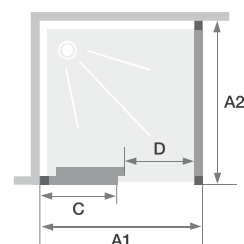

C+F

Wand met 1 schuifdeur zonder drempel + vaste wand Paroi avec 1 volet coulissant sans seuil + paroi fixe d'angle

▲ KINESTYLE C+F

- ▶ Zichtbare wieltjes voor een modern design
 - ▶ Verchroomde metalen handgreep
 - ▶ Optioneel, verchroomde drempel voor een verbeterde afdichting
-
- ▶ Roulettes visibles pour un design moderne
 - ▶ Poignée métallique chromée
 - ▶ Barre de seuil chromée facultative pour une étanchéité améliorée

Afmetingen in cm Dimensions en cm		DEUR PORTE				
		Maat Taille				
		100	120	140	160	170
Breedte (min/max) Largeur (mini/maxi)	A1	97,5/100	117,5/120	137,5/140	157,5/160	167,5/170
Breedte vast wanddeel Largeur partie fixe	C	47	57	67	77	82
Doorgang Passage	D	38	48	58	68	73
Totale hoogte Hauteur totale		200	200	200	200	200
Dikte verticaal profiel Épaisseur du profilé vertical		3,9	3,9	3,9	3,9	3,9
Dikte horizontaal profiel (onderaan vaste wanddelen) Épaisseur du profilé horizontal (en bas des parties fixes)		1,3	1,3	1,3	1,3	1,3
Afstelling bij niet-loodrechte muren (aan een zijde) Réglage du faux-aplomb (sur un côté)		3	3	3	3	3

Installatie omkeerbaar links/rechts
Installation réversible gauche / droite