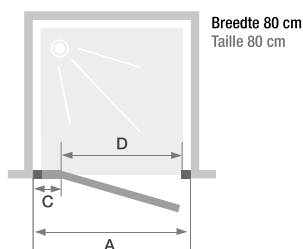

P

Draaideur (naar binnen/buiten) zonder drempel

Porte pivotante (intérieur/extérieur) sans seuil

▲ KINESTYLE P

- ▶ 180° opening (binnen/buiten)
 - ▶ Verchroomde muursteun
 - ▶ Verchroomde metalen scharnieren en handgrepen
 - ▶ Optioneel, verchroomde drempel voor verbeterde afdichting
-
- ▶ Ouverture intérieure/extérieure à 180°
 - ▶ Barre de renfort chromée
 - ▶ Charnières et poignées métalliques chromées
 - ▶ Barre de seuil chromée facultative pour une étanchéité améliorée

Afmetingen in cm Dimensions en cm		Maat Taille					
		80	90	100	120	140	160
Breedte (min/max) Largeur (mini/maxi)	A	77,5/80	87,5/90	97,5/100	117,5/120	137,5/140	157,5/160
Breedte vast wanddeel Largeur partie fixe	C	6	31	31	51	71	91
Doorgang Passage	D	68	53	63	63	63	63
Totale hoogte (+3,5 cm muursteun voor afmeting ≥ 90 cm) Hauteur totale (+3,5 cm de barre de renfort pour les tailles ≥ 90 cm)		200	200	200	200	200	200
Dikte verticaal profiel (bij vast wanddeel) Épaisseur du profilé vertical (côté partie fixe)		2,8	2,6	2,6	2,6	2,6	2,6
Dikte verticaal profiel Épaisseur du profilé vertical (côté poignée)		1,6	1,6	1,6	1,6	1,6	1,6
Afstelling bij niet-loodrechte muren (bij vast wanddeel) Réglage du faux-aplomb (côté partie fixe)		1,5	1,5	1,5	1,5	1,5	1,5
Afstelling bij niet-loodrechte muren Réglage du faux-aplomb (côté poignée)		1	1	1	1	1	1