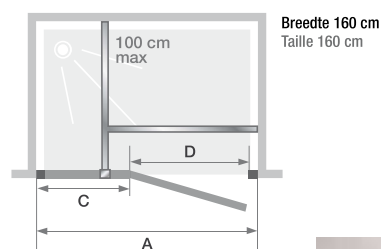

P

Draaideur (naar binnen/buiten) zonder drempel

Porte pivotante (intérieur/extérieur) sans seuil

▲ KINESTYLE P

- ▶ 180° opening (binnen/buiten)
 - ▶ Verchroomde muursteun
 - ▶ Verchroomde metalen scharnieren en handgrepen
 - ▶ Optioneel, verchroomde drempel voor verbeterde afdichting
-
- ▶ Ouverture intérieure/extérieure à 180°
 - ▶ Barre de renfort chromée
 - ▶ Charnières et poignées métalliques chromées
 - ▶ Barre de seuil chromée facultative pour une étanchéité améliorée

Afmetingen in cm Dimensions en cm		Maat Taille					
		80	90	100	120	140	160
Breedte (min/max) Largeur (mini/maxi)	A	77,5/80	87,5/90	97,5/100	117,5/120	137,5/140	157,5/160
Breedte vast wanddeel Largeur partie fixe	C	6	31	31	51	71	91
Doorgang Passage	D	68	53	63	63	63	63
Totale hoogte (+3,5 cm muursteun voor afmeting ≥ 90 cm) Hauteur totale (+3,5 cm de barre de renfort pour les tailles ≥ 90 cm)		200	200	200	200	200	200
Dikte verticaal profiel (bij vast wanddeel) Épaisseur du profilé vertical (côté partie fixe)		2,8	2,6	2,6	2,6	2,6	2,6
Dikte verticaal profiel Épaisseur du profilé vertical (côté poignée)		1,6	1,6	1,6	1,6	1,6	1,6
Afstelling bij niet-loodrechte muren (bij vast wanddeel) Réglage du faux-aplomb (côté partie fixe)		1,5	1,5	1,5	1,5	1,5	1,5
Afstelling bij niet-loodrechte muren Réglage du faux-aplomb (côté poignée)		1	1	1	1	1	1

	P	
	Scharnieren links Charnières à gauche	Scharnieren rechts Charnières à droite
80 cm	PA1781CTNEG € 1254	PA1781CTNED € 1254
90 cm	PA1782CTNEG € 1372	PA1782CTNED € 1372
100 cm	PA1783CTNEG € 1493	PA1783CTNED € 1493
120 cm	PA1784CTNEG € 1658	PA1784CTNED € 1658
140 cm	PA1785CTNEG € 1749	PA1785CTNED € 1749
160 cm	PA1786CTNEG € 1922	PA1786CTNED € 1922