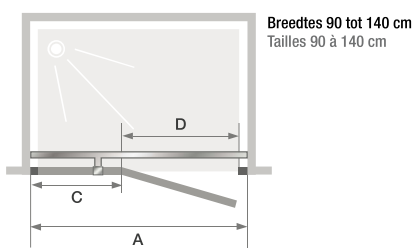

P

Draaideur (naar binnen/buiten) zonder drempel

Porte pivotante (intérieur/extérieur) sans seuil

▲ KINESTYLE P

- ▶ 180° opening (binnen/buiten)
 - ▶ Verchroomde muursteun
 - ▶ Verchroomde metalen scharnieren en handgrepen
 - ▶ Optioneel, verchroomde drempel voor verbeterde afdichting
-
- ▶ Ouverture intérieure/extérieure à 180°
 - ▶ Barre de renfort chromée
 - ▶ Charnières et poignées métalliques chromées
 - ▶ Barre de seuil chromée facultative pour une étanchéité améliorée

Afmetingen in cm Dimensions en cm		Maat Taille					
		80	90	100	120	140	160
Breedte (min/max) Largeur (mini/maxi)	A	77,5/80	87,5/90	97,5/100	117,5/120	137,5/140	157,5/160
Breedte vast wanddeel Largeur partie fixe	C	6	31	31	51	71	91
Doorgang Passage	D	68	53	63	63	63	63
Totale hoogte (+3,5 cm muursteun voor afmeting ≥ 90 cm) Hauteur totale (+3,5 cm de barre de renfort pour les tailles ≥ 90 cm)		200	200	200	200	200	200
Dikte verticaal profiel (bij vast wanddeel) Épaisseur du profilé vertical (côté partie fixe)		2,8	2,6	2,6	2,6	2,6	2,6
Dikte verticaal profiel Épaisseur du profilé vertical (côté poignée)		1,6	1,6	1,6	1,6	1,6	1,6
Afstelling bij niet-loodrechte muren (bij vast wanddeel) Réglage du faux-aplomb (côté partie fixe)		1,5	1,5	1,5	1,5	1,5	1,5
Afstelling bij niet-loodrechte muren Réglage du faux-aplomb (côté poignée)		1	1	1	1	1	1

	P	
	Scharnieren links Charnières à gauche	Scharnieren rechts Charnières à droite
80 cm	PA1781CTNEG € 1254	PA1781CTNED € 1254
90 cm	PA1782CTNEG € 1372	PA1782CTNED € 1372
100 cm	PA1783CTNEG € 1493	PA1783CTNED € 1493
120 cm	PA1784CTNEG € 1658	PA1784CTNED € 1658
140 cm	PA1785CTNEG € 1749	PA1785CTNED € 1749
160 cm	PA1786CTNEG € 1922	PA1786CTNED € 1922