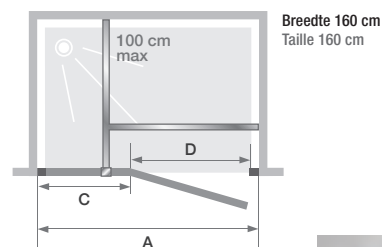

P

Draaideur (naar binnen/buiten) zonder drempel Porte pivotante (intérieur/extérieur) sans seuil

▲ KINESTYLE P

- ▶ 180° opening (binnen/buiten)
 - ▶ Verchroomde muursteen
 - ▶ Verchroomde metalen scharnieren en handgrepen
 - ▶ Optioneel, verchroomde drempel voor verbeterde afdichting
-
- ▶ Ouverture intérieure/extérieure à 180°
 - ▶ Barre de renfort chromée
 - ▶ Charnières et poignées métalliques chromées
 - ▶ Barre de seuil chromée facultative pour une étanchéité améliorée

Afmetingen in cm Dimensions en cm		Maat Taille					
		80	90	100	120	140	160
Breedte (min/max) Largeur (mini/maxi)	A	77,5/80	87,5/90	97,5/100	117,5/120	137,5/140	157,5/160
Breedte vast wanddeel Largeur partie fixe	C	6	31	31	51	71	91
Doorgang Passage	D	68	53	63	63	63	63
Totale hoogte (+3,5 cm muursteen voor afmeting ≥ 90 cm) Hauteur totale (+3,5 cm de barre de renfort pour les tailles ≥ 90 cm)		200	200	200	200	200	200
Dikte verticaal profiel (bij vast wanddeel) Épaisseur du profilé vertical (côté partie fixe)		2,8	2,6	2,6	2,6	2,6	2,6
Dikte verticaal profiel Épaisseur du profilé vertical (côté poignée)		1,6	1,6	1,6	1,6	1,6	1,6
Afstelling bij niet-loodrechte muren (bij vast wanddeel) Réglage du faux-aplomb (côté partie fixe)		1,5	1,5	1,5	1,5	1,5	1,5
Afstelling bij niet-loodrechte muren Réglage du faux-aplomb (côté poignée)		1	1	1	1	1	1

	P	
	Scharnieren links Charnières à gauche	Scharnieren rechts Charnières à droite
80 cm	PA1781CTNEG	PA1781CTNED
90 cm	PA1782CTNEG	PA1782CTNED
100 cm	PA1783CTNEG	PA1783CTNED
120 cm	PA1784CTNEG	PA1784CTNED
140 cm	PA1785CTNEG	PA1785CTNED
160 cm	PA1786CTNEG	PA1786CTNED