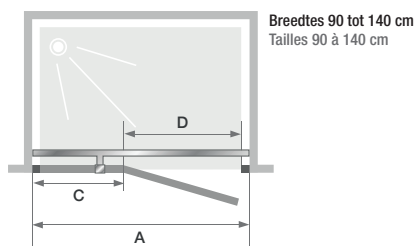

P

Draaideur (naar binnen/buiten) zonder drempel Porte pivotante (intérieur/extérieur) sans seuil

▲ KINESTYLE P

- ▶ 180° opening (binnen/buiten)
 - ▶ Verchroomde muursteen
 - ▶ Verchroomde metalen scharnieren en handgrepen
 - ▶ Optioneel, verchroomde drempel voor verbeterde afdichting
-
- ▶ Ouverture intérieure/extérieure à 180°
 - ▶ Barre de renfort chromée
 - ▶ Charnières et poignées métalliques chromées
 - ▶ Barre de seuil chromée facultative pour une étanchéité améliorée

Afmetingen in cm Dimensions en cm		Maat Taille					
		80	90	100	120	140	160
Breedte (min/max) Largeur (mini/maxi)	A	77,5/80	87,5/90	97,5/100	117,5/120	137,5/140	157,5/160
Breedte vast wanddeel Largeur partie fixe	C	6	31	31	51	71	91
Doorgang Passage	D	68	53	63	63	63	63
Totale hoogte (+3,5 cm muursteen voor afmeting ≥ 90 cm) Hauteur totale (+3,5 cm de barre de renfort pour les tailles ≥ 90 cm)		200	200	200	200	200	200
Dikte verticaal profiel (bij vast wanddeel) Épaisseur du profilé vertical (côté partie fixe)		2,8	2,6	2,6	2,6	2,6	2,6
Dikte verticaal profiel Épaisseur du profilé vertical (côté poignée)		1,6	1,6	1,6	1,6	1,6	1,6
Afstelling bij niet-loodrechte muren (bij vast wanddeel) Réglage du faux-aplomb (côté partie fixe)		1,5	1,5	1,5	1,5	1,5	1,5
Afstelling bij niet-loodrechte muren Réglage du faux-aplomb (côté poignée)		1	1	1	1	1	1

	P	
	Scharnieren links Charnières à gauche	Scharnieren rechts Charnières à droite
80 cm	PA1781CTNEG	PA1781CTNED
90 cm	PA1782CTNEG	PA1782CTNED
100 cm	PA1783CTNEG	PA1783CTNED
120 cm	PA1784CTNEG	PA1784CTNED
140 cm	PA1785CTNEG	PA1785CTNED
160 cm	PA1786CTNEG	PA1786CTNED