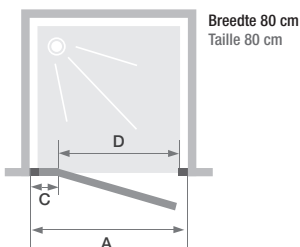

P

Draaideur (naar binnen/buiten) zonder drempel Porte pivotante (intérieur/extérieur) sans seuil

▲ KINESTYLE P

- ▶ 180° opening (binnen/buiten)
 - ▶ Verchroomde muursteen
 - ▶ Verchroomde metalen scharnieren en handgrepen
 - ▶ Optioneel, verchroomde drempel voor verbeterde afdichting
-
- ▶ Ouverture intérieure/extérieure à 180°
 - ▶ Barre de renfort chromée
 - ▶ Charnières et poignées métalliques chromées
 - ▶ Barre de seuil chromée facultative pour une étanchéité améliorée

Afmetingen in cm Dimensions en cm		Maat Taille					
		80	90	100	120	140	160
Breedte (min/max) Largeur (mini/maxi)	A	77,5/80	87,5/90	97,5/100	117,5/120	137,5/140	157,5/160
Breedte vast wanddeel Largeur partie fixe	C	6	31	31	51	71	91
Doorgang Passage	D	68	53	63	63	63	63
Totale hoogte (+3,5 cm muursteen voor afmeting ≥ 90 cm) Hauteur totale (+3,5 cm de barre de renfort pour les tailles ≥ 90 cm)		200	200	200	200	200	200
Dikte verticaal profiel (bij vast wanddeel) Épaisseur du profilé vertical (côté partie fixe)		2,8	2,6	2,6	2,6	2,6	2,6
Dikte verticaal profiel Épaisseur du profilé vertical (côté poignée)		1,6	1,6	1,6	1,6	1,6	1,6
Afstelling bij niet-loodrechte muren (bij vast wanddeel) Réglage du faux-aplomb (côté partie fixe)		1,5	1,5	1,5	1,5	1,5	1,5
Afstelling bij niet-loodrechte muren Réglage du faux-aplomb (côté poignée)		1	1	1	1	1	1

	P	
	Scharnieren links Charnières à gauche	Scharnieren rechts Charnières à droite
80 cm	PA1781CTNEG	PA1781CTNED
90 cm	PA1782CTNEG	PA1782CTNED
100 cm	PA1783CTNEG	PA1783CTNED
120 cm	PA1784CTNEG	PA1784CTNED
140 cm	PA1785CTNEG	PA1785CTNED
160 cm	PA1786CTNEG	PA1786CTNED