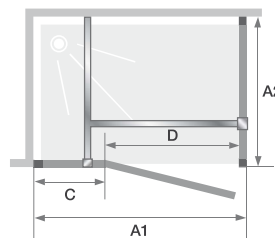

P+F

Draaideur + vaste wand voor hoekopstelling Porte pivotante + paroi fixe d'angle

- ▶ 180° opening (binnen/buiten)
 - ▶ Verchroomde muursteun
 - ▶ Verchroomde metalen scharnieren en handgrepen
 - ▶ Optioneel, verchroomde drempel voor verbeterde afdichting
-
- ▶ Ouverture intérieure/extérieure à 180°
 - ▶ Barre de renfort chromée
 - ▶ Charnières et poignées métalliques chromées
 - ▶ Barre de seuil chromée facultative pour une étanchéité améliorée

▲ **KINESTYLE P** ▷ Afmeting ≥ 90 cm ▷ Taille ≥ 90 cm
+F ▷ Scharnieren links ▷ Charnières à gauche

Afmetingen in cm Dimensions en cm		DEUR PORTE					
		Maat Taille					
		80	90	100	120	140	160
Breedte (min/max) Largeur (mini/maxi)	A1	77,5/79	87,5/89	97,5/99	117,5/119	137,5/139	157,5/159
Breedte vast wanddeel Largeur partie fixe	C	6	31	31	51	71	91
Doorgang Passage	D	68	53	63	63	63	63
Totale hoogte (+3,5 cm muursteun voor afmetingen ≥ 90 cm) Hauteur totale (+3,5 cm de barre de renfort pour les tailles de ≥ 90 cm)		200	200	200	200	200	200
Dikte verticaal profiel Épaisseur du profilé vertical		2,8	2,6	2,6	2,6	2,6	2,6
Afstelling bij niet-loodrechte muren (aan een zijde) Réglage du faux-aplomb (sur un côté)		1,5	1,5	1,5	1,5	1,5	1,5

VASTE WAND PAROI FIXE		
Maat Taille		
	80	90
A2	78/79,5	88/89,5
	-	-
	-	-
	-	-
	2,6	2,6
	1,5	1,5

Breedte 80 cm
Taille 80 cm

Breedtes 90 tot 140 cm
Tailles 90 à 140 cm

Breedte 160 cm
Taille 160 cm

▲ Muursteun ▷ Barre de renfort