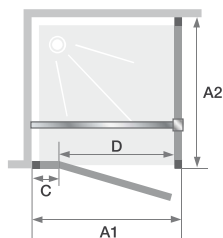

P+F

Draaideur + vaste wand voor hoekopstelling Porte pivotante + paroi fixe d'angle

- ▶ 180° opening (binnen/buiten)
 - ▶ Verchroomde muursteun
 - ▶ Verchroomde metalen scharnieren en handgrepen
 - ▶ Optioneel, verchroomde drempel voor verbeterde afdichting
-
- ▶ Ouverture intérieure/extérieure à 180°
 - ▶ Barre de renfort chromée
 - ▶ Charnières et poignées métalliques chromées
 - ▶ Barre de seuil chromée facultative pour une étanchéité améliorée

▲ **KINESTYLE P** ▷ Afmeting ≥ 90 cm ▷ Taille ≥ 90 cm
+F ▷ Scharnieren links ▷ Charnières à gauche

Afmetingen in cm Dimensions en cm		DEUR PORTE					
		Maat Taille					
		80	90	100	120	140	160
Breedte (min/max) Largeur (mini/maxi)	A1	77,5/79	87,5/89	97,5/99	117,5/119	137,5/139	157,5/159
Breedte vast wanddeel Largeur partie fixe	C	6	31	31	51	71	91
Doorgang Passage	D	68	53	63	63	63	63
Totale hoogte (+3,5 cm muursteun voor afmetingen ≥ 90 cm) Hauteur totale (+3,5 cm de barre de renfort pour les tailles de ≥ 90 cm)		200	200	200	200	200	200
Dikte verticaal profiel Épaisseur du profilé vertical		2,8	2,6	2,6	2,6	2,6	2,6
Afstelling bij niet-loodrechte muren (aan een zijde) Réglage du faux-aplomb (sur un côté)		1,5	1,5	1,5	1,5	1,5	1,5

VASTE WAND PAROI FIXE		
Maat Taille		
	80	90
A2	78/79,5	88/89,5
	-	-
	-	-
	-	-
	2,6	2,6
	1,5	1,5

Breedte 80 cm
Taille 80 cm

Breedtes 90 tot 140 cm
Tailles 90 à 140 cm

Breedte 160 cm
Taille 160 cm

▲ Muursteun ▷ Barre de renfort