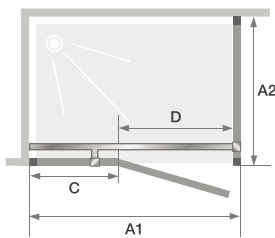

P+F

Draaideur + vaste wand voor hoekopstelling Porte pivotante + paroi fixe d'angle

- ▶ 180° opening (binnen/buiten)
 - ▶ Verchroomde muursteun
 - ▶ Verchroomde metalen scharnieren en handgrepen
 - ▶ Optioneel, verchroomde drempel voor verbeterde afdichting
-
- ▶ Ouverture intérieure/extérieure à 180°
 - ▶ Barre de renfort chromée
 - ▶ Charnières et poignées métalliques chromées
 - ▶ Barre de seuil chromée facultative pour une étanchéité améliorée

▲ **KINESTYLE P** ▷ Afmeting ≥ 90 cm ▷ Taille ≥ 90 cm
+F ▷ Scharnieren links ▷ Charnières à gauche

Afmetingen in cm Dimensions en cm		DEUR PORTE					
		Maat Taille					
		80	90	100	120	140	160
Breedte (min/max) Largeur (mini/maxi)	A1	77,5/79	87,5/89	97,5/99	117,5/119	137,5/139	157,5/159
Breedte vast wanddeel Largeur partie fixe	C	6	31	31	51	71	91
Doorgang Passage	D	68	53	63	63	63	63
Totale hoogte (+3,5 cm muursteun voor afmetingen ≥ 90 cm) Hauteur totale (+3,5 cm de barre de renfort pour les tailles de ≥ 90 cm)		200	200	200	200	200	200
Dikte verticaal profiel Épaisseur du profilé vertical		2,8	2,6	2,6	2,6	2,6	2,6
Afstelling bij niet-loodrechte muren (aan een zijde) Réglage du faux-aplomb (sur un côté)		1,5	1,5	1,5	1,5	1,5	1,5

VASTE WAND PAROI FIXE		
Maat Taille		
	80	90
A2	78/79,5	88/89,5
	-	-
	-	-
	-	-
	2,6	2,6
	1,5	1,5

Breedte 80 cm
Taille 80 cm

Breedtes 90 tot 140 cm
Tailles 90 à 140 cm

Breedte 160 cm
Taille 160 cm

▲ Muursteun ▷ Barre de renfort