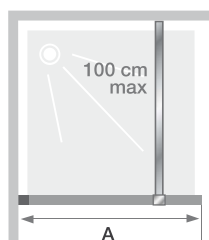

Installatie omkeerbaar links/rechts
Installation réversible gauche / droite